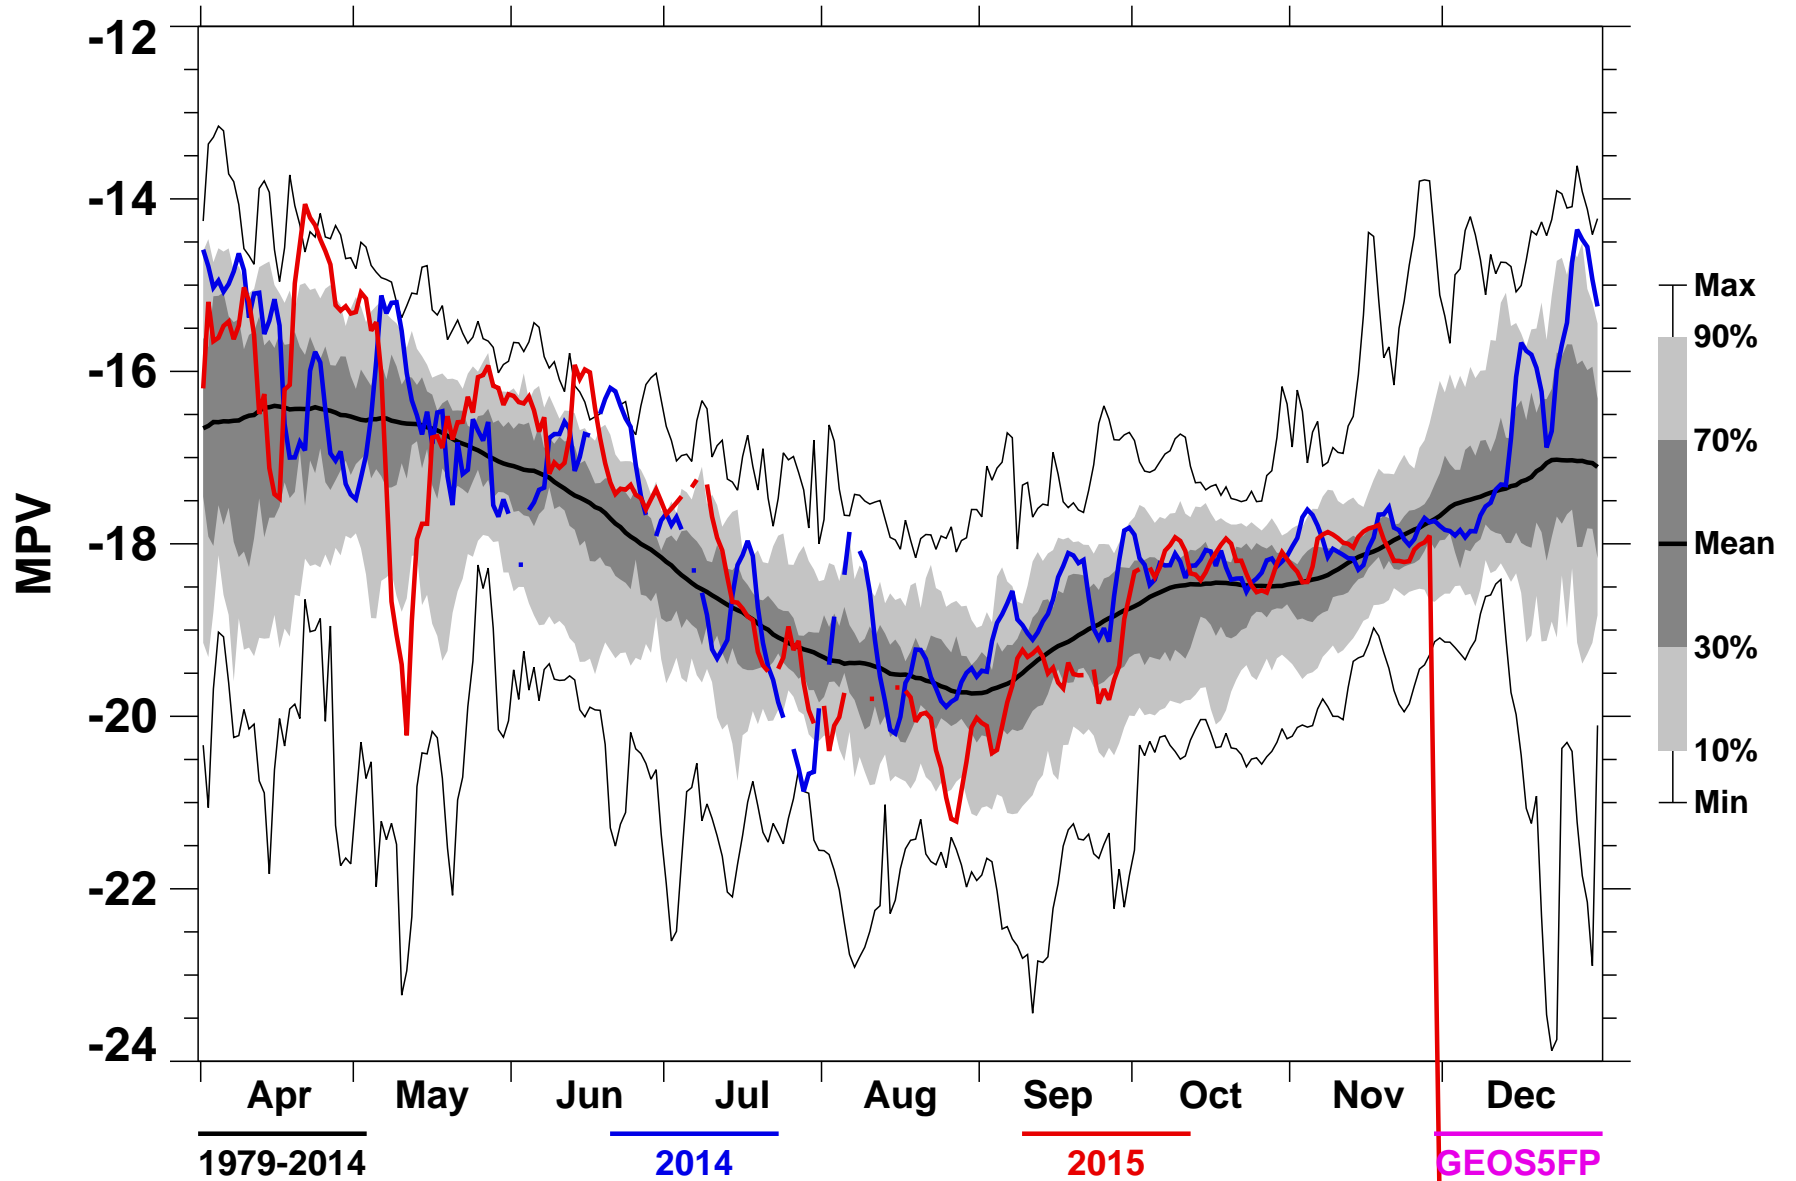

SH Vortex Edge 360 MERRA

P. Newman (NASA), E. Nash (SSAI), S. Pawson (NASA)