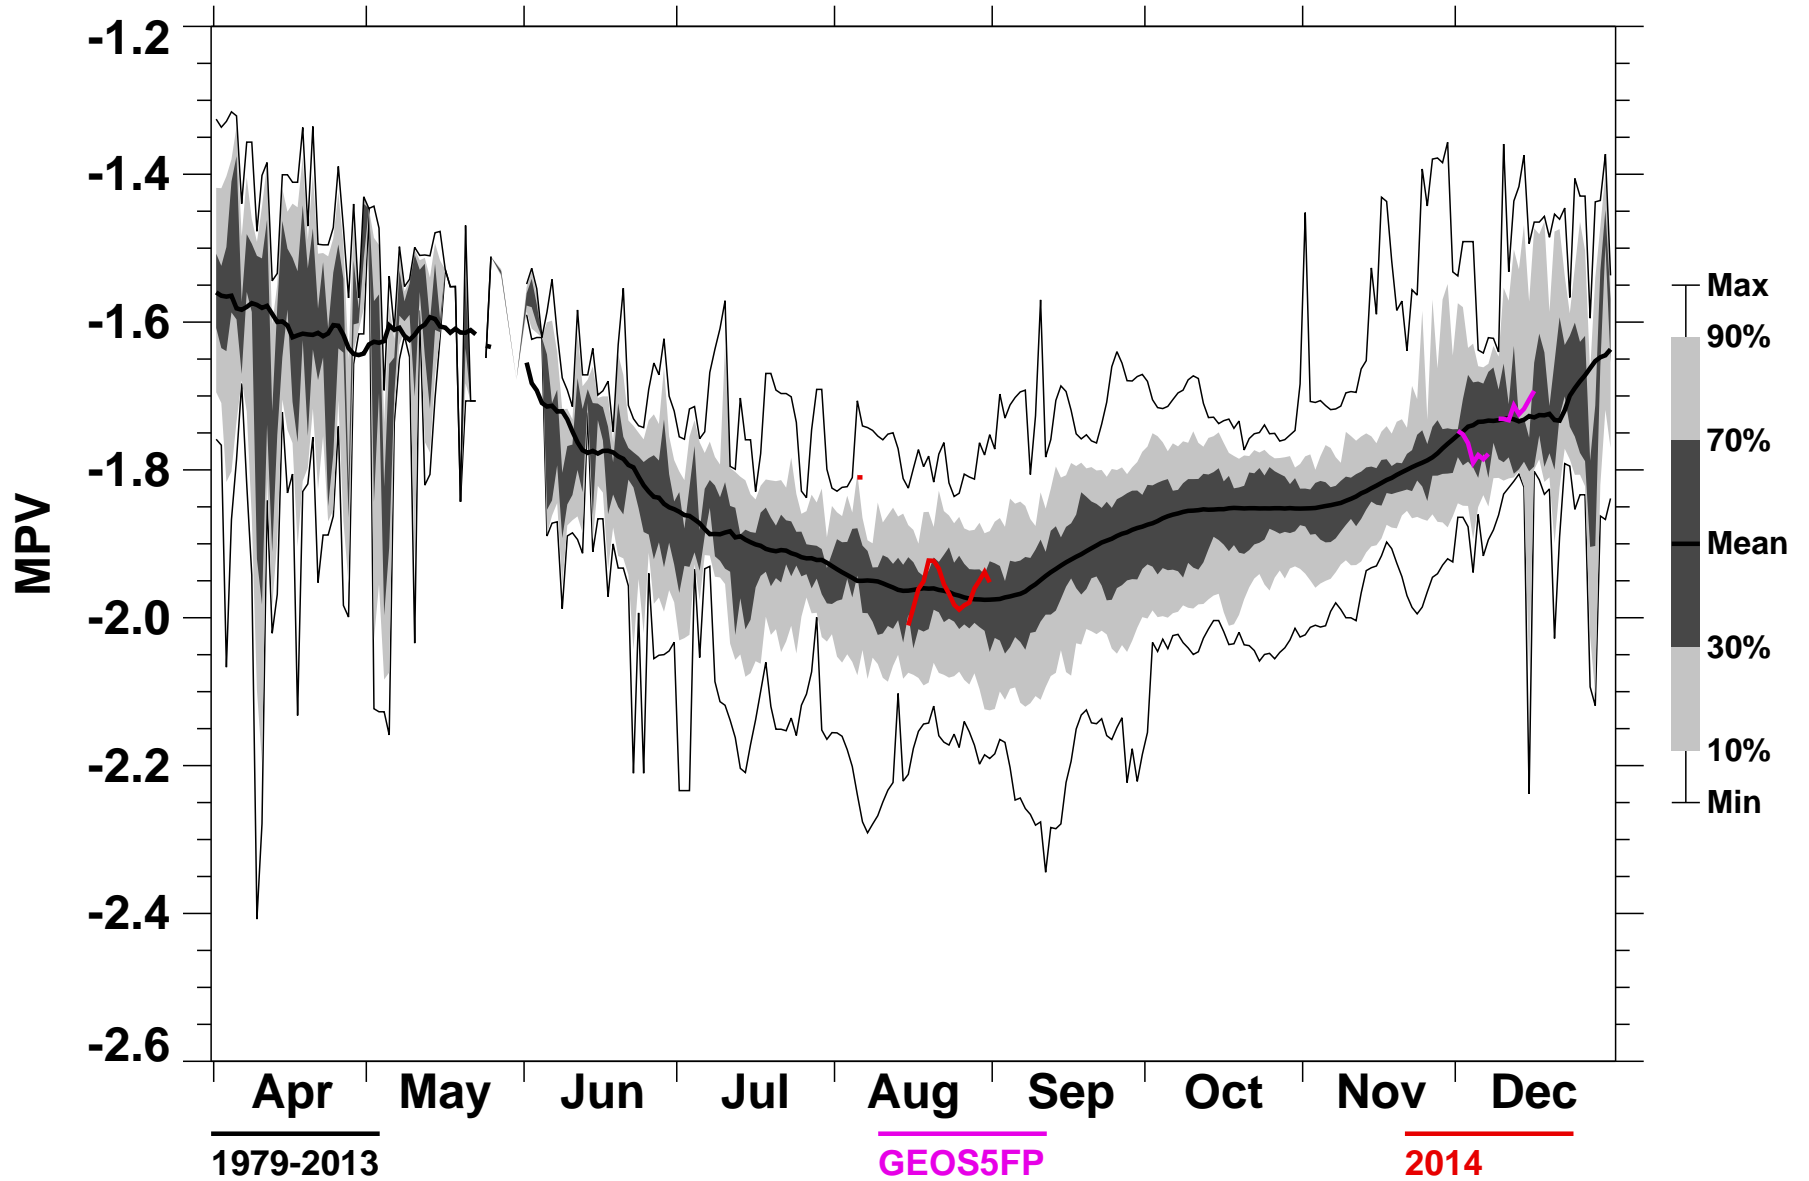

SH Vortex Edge 360 K MERRA

P. Newman (NASA), E. Nash (SSAI), S. Pawson (NASA)

5-day smoother applied