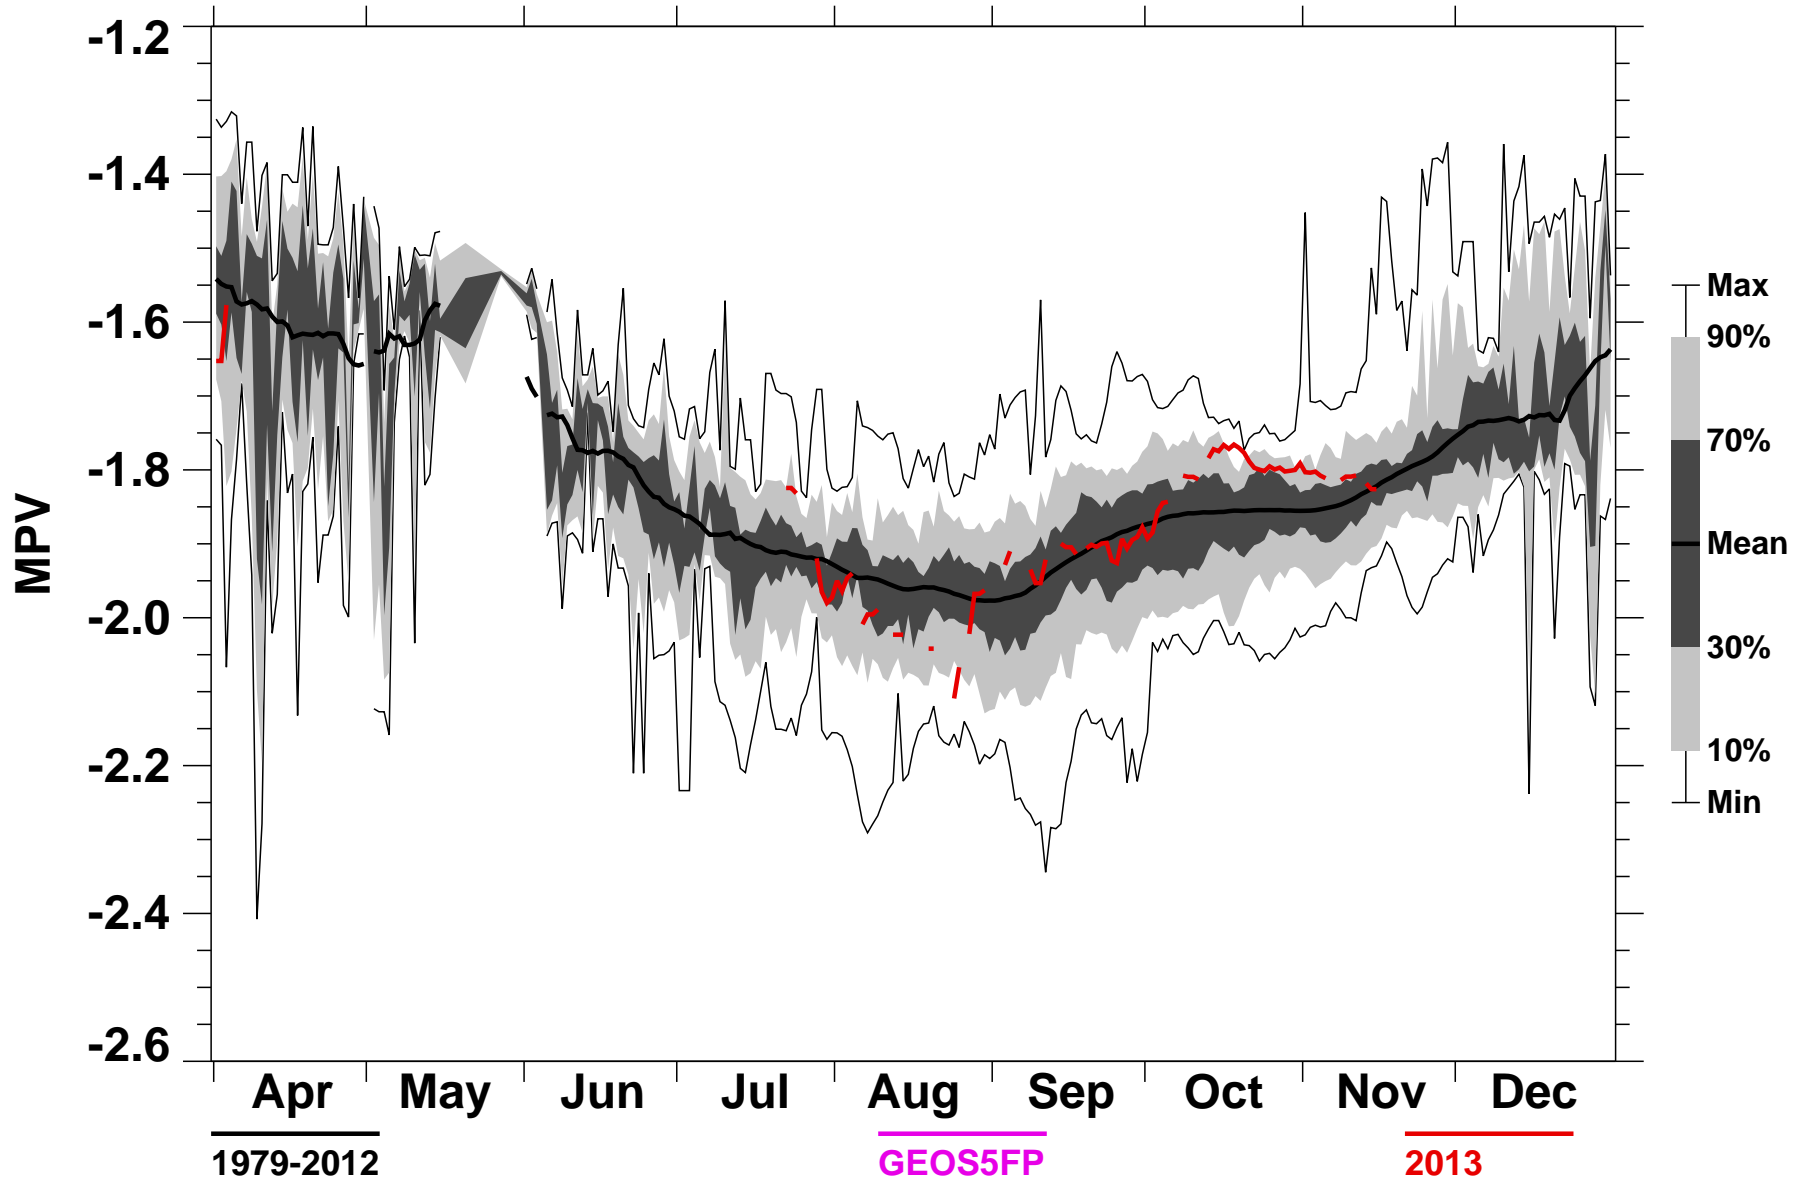

SH Vortex Edge 360 K MERRA

P. Newman (NASA), E. Nash (SSAI), S. Pawson (NASA)

5-day smoother applied