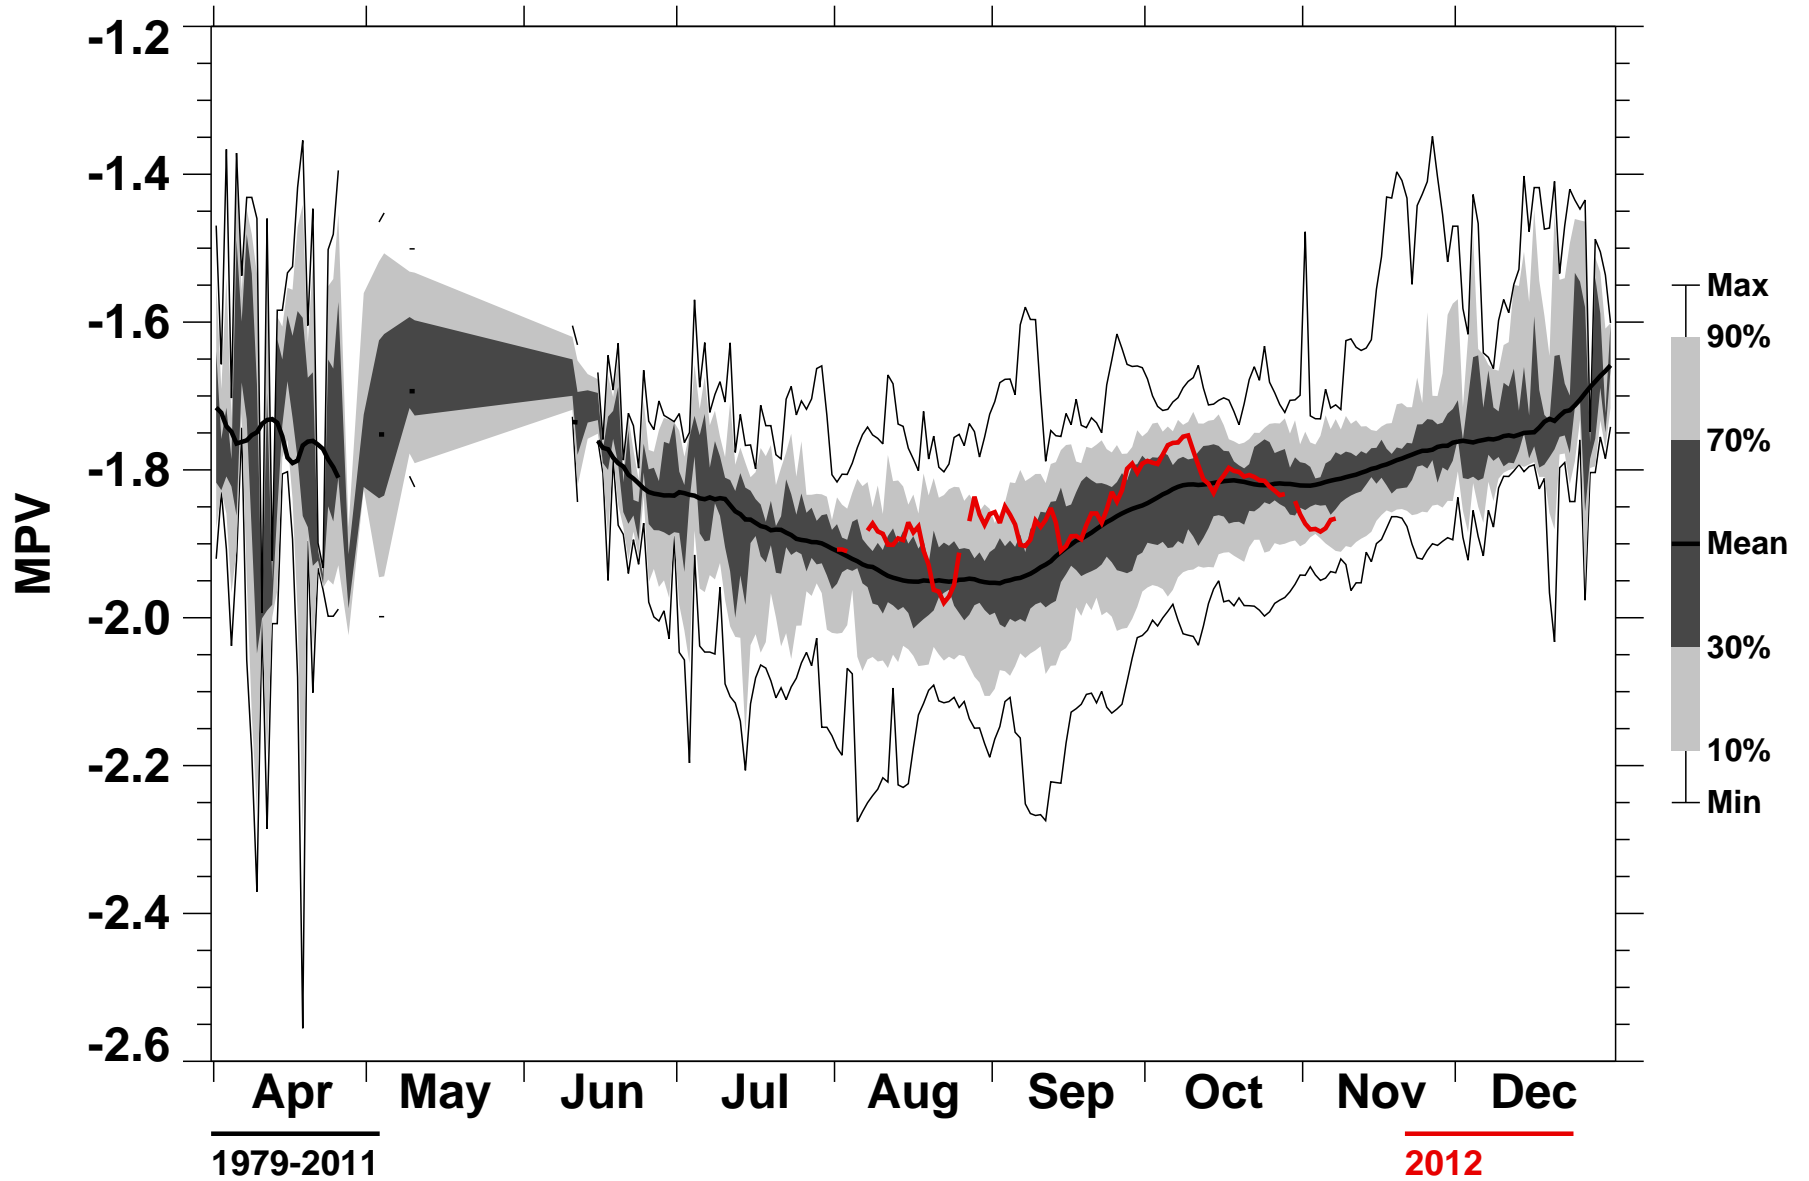

SH Vortex Edge 360 K MERRA

P. Newman (NASA), E. Nash (SSAI), S. Pawson (NASA)

5-day smoother applied