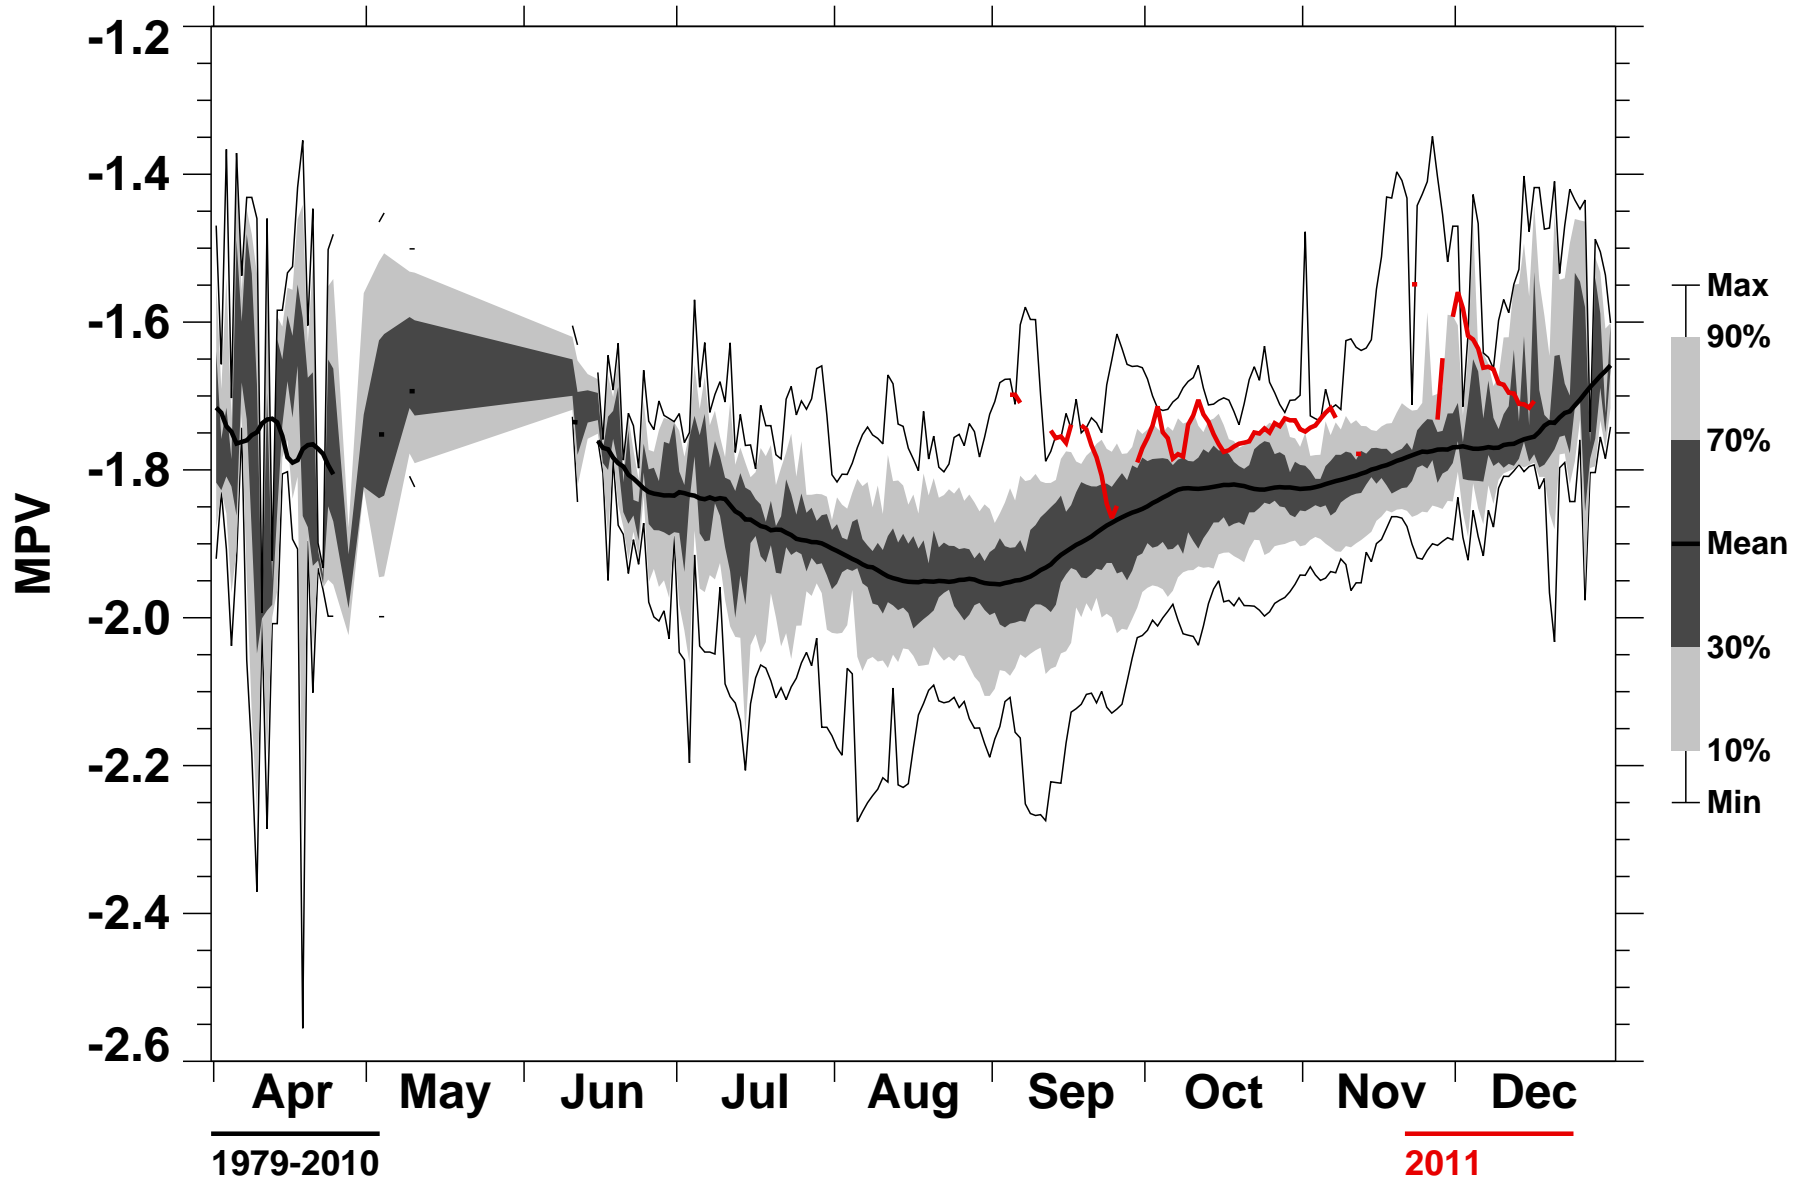

SH Vortex Edge 360 K MERRA

P. Newman (NASA), E. Nash (SSAI), S. Pawson (NASA)

5-day smoother applied