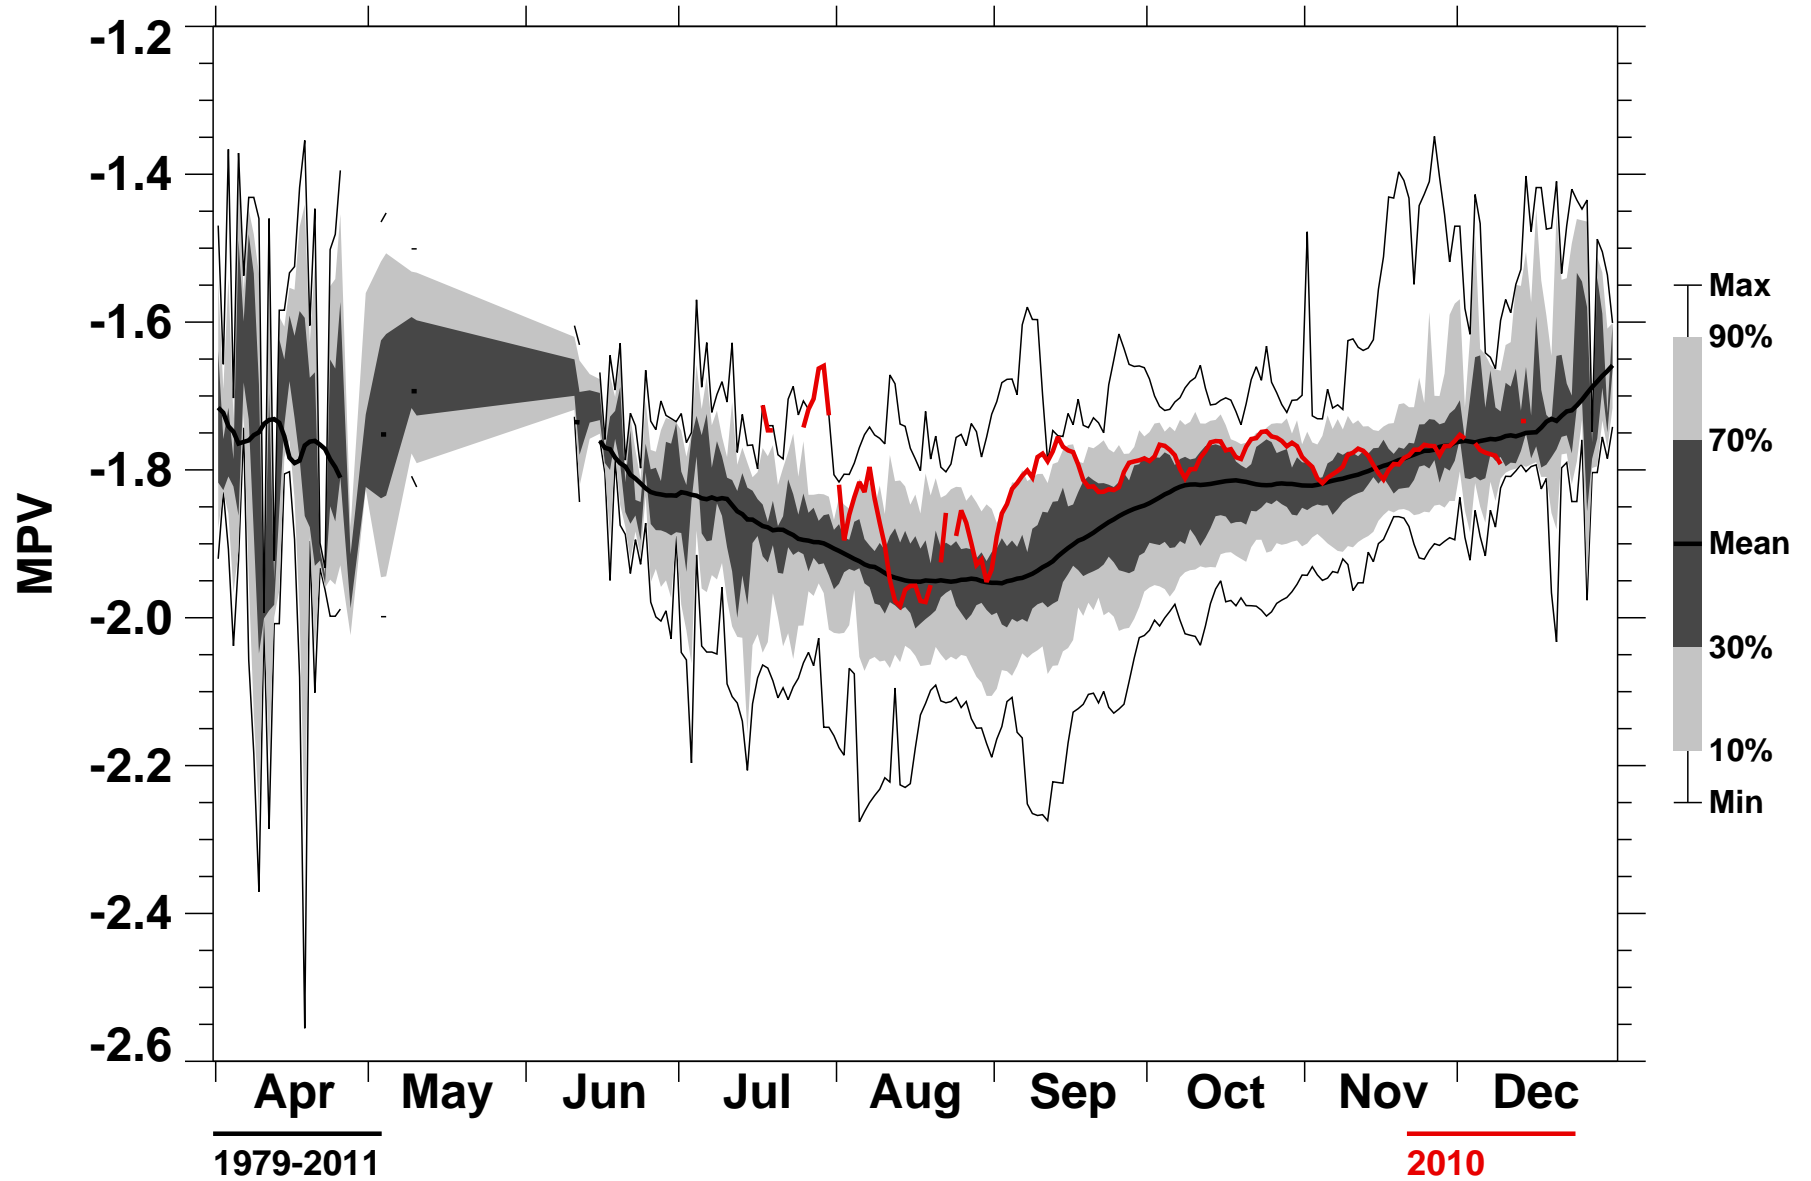

SH Vortex Edge 360 K MERRA

P. Newman (NASA), E. Nash (SSAI), S. Pawson (NASA)

5-day smoother applied