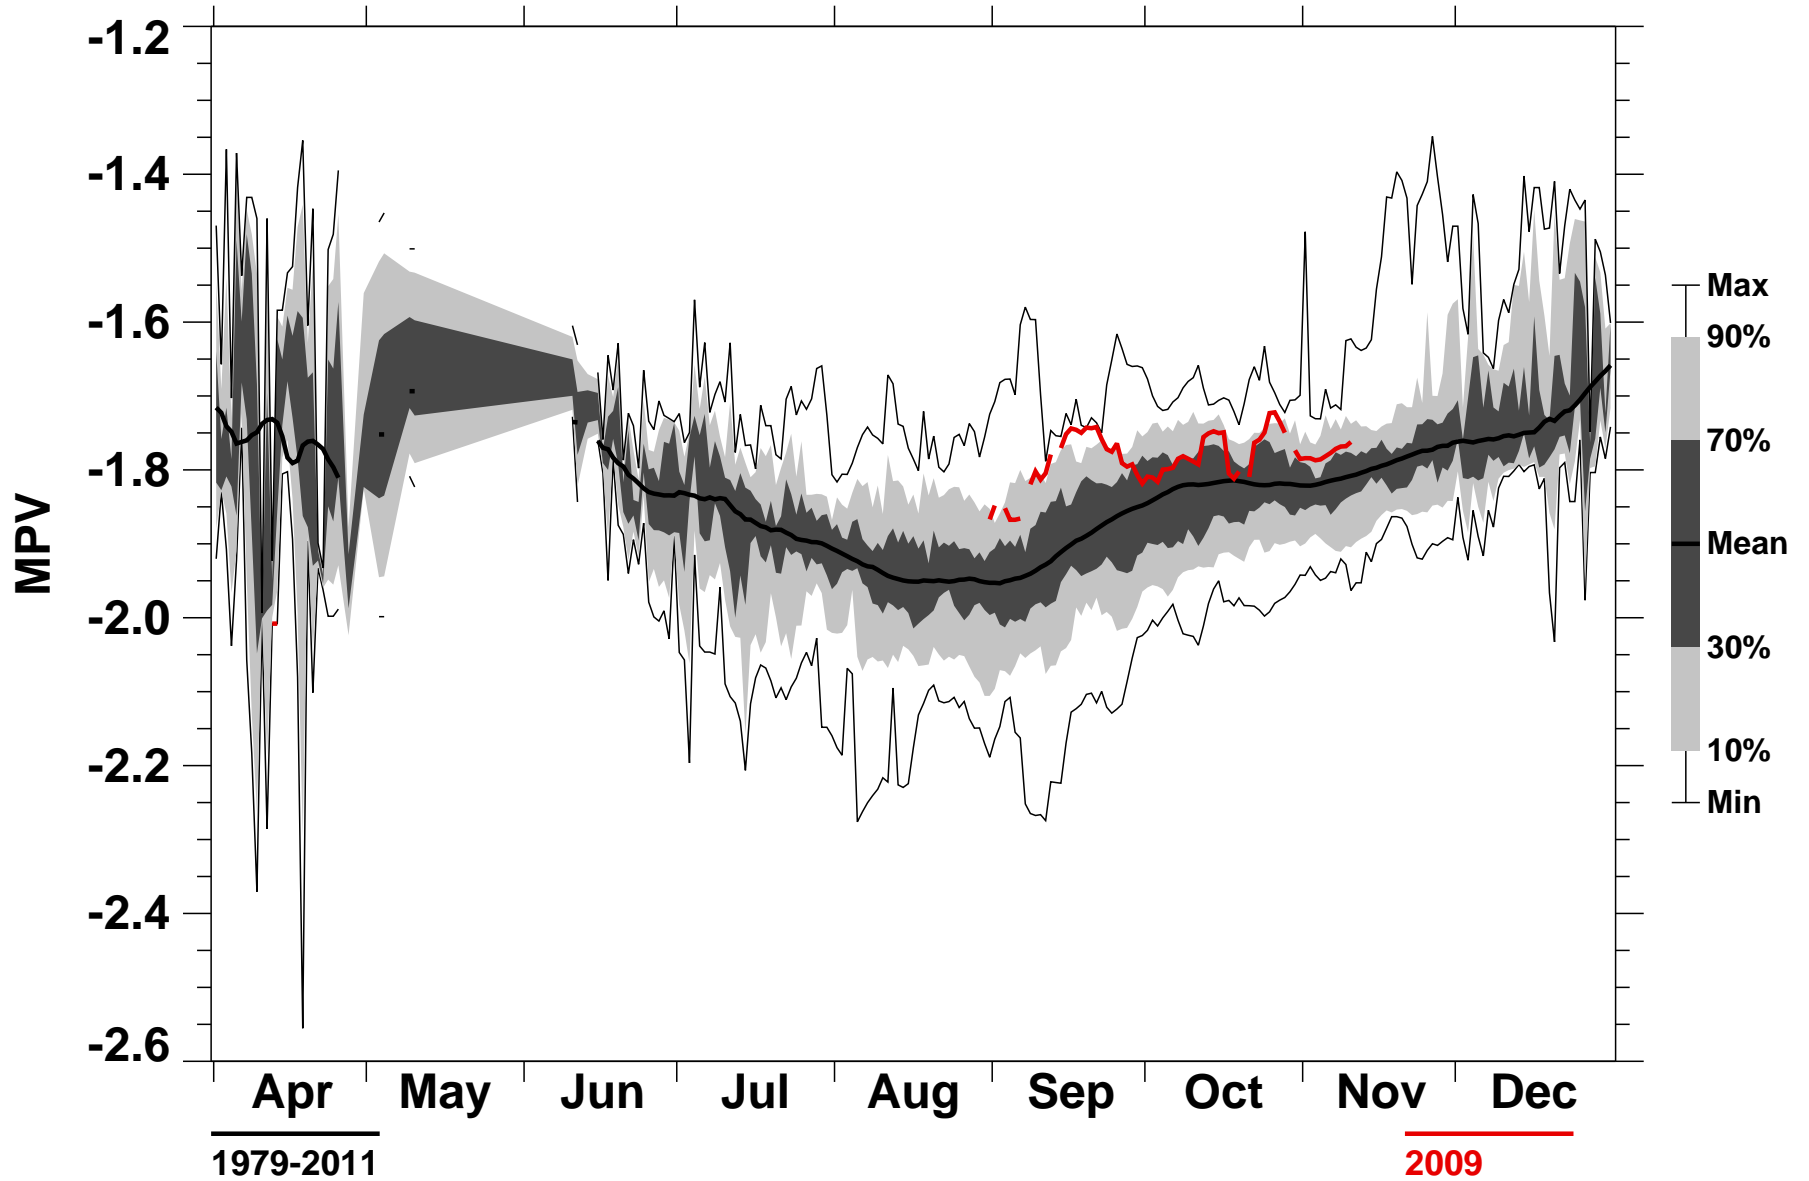

SH Vortex Edge 360 K MERRA

P. Newman (NASA), E. Nash (SSAI), S. Pawson (NASA)

5-day smoother applied