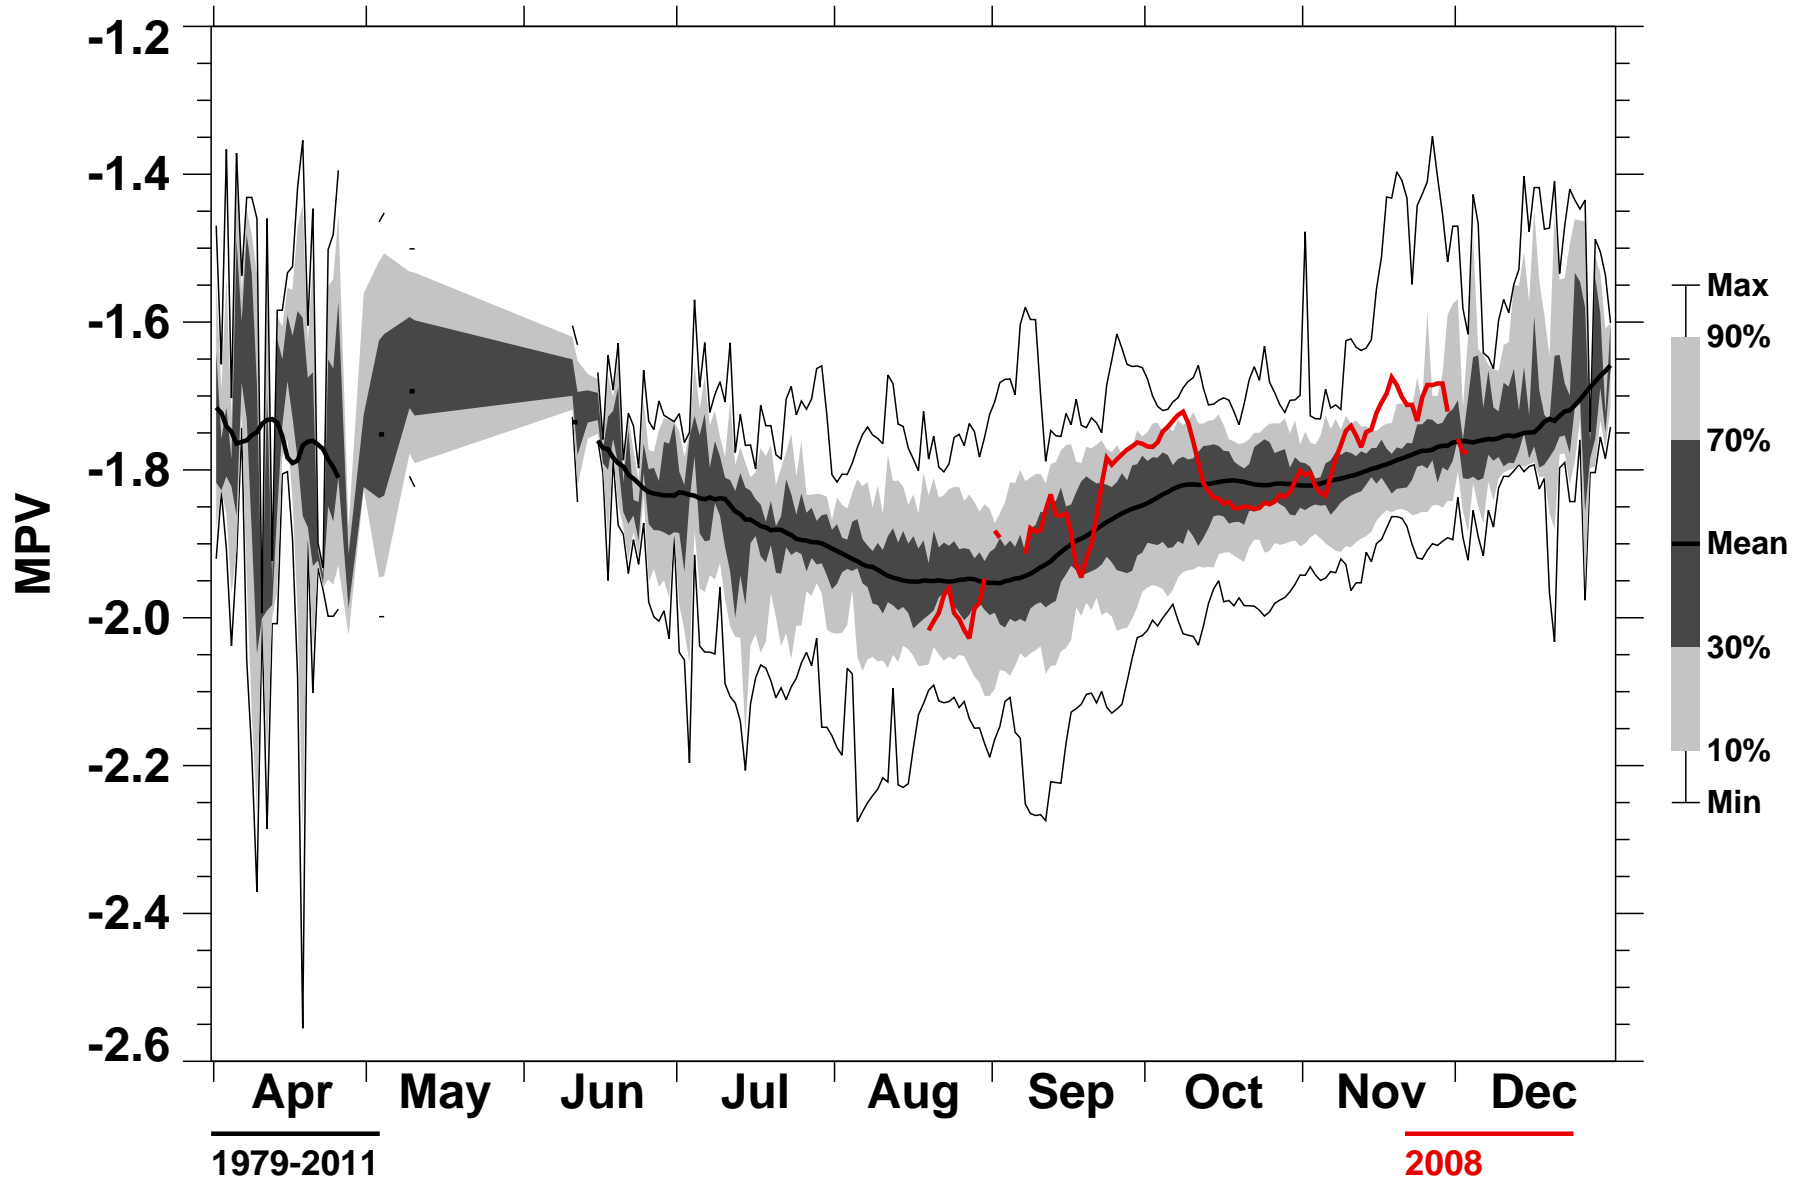

# SH Vortex Edge 360 K MERRA

P. Newman (NASA), E. Nash (SSAI), S. Pawson (NASA)

5-day smoother applied