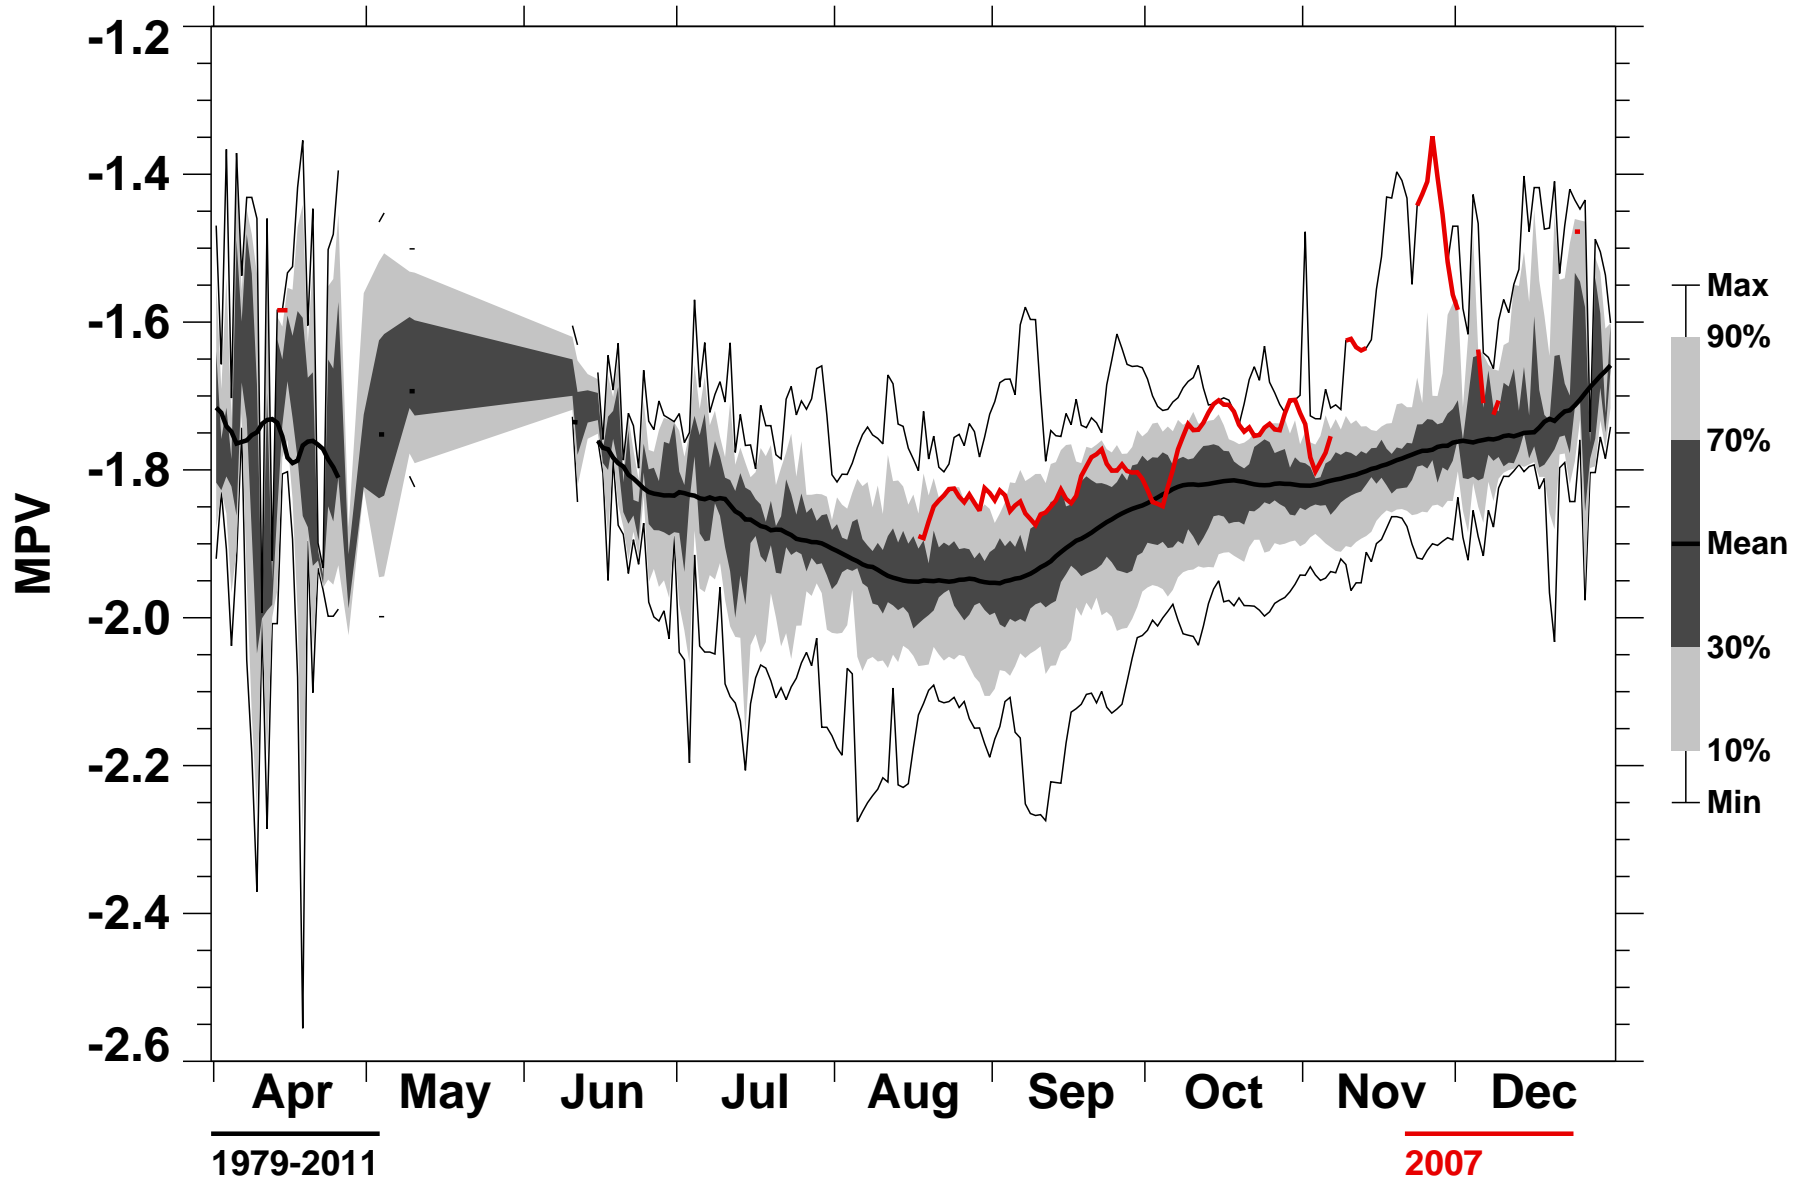

SH Vortex Edge 360 K MERRA

P. Newman (NASA), E. Nash (SSAI), S. Pawson (NASA)

5-day smoother applied