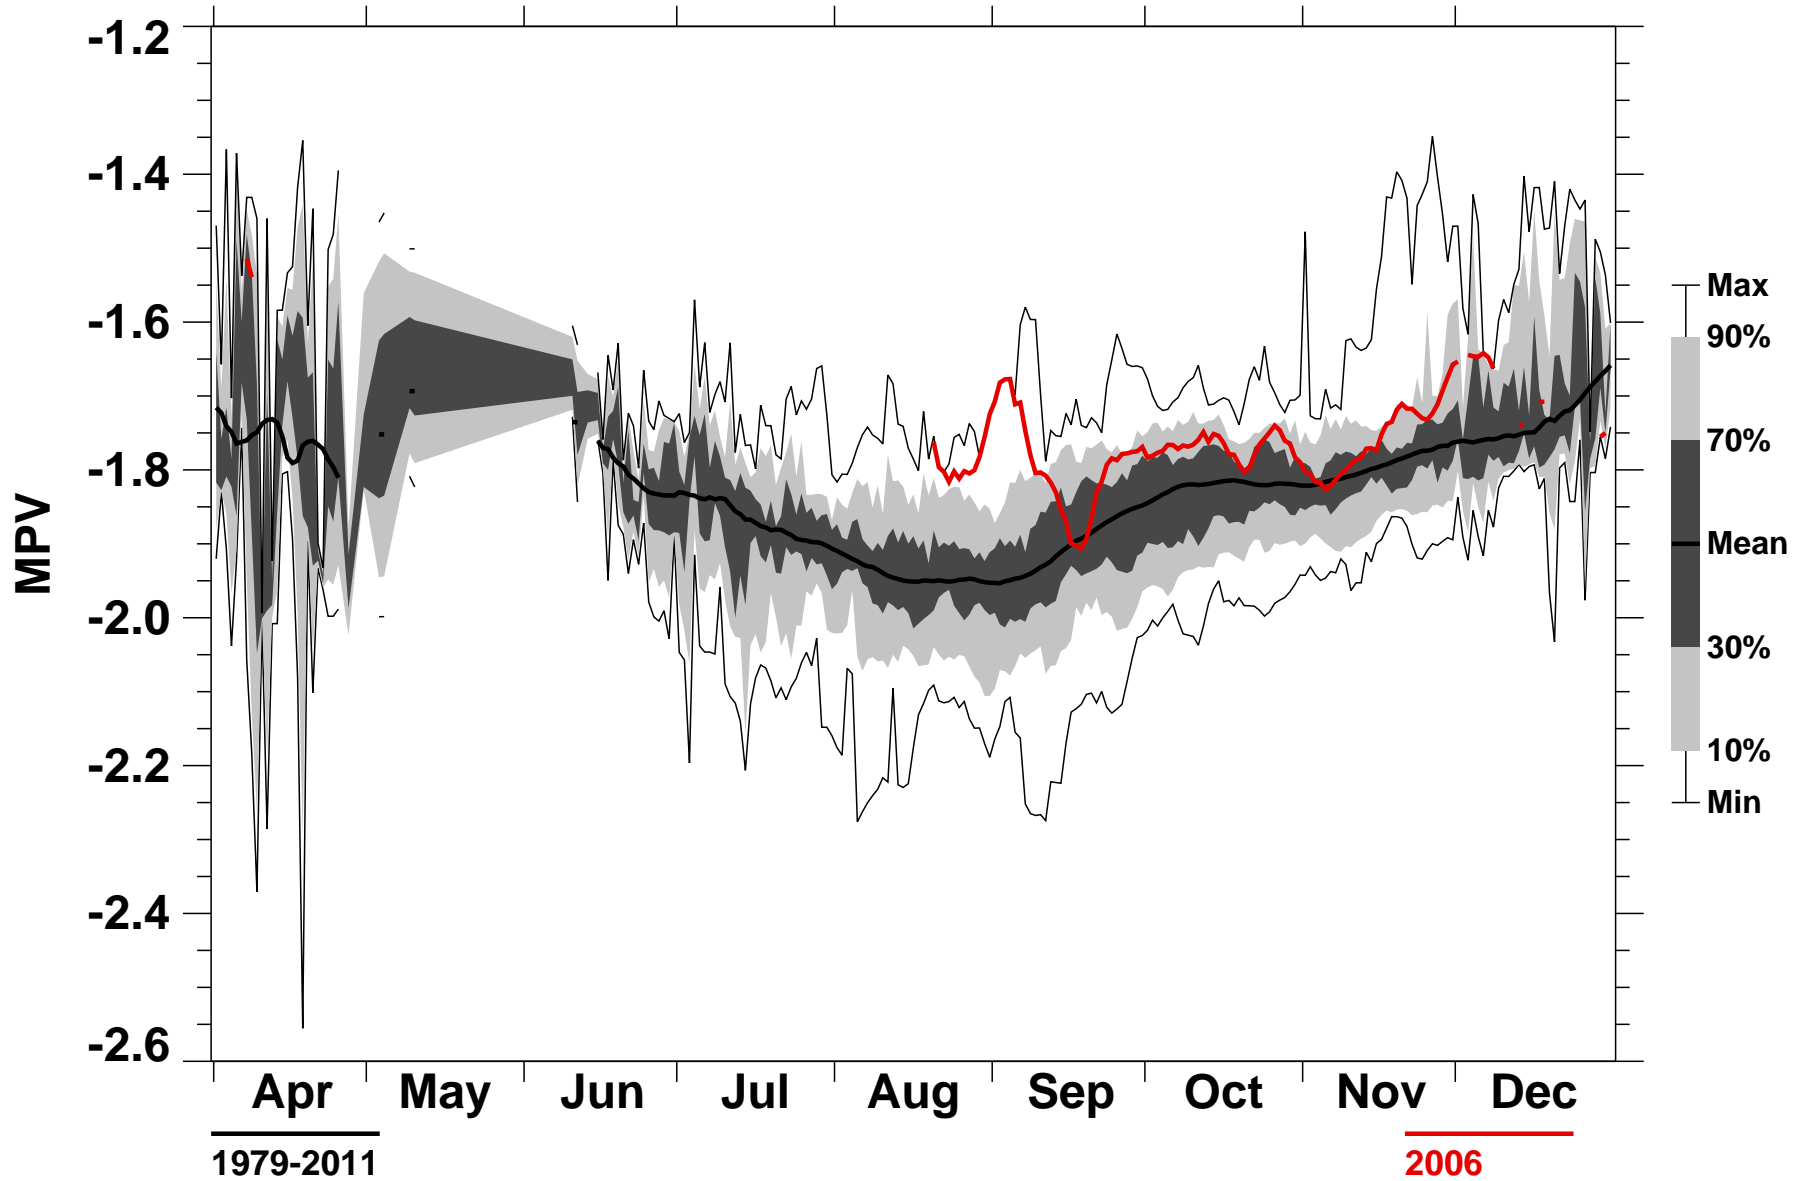

# SH Vortex Edge 360 K MERRA

P. Newman (NASA), E. Nash (SSAI), S. Pawson (NASA)

5-day smoother applied