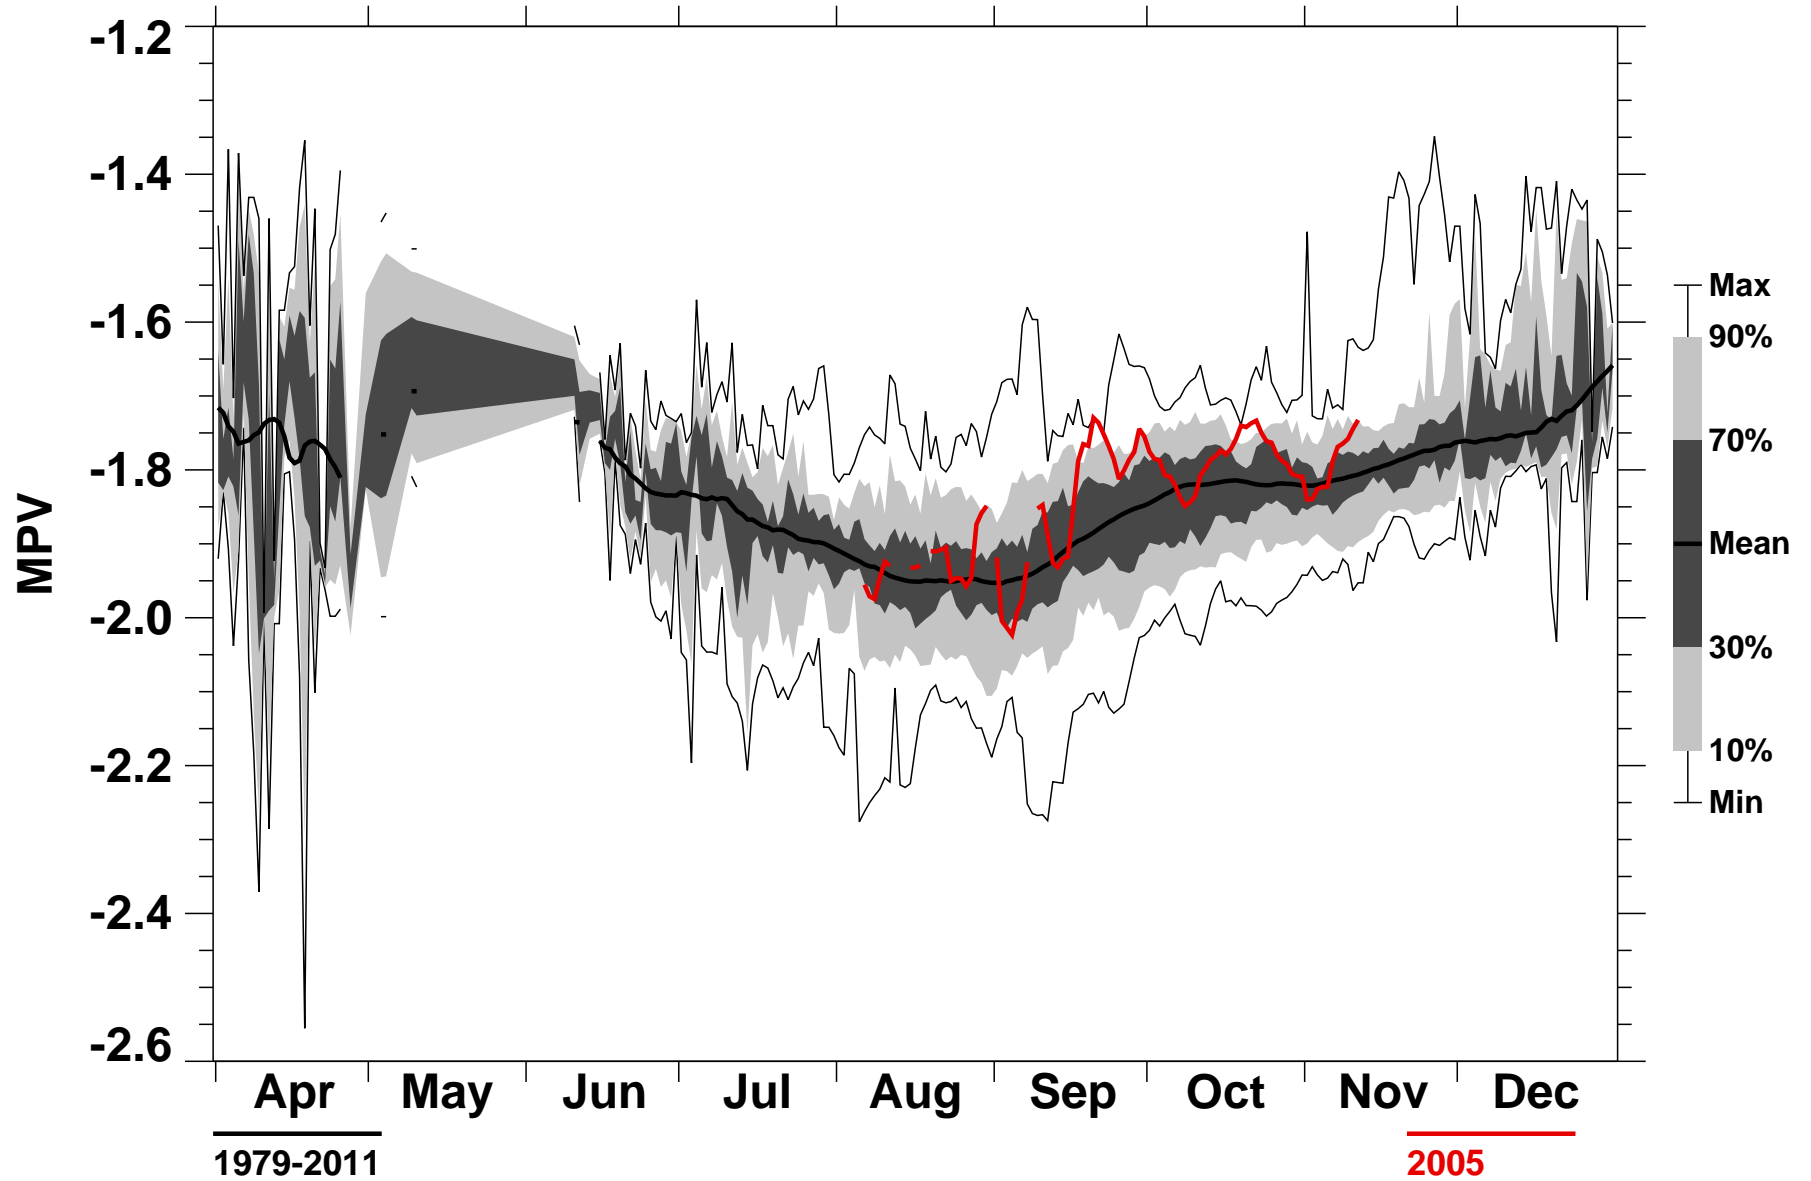

SH Vortex Edge 360 K MERRA

P. Newman (NASA), E. Nash (SSAI), S. Pawson (NASA)

5-day smoother applied