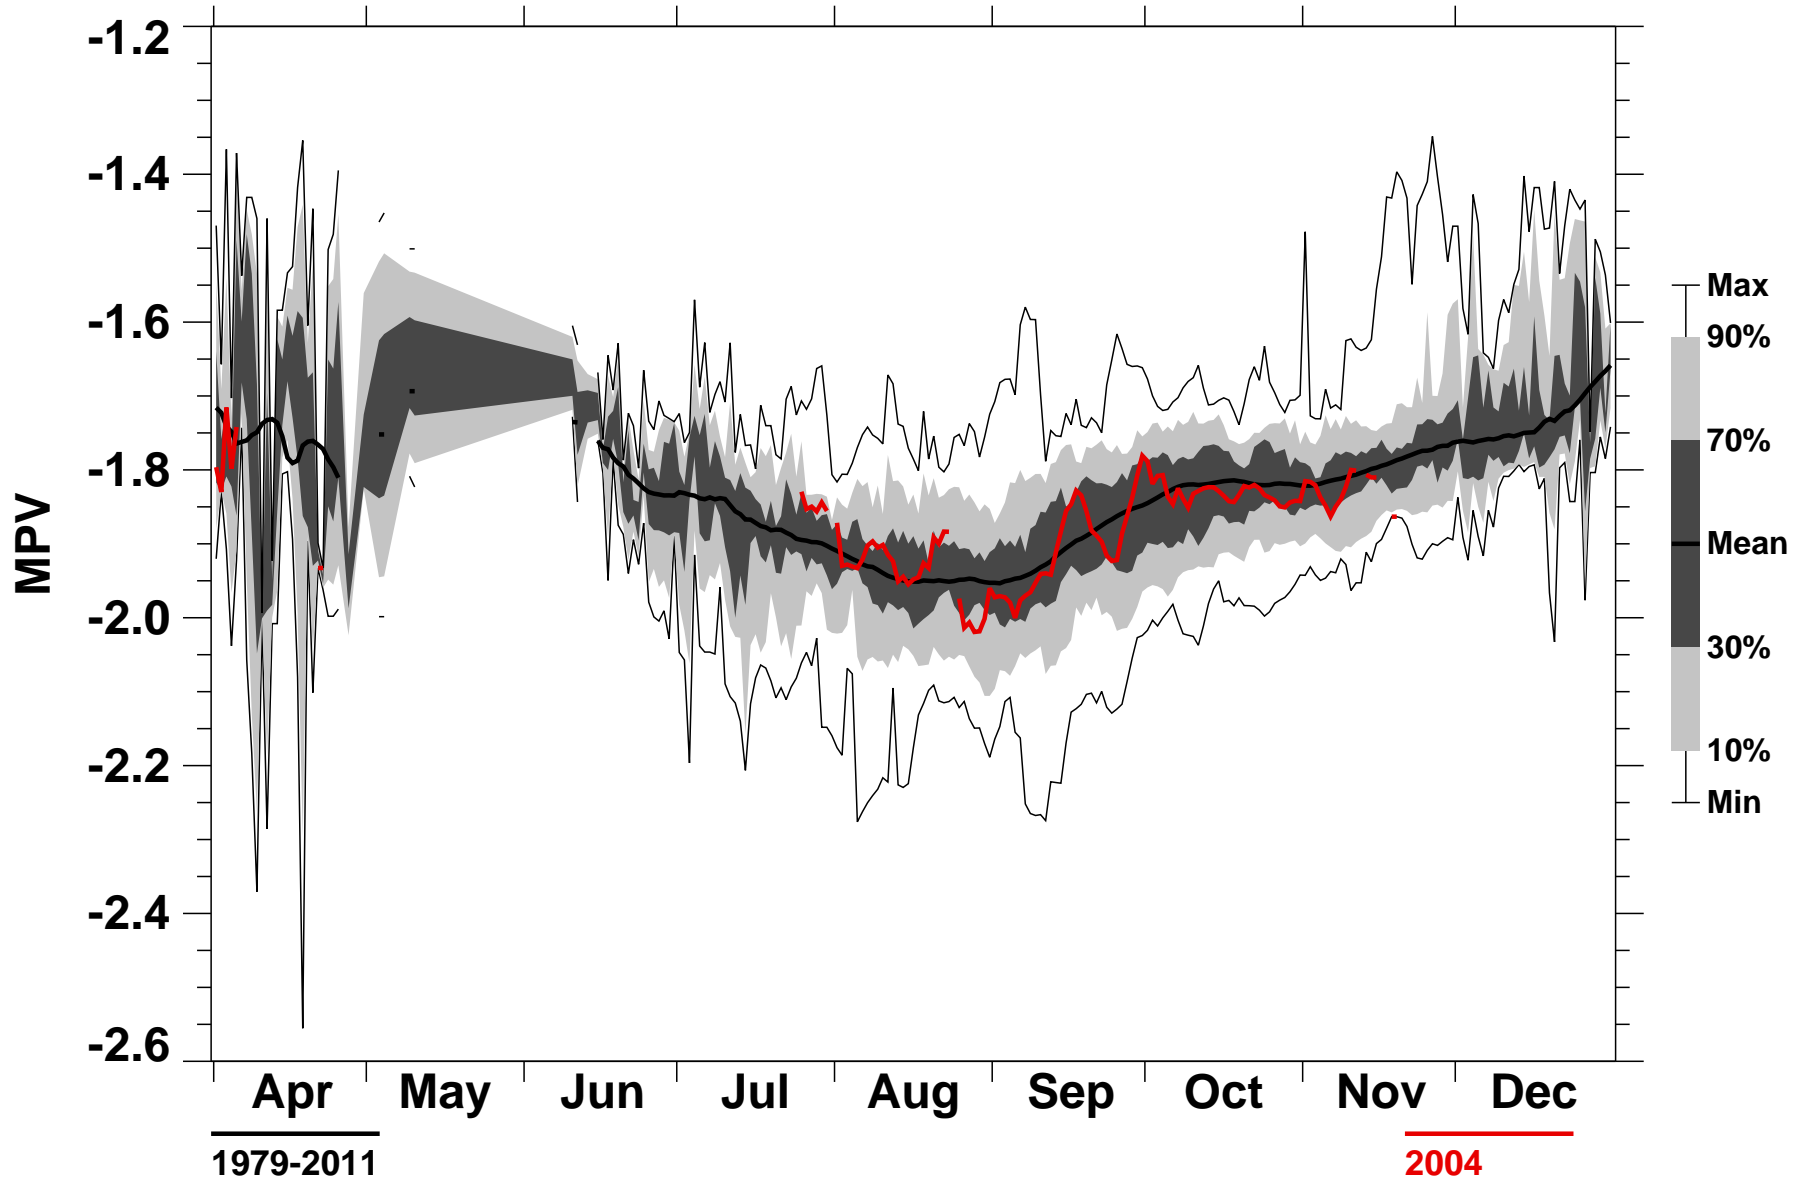

# SH Vortex Edge 360 K MERRA

P. Newman (NASA), E. Nash (SSAI), S. Pawson (NASA)

5-day smoother applied