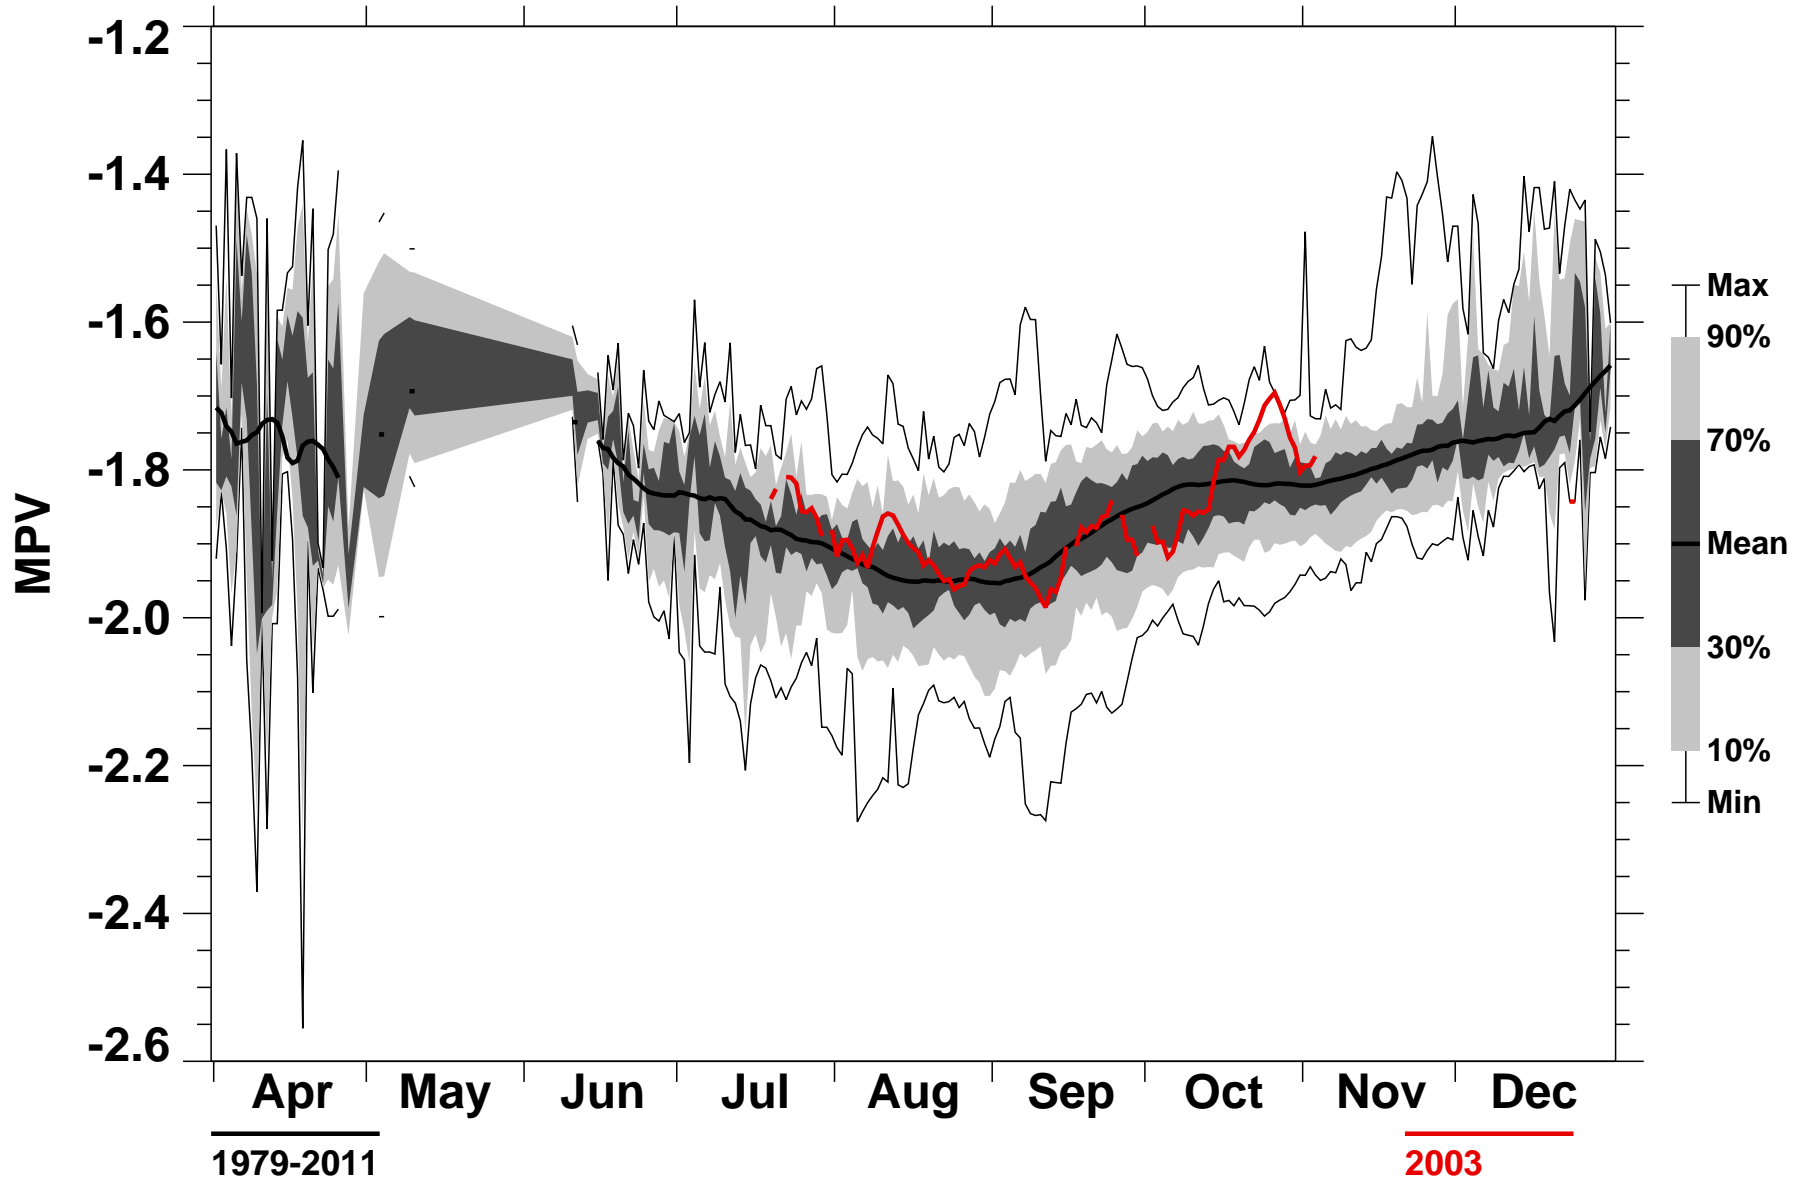

# SH Vortex Edge 360 K MERRA

P. Newman (NASA), E. Nash (SSAI), S. Pawson (NASA)

5-day smoother applied