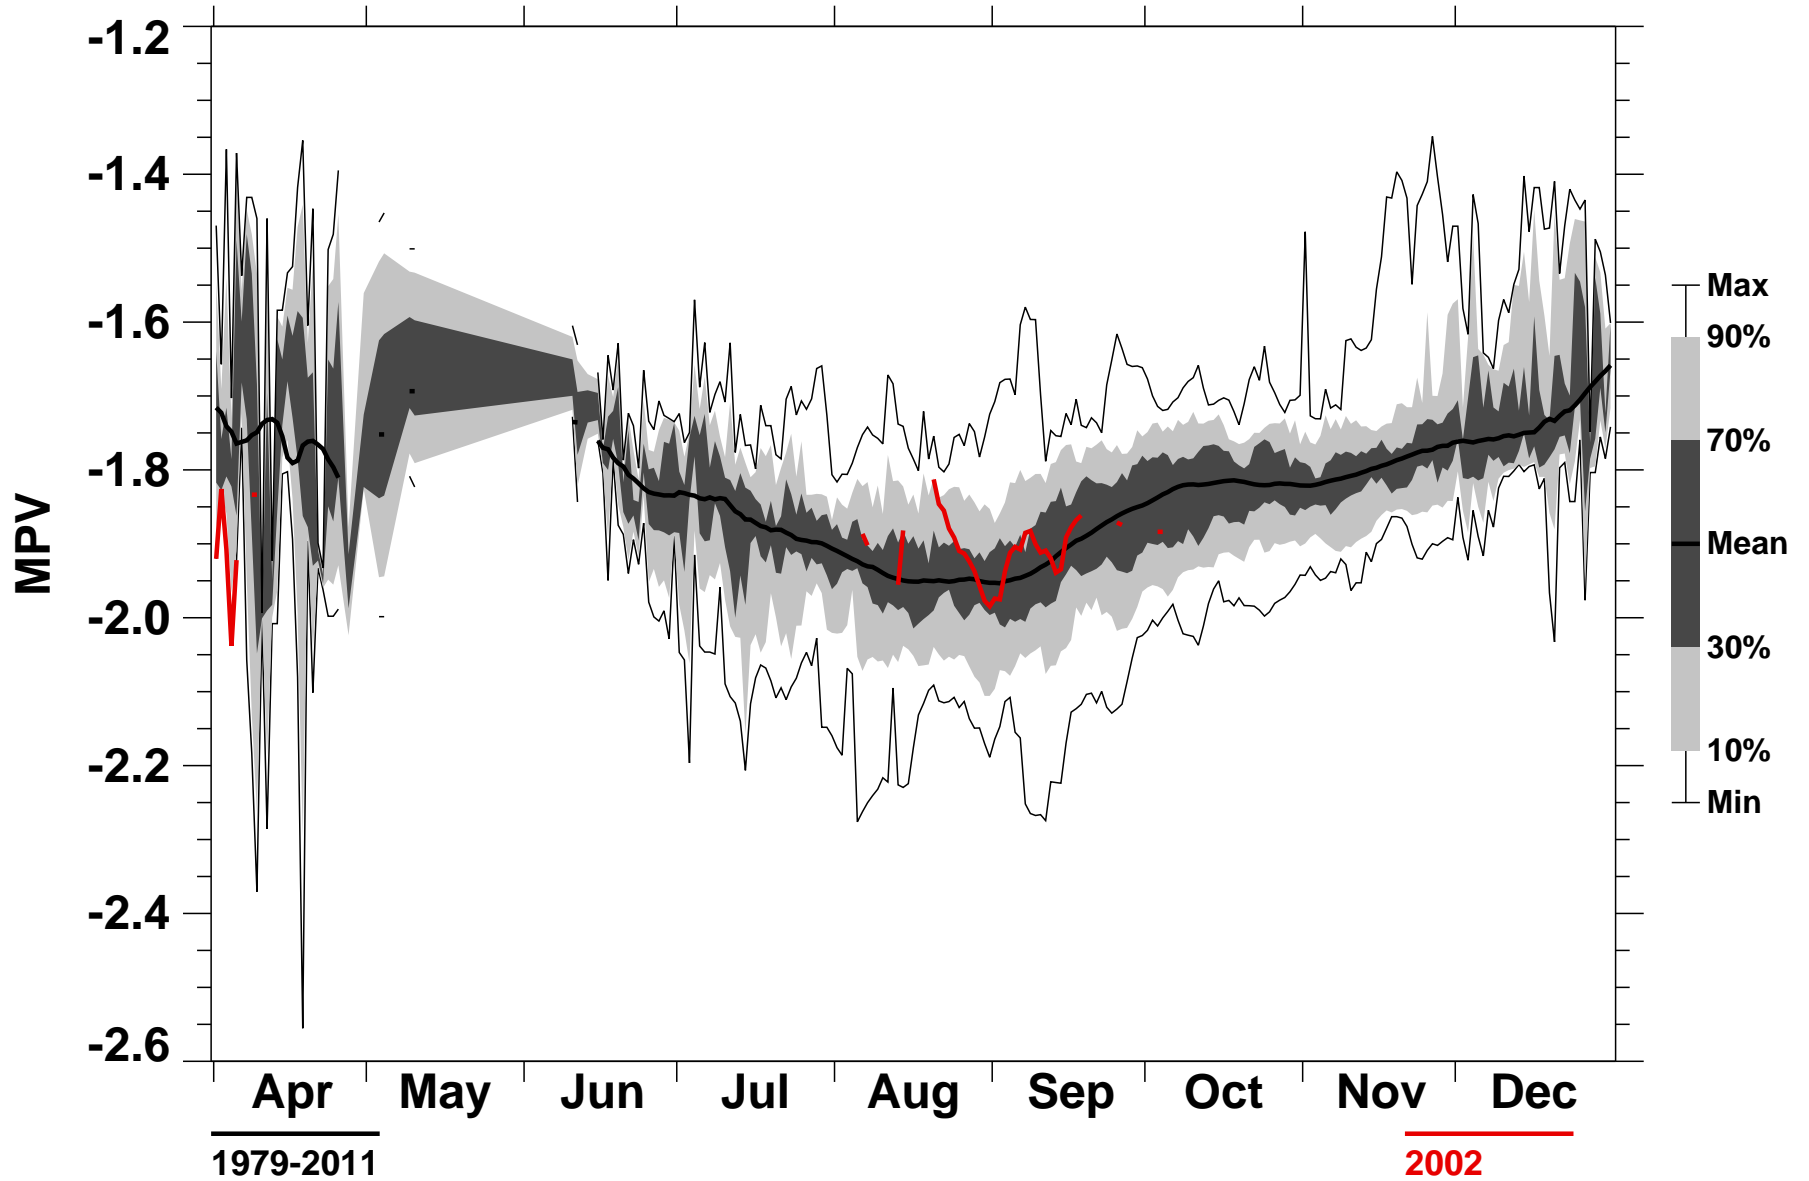

SH Vortex Edge 360 K MERRA

P. Newman (NASA), E. Nash (SSAI), S. Pawson (NASA)

5-day smoother applied