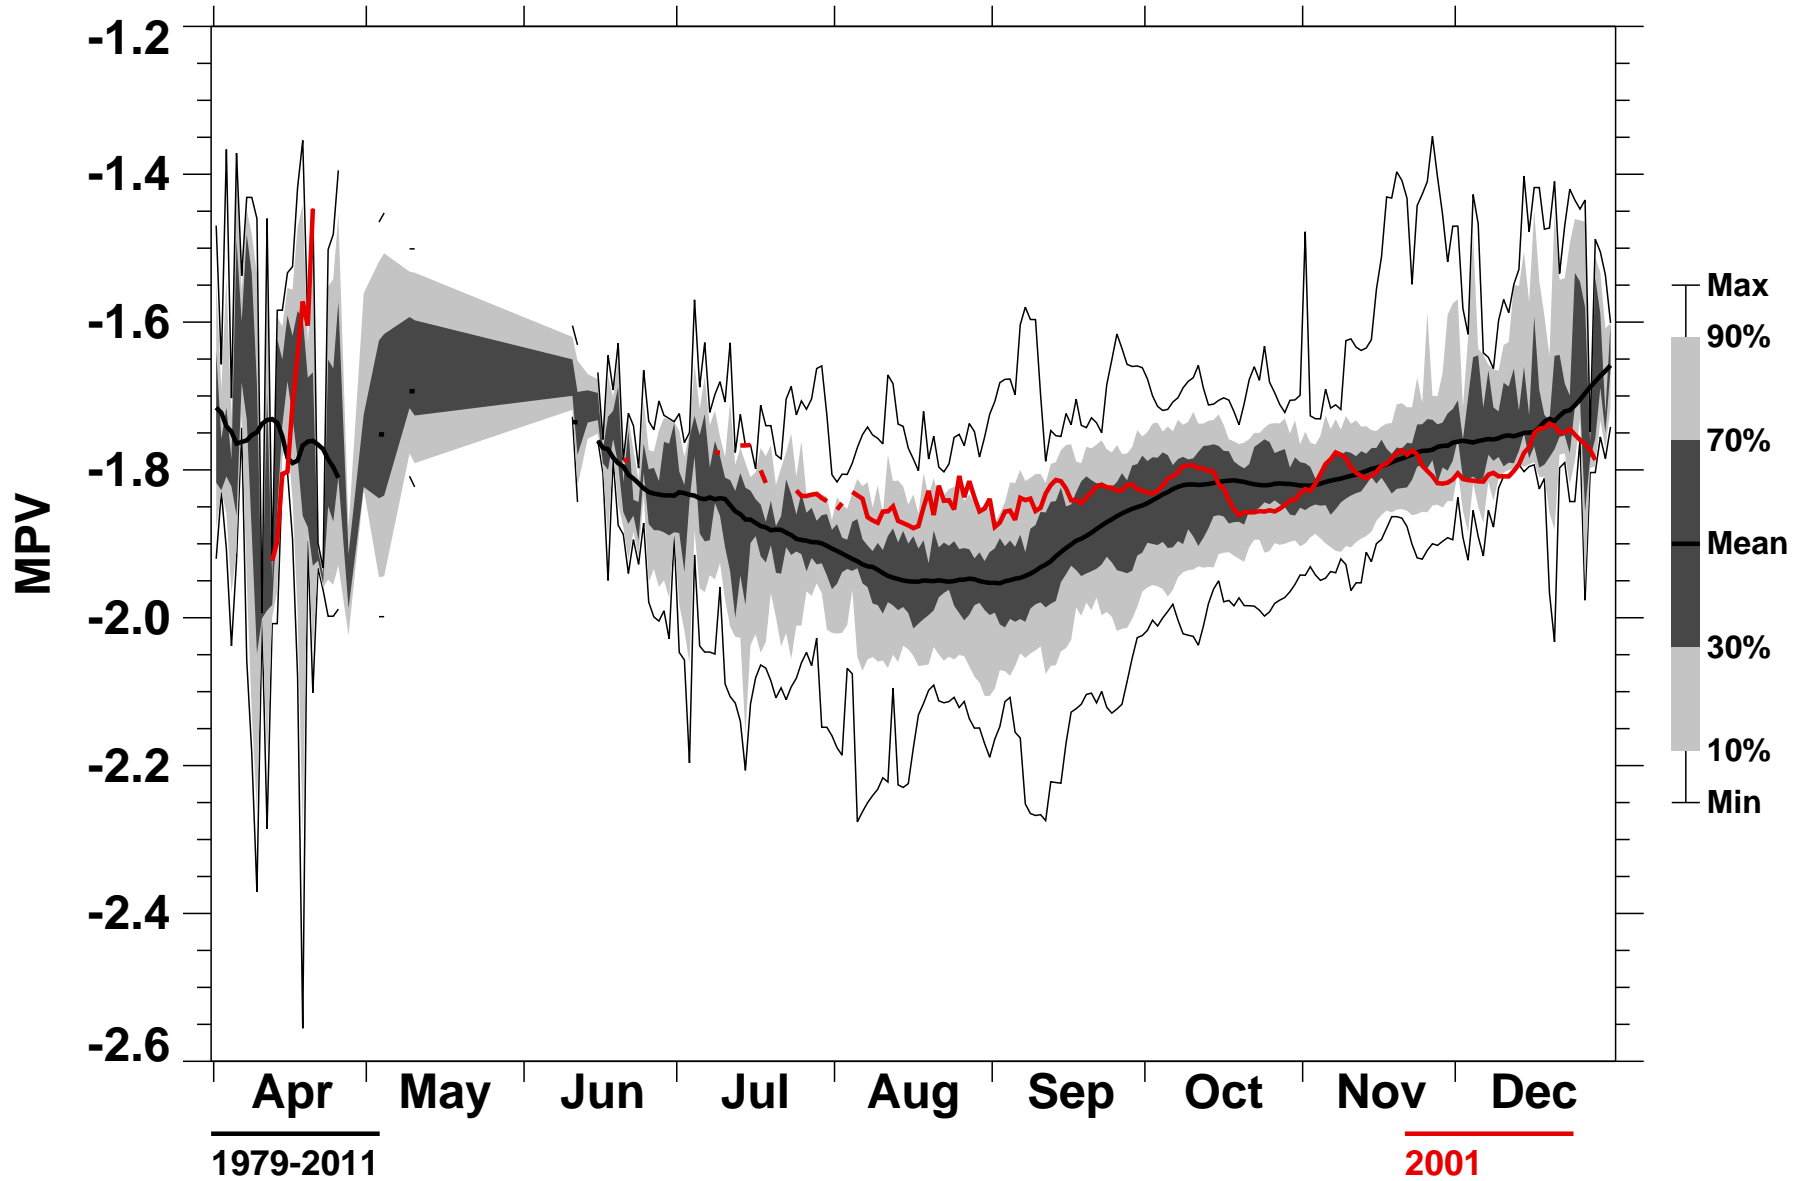

SH Vortex Edge 360 K MERRA

P. Newman (NASA), E. Nash (SSAI), S. Pawson (NASA)

5-day smoother applied