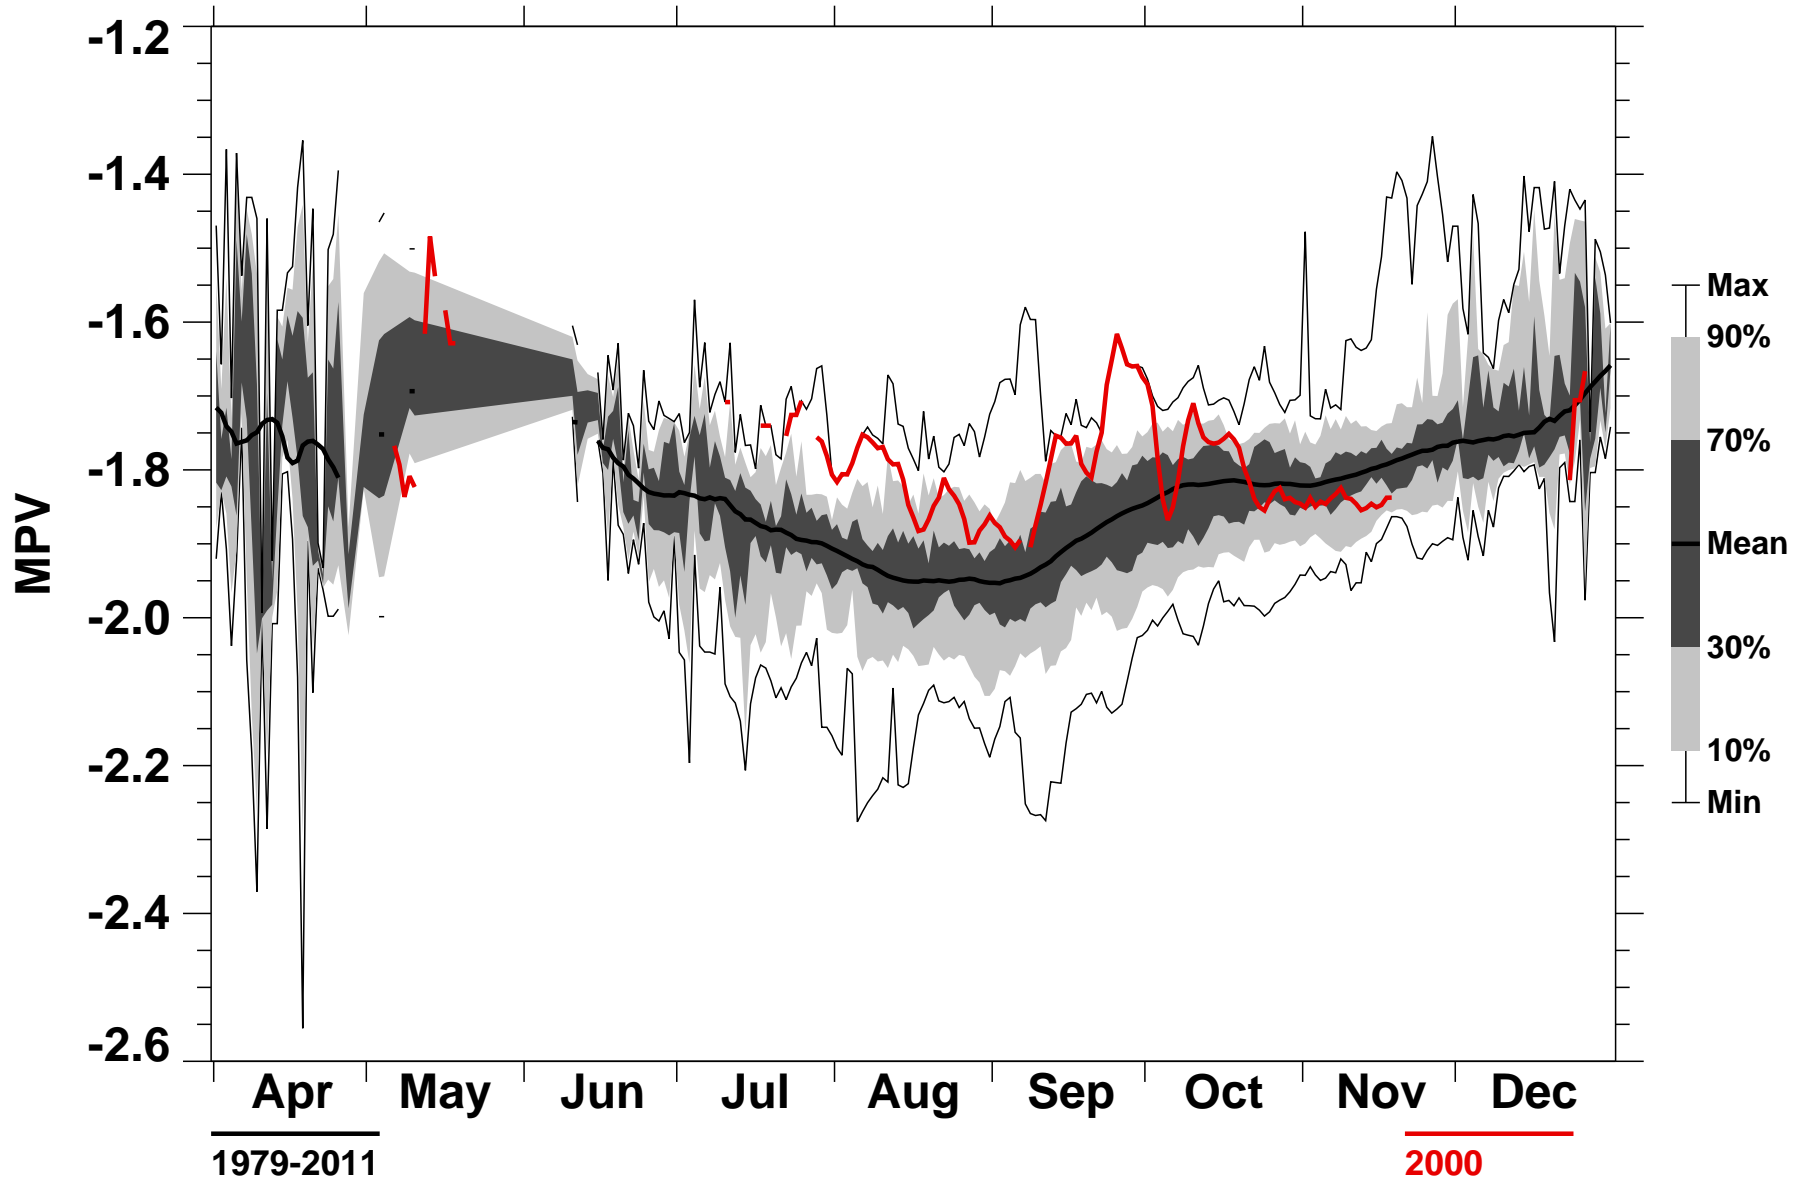

SH Vortex Edge 360 K MERRA

P. Newman (NASA), E. Nash (SSAI), S. Pawson (NASA)

5-day smoother applied