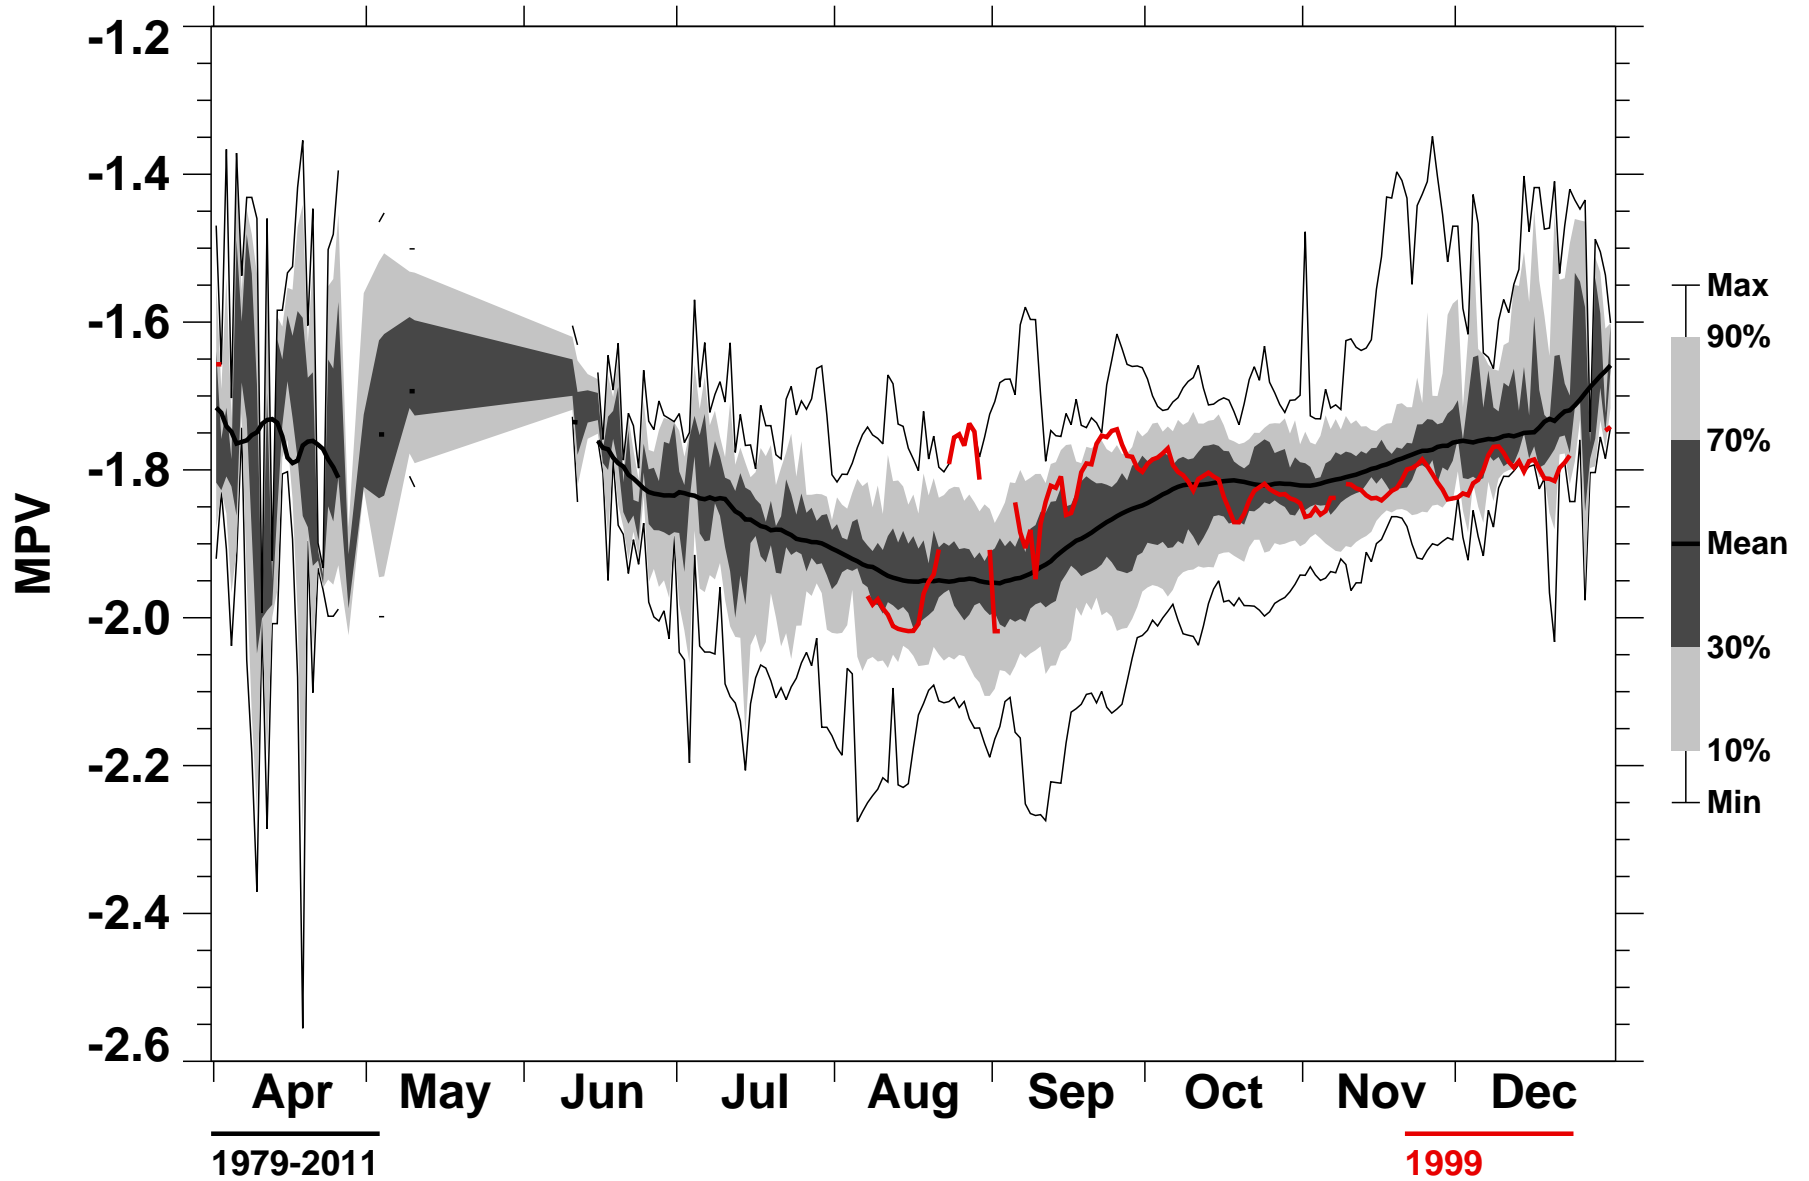

SH Vortex Edge 360 K MERRA

P. Newman (NASA), E. Nash (SSAI), S. Pawson (NASA)

5-day smoother applied