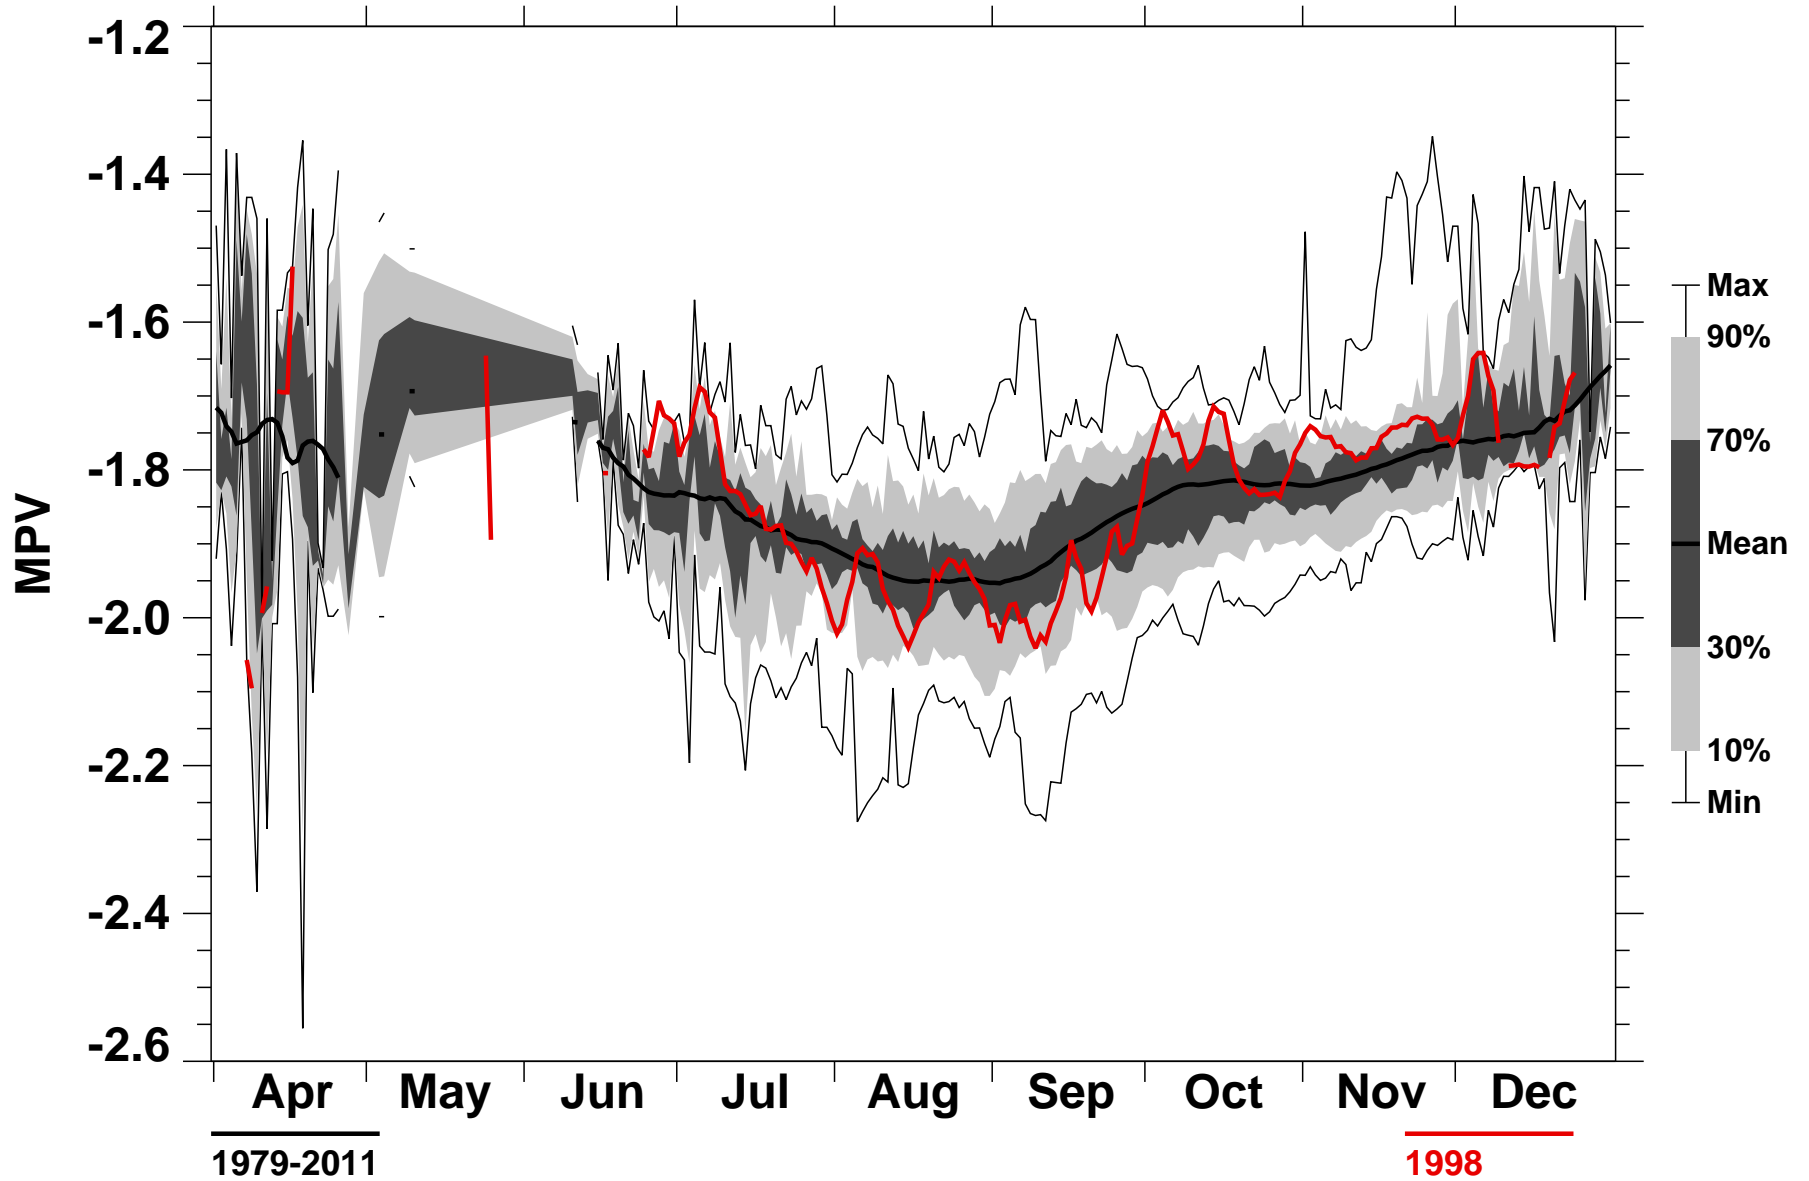

SH Vortex Edge 360 K MERRA

P. Newman (NASA), E. Nash (SSAI), S. Pawson (NASA)

5-day smoother applied