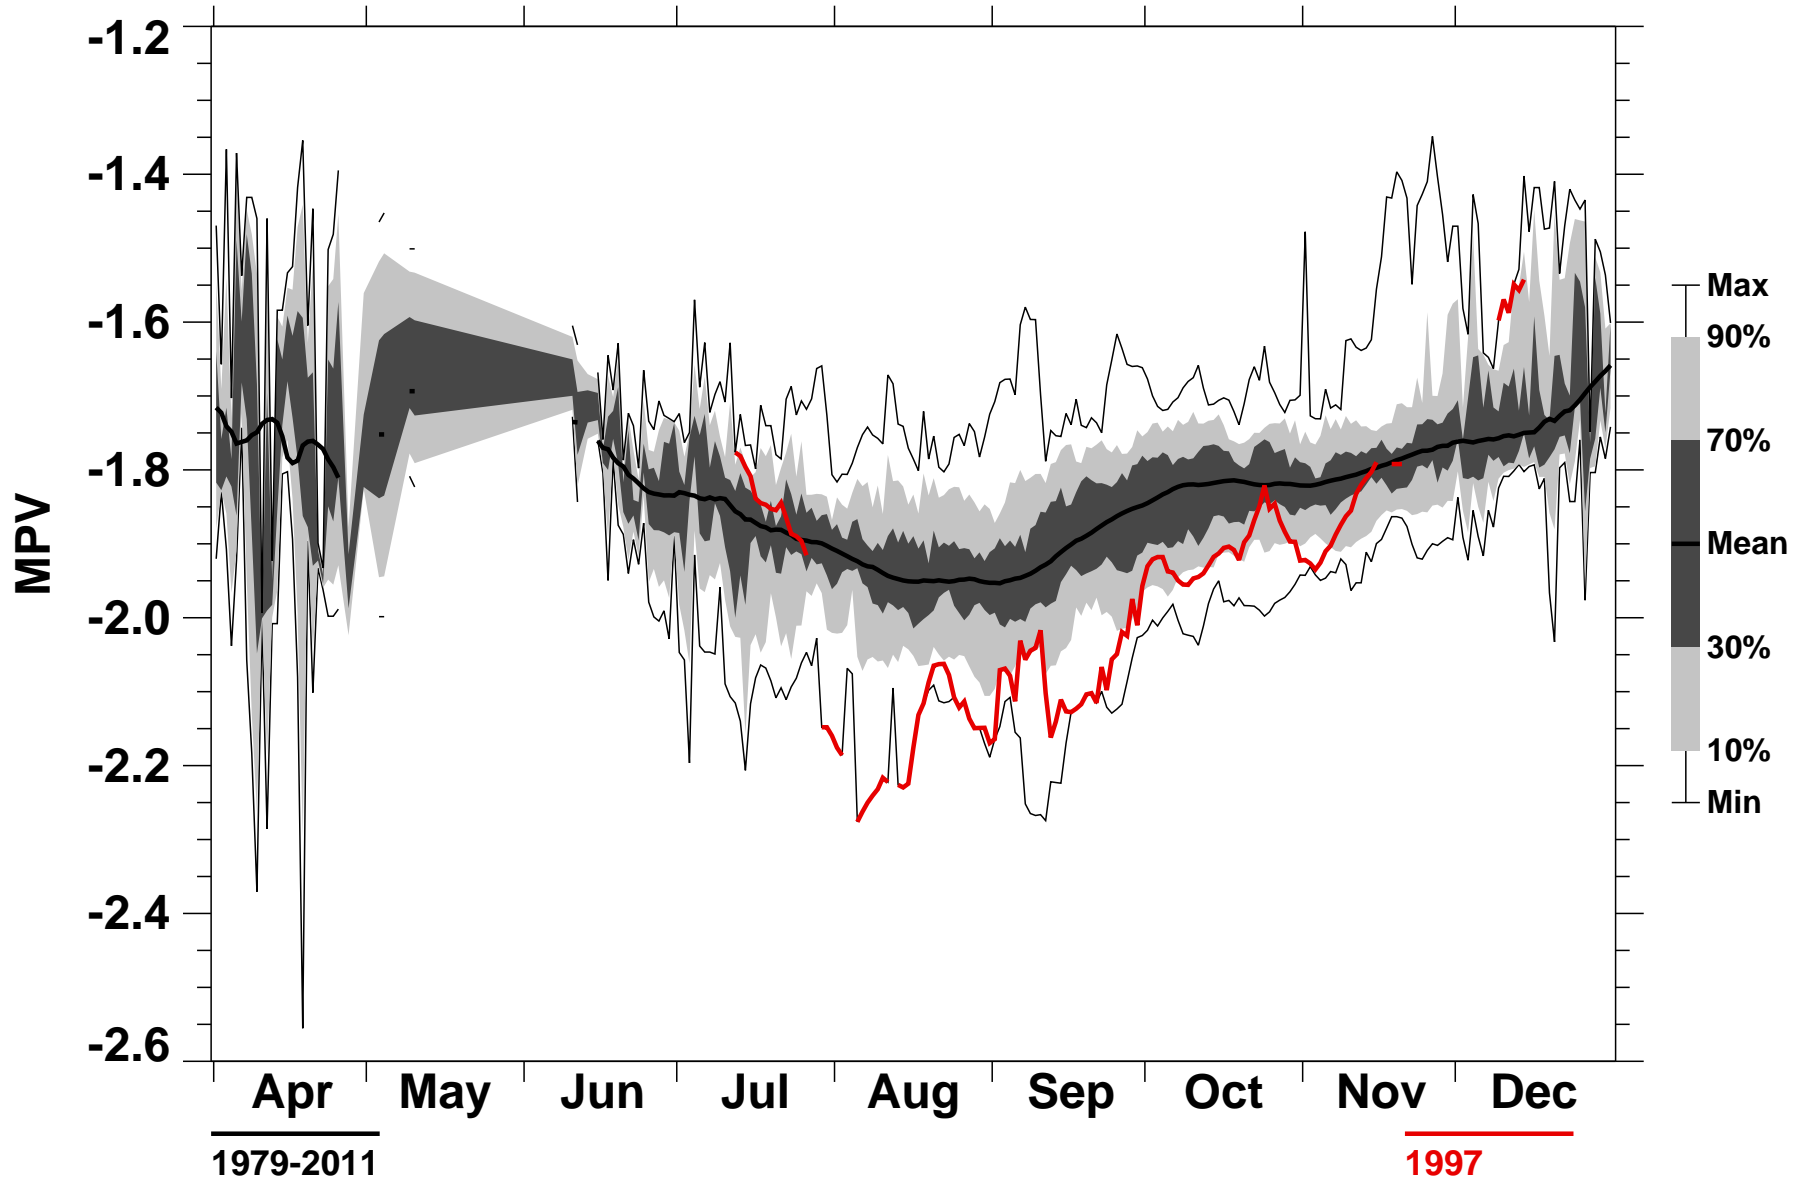

SH Vortex Edge 360 K MERRA

P. Newman (NASA), E. Nash (SSAI), S. Pawson (NASA)

5-day smoother applied