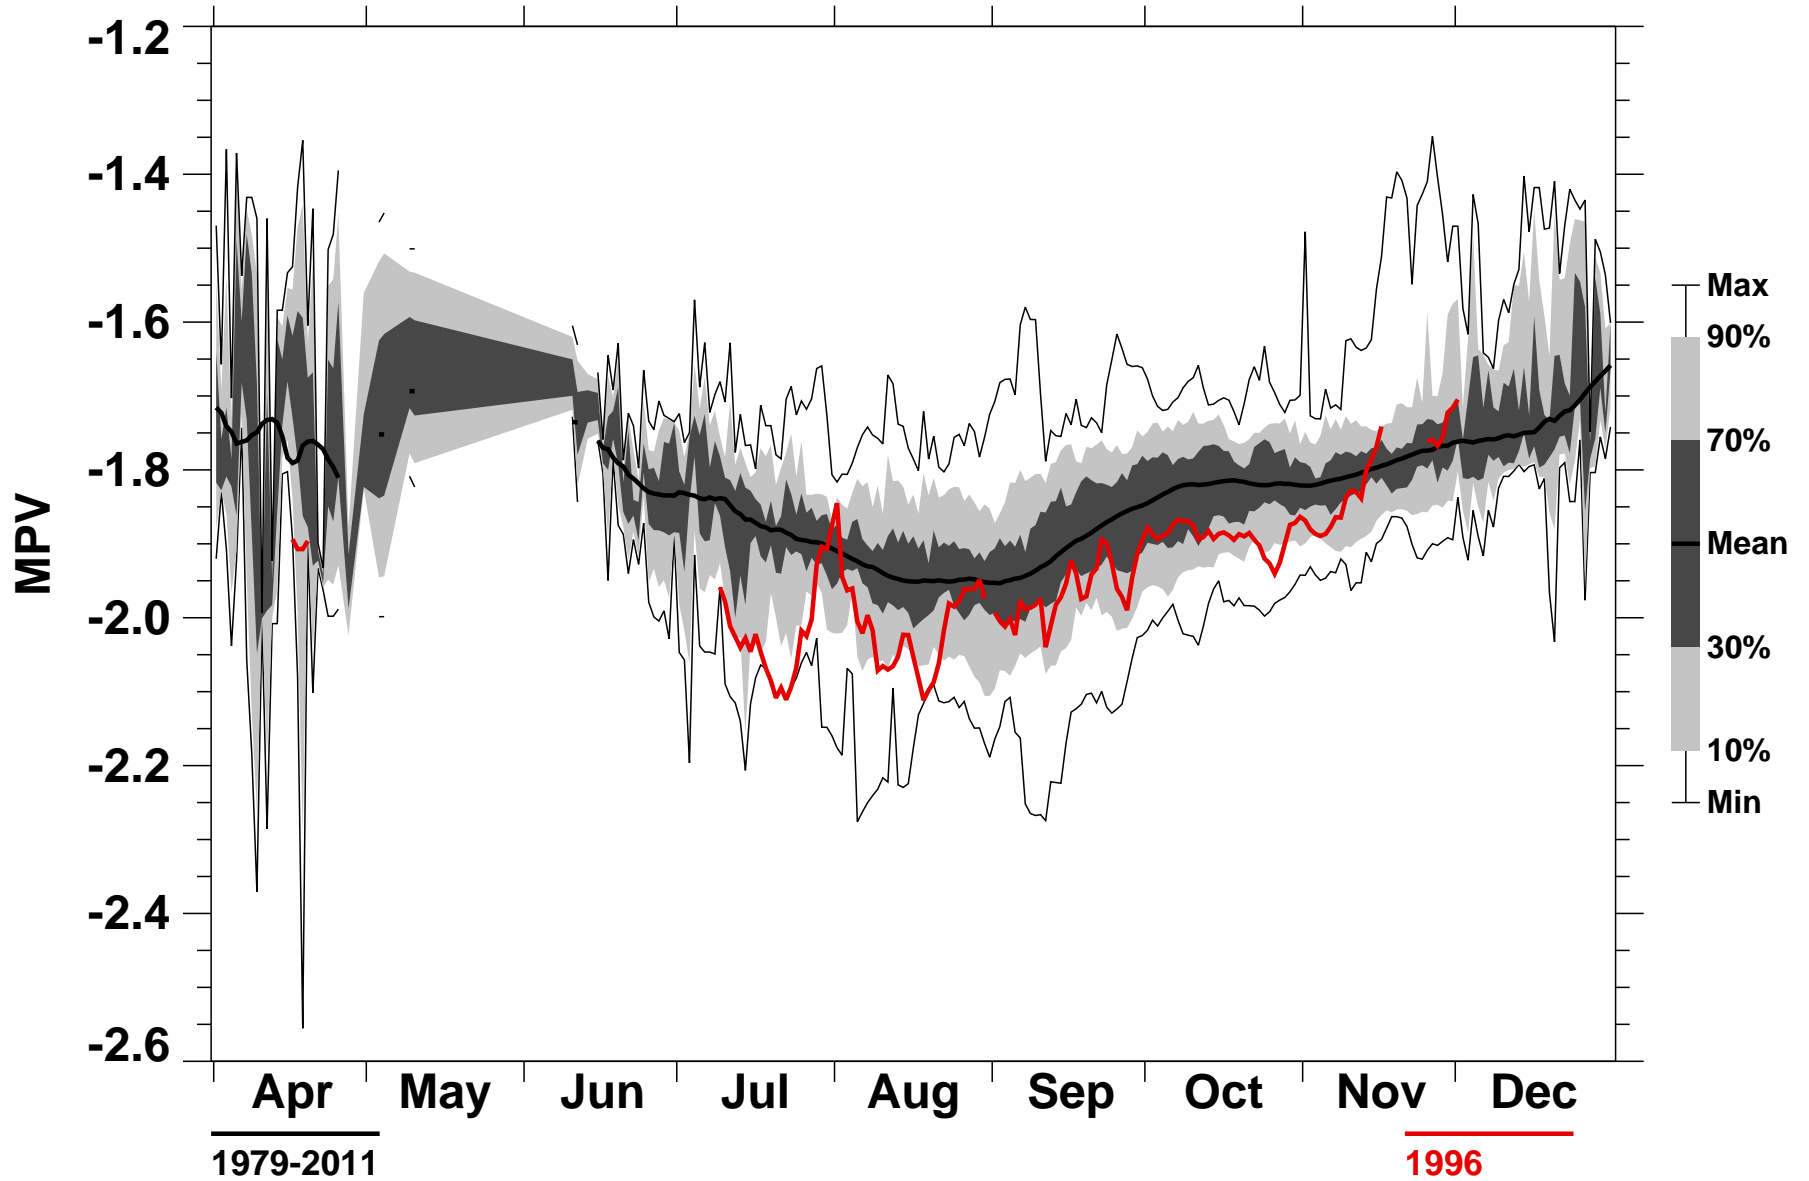

# SH Vortex Edge 360 K MERRA

P. Newman (NASA), E. Nash (SSAI), S. Pawson (NASA)

5-day smoother applied