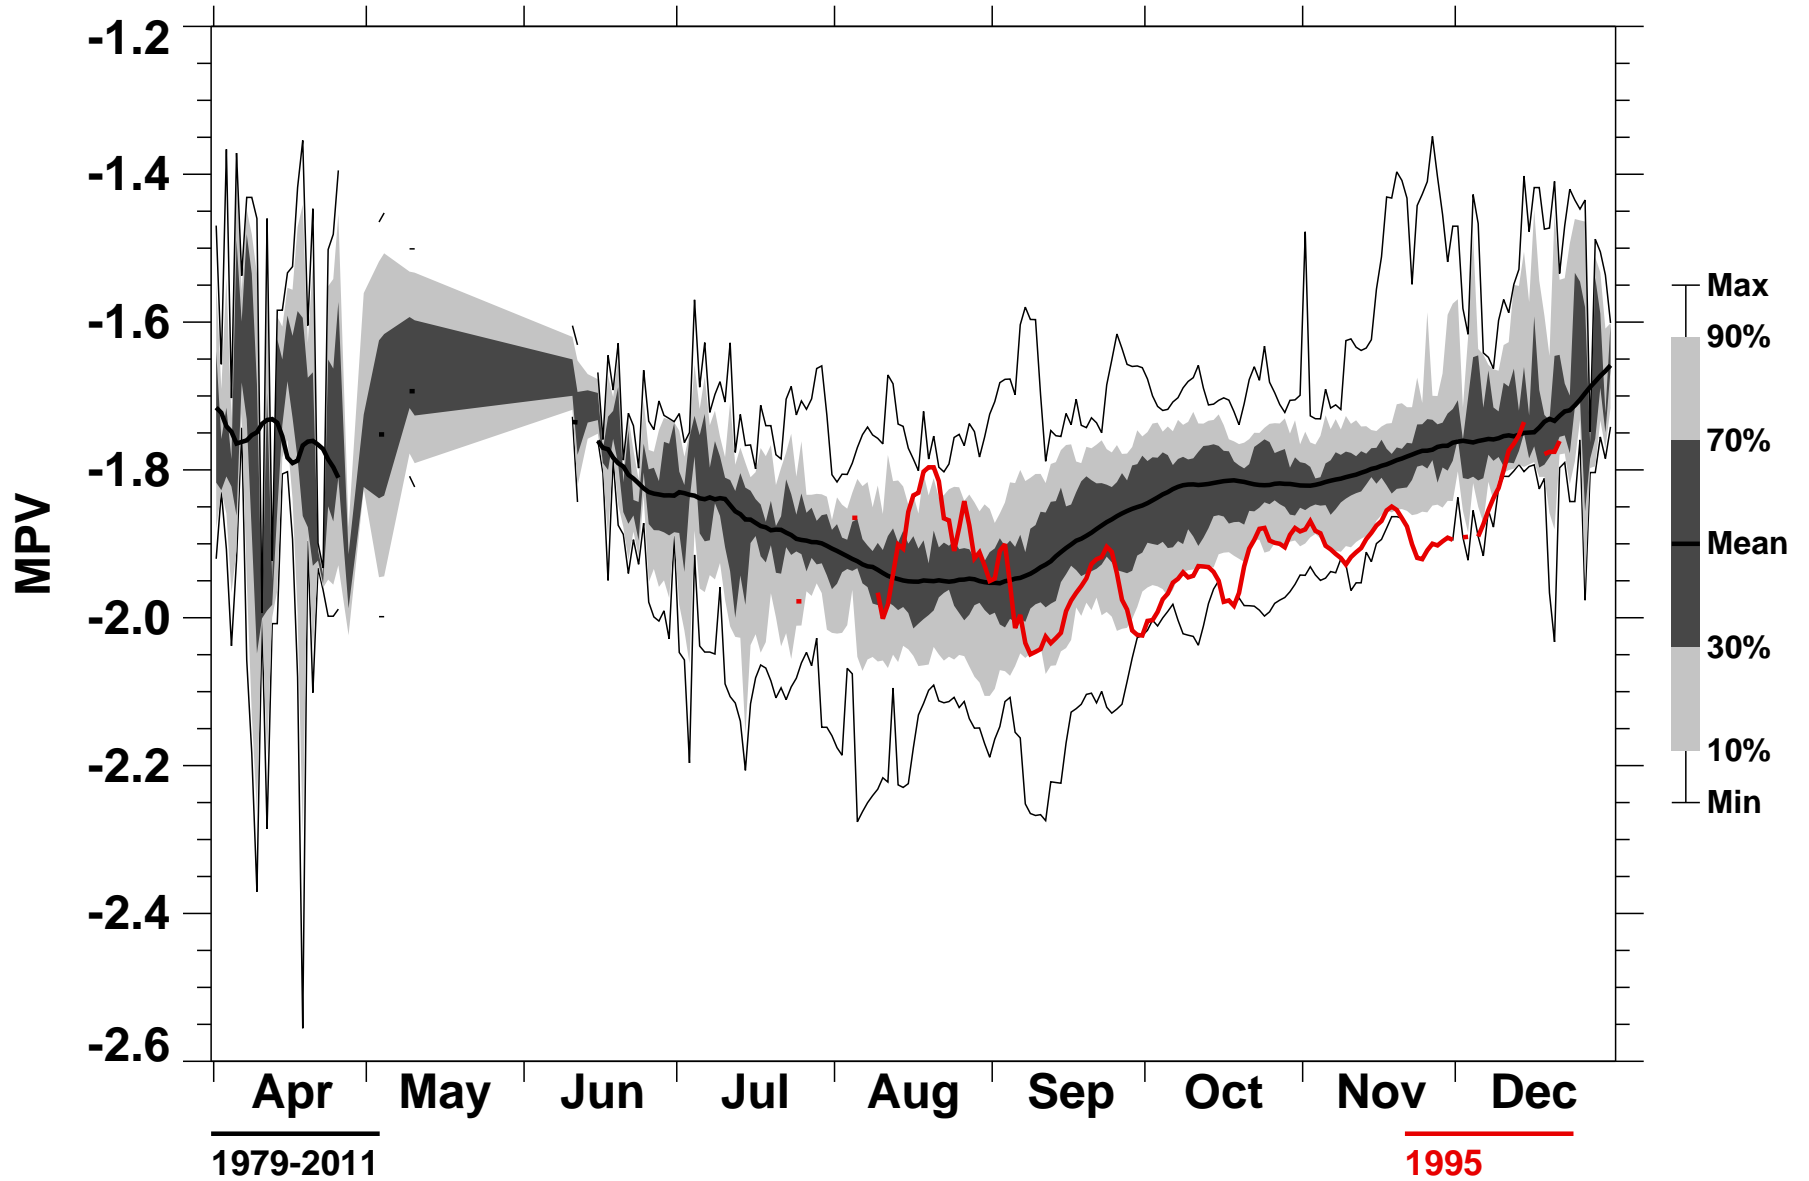

SH Vortex Edge 360 K MERRA

P. Newman (NASA), E. Nash (SSAI), S. Pawson (NASA)

5-day smoother applied