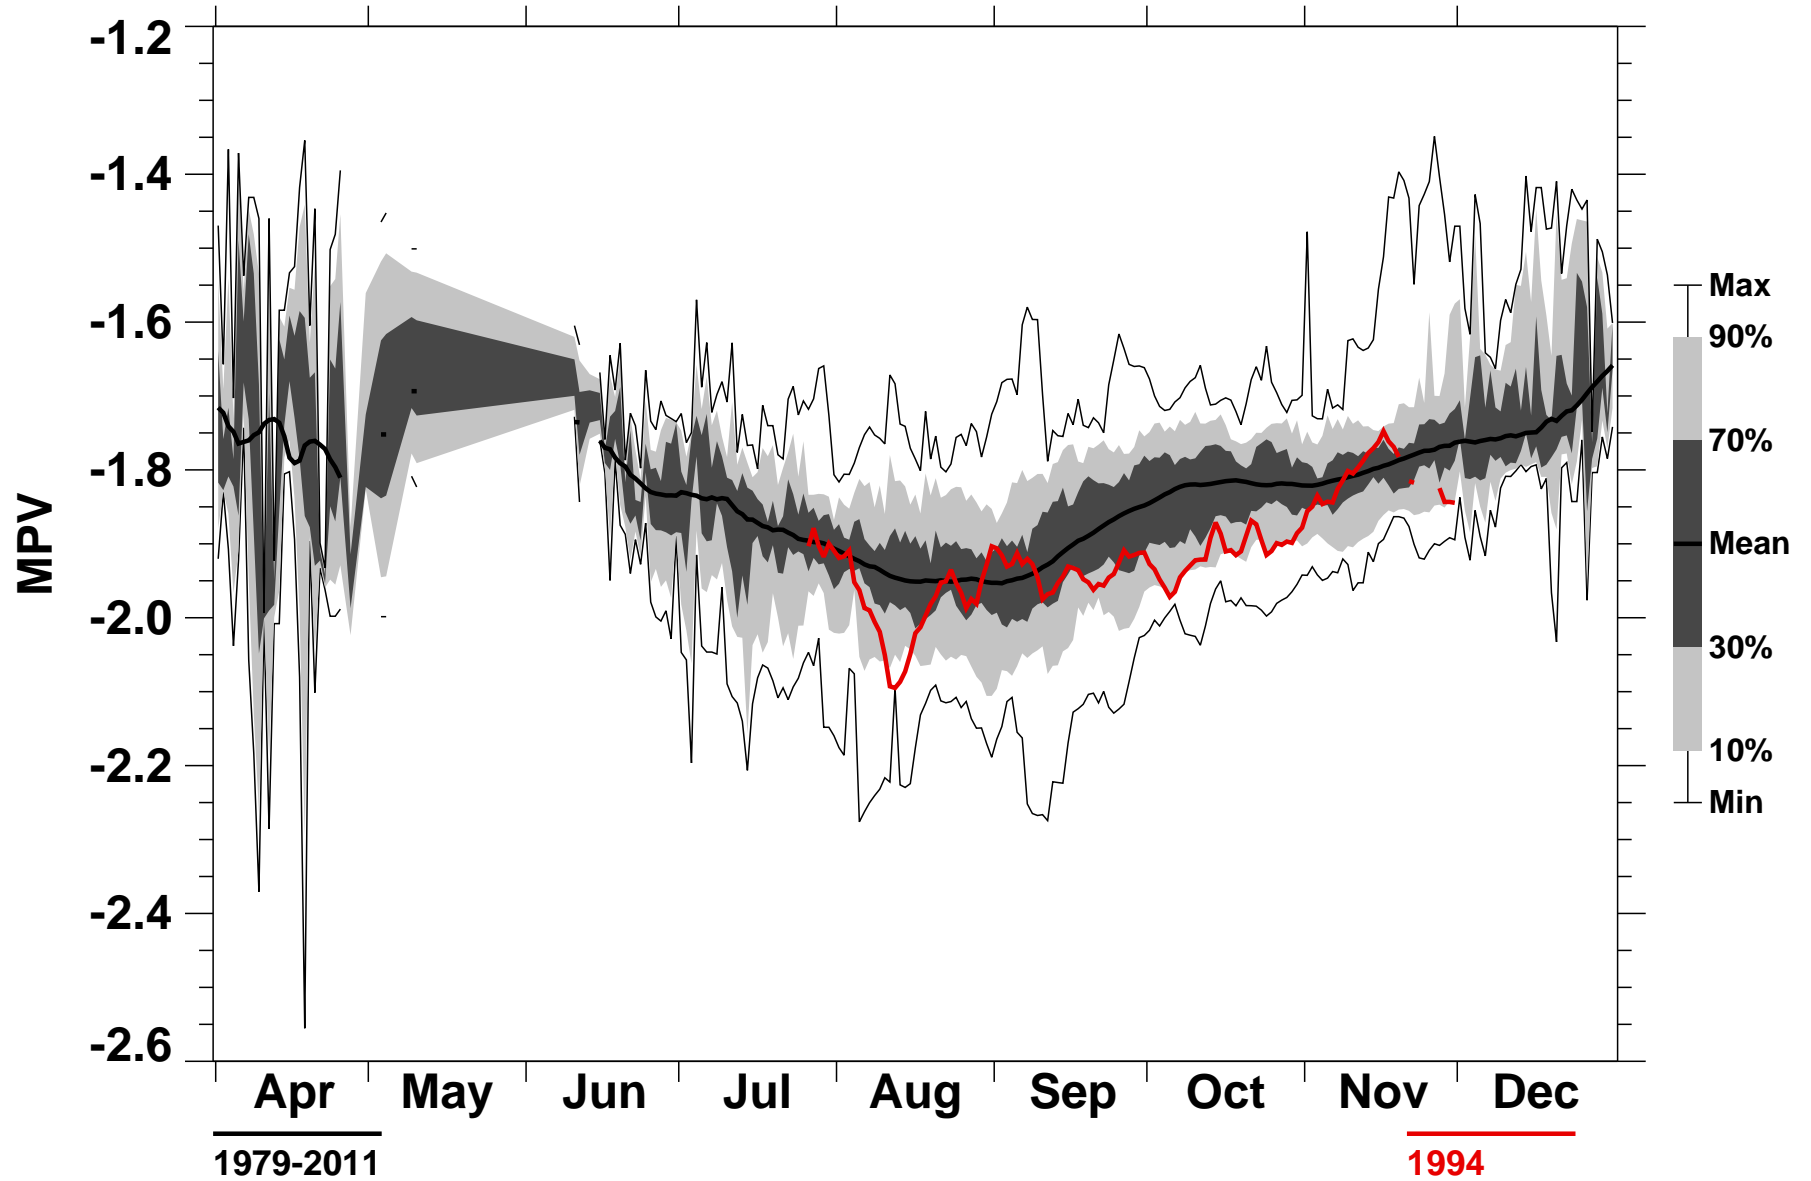

SH Vortex Edge 360 K MERRA

P. Newman (NASA), E. Nash (SSAI), S. Pawson (NASA)

5-day smoother applied