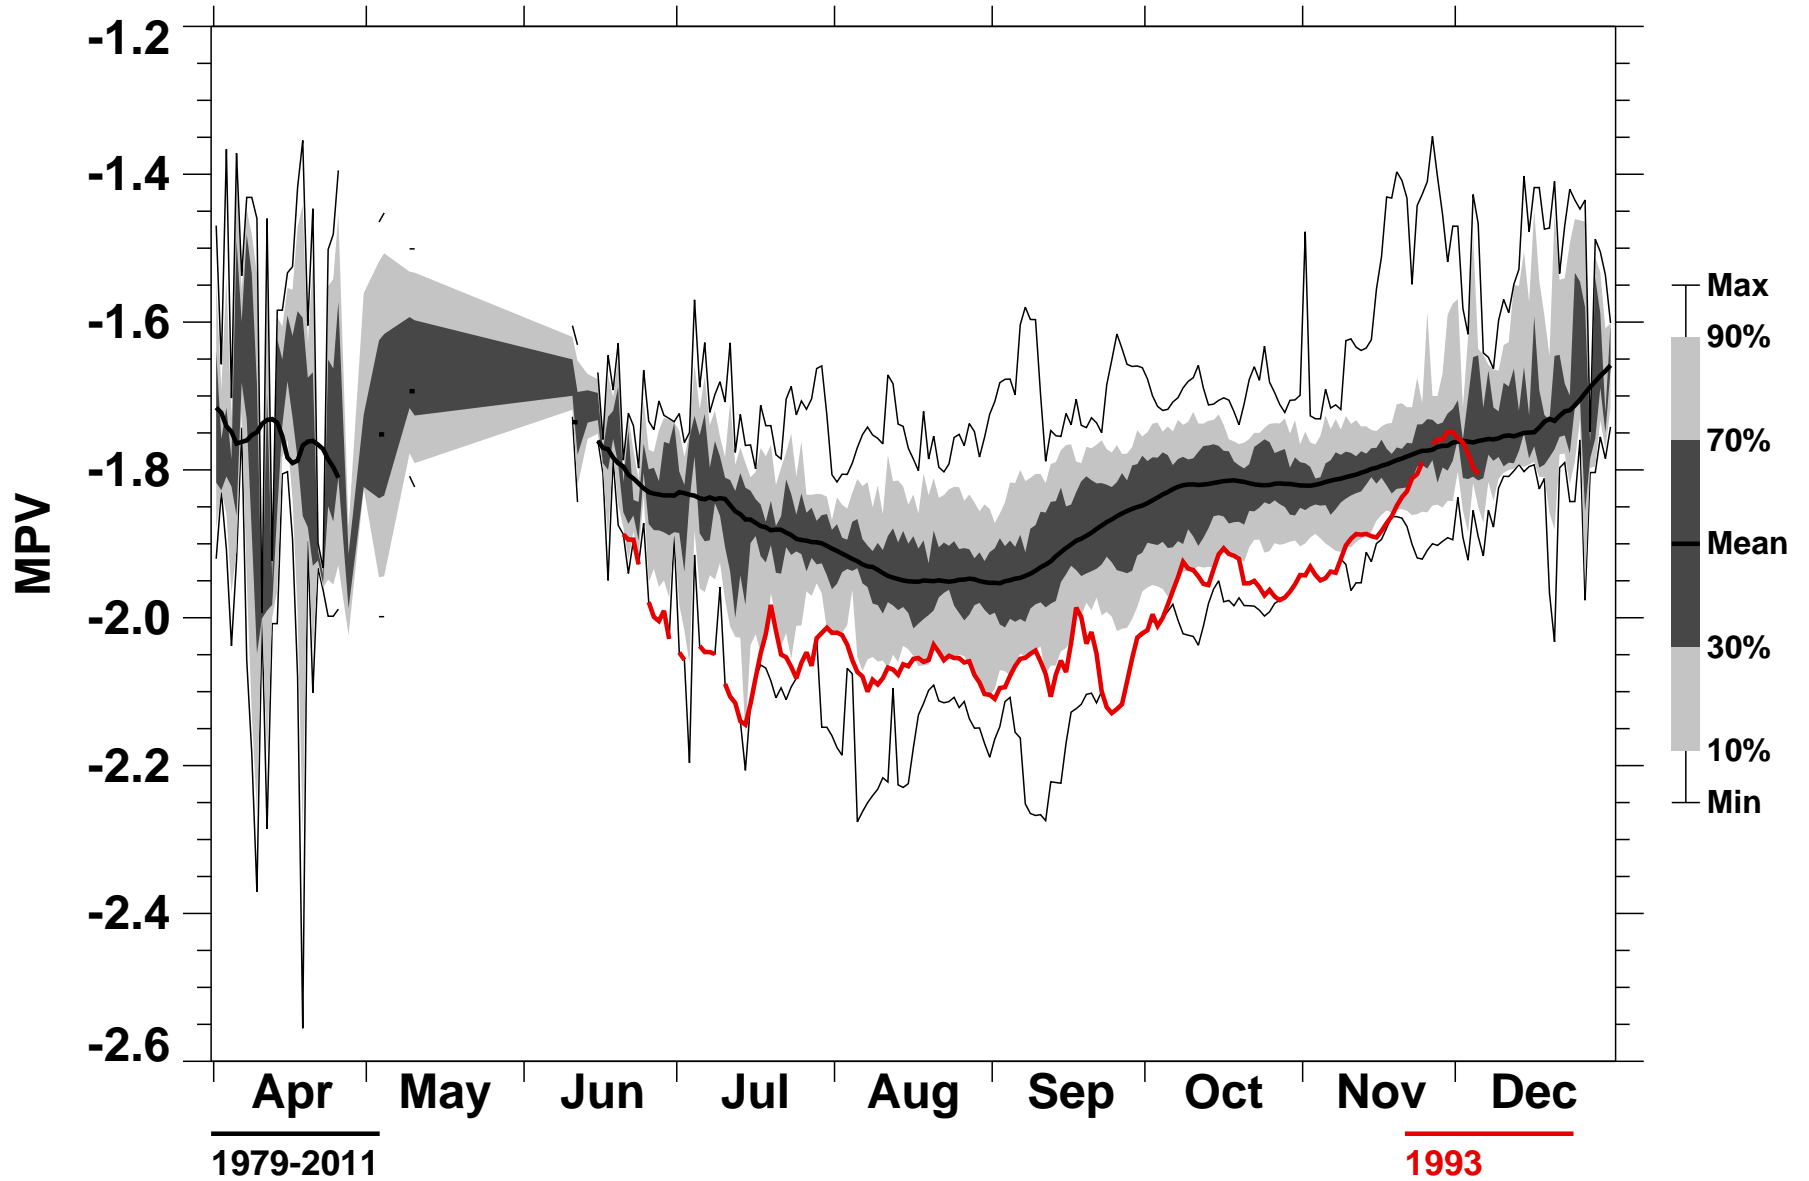

SH Vortex Edge 360 K MERRA

1979-2011

1993

P. Newman (NASA), E. Nash (SSAI), S. Pawson (NASA)

5-day smoother applied