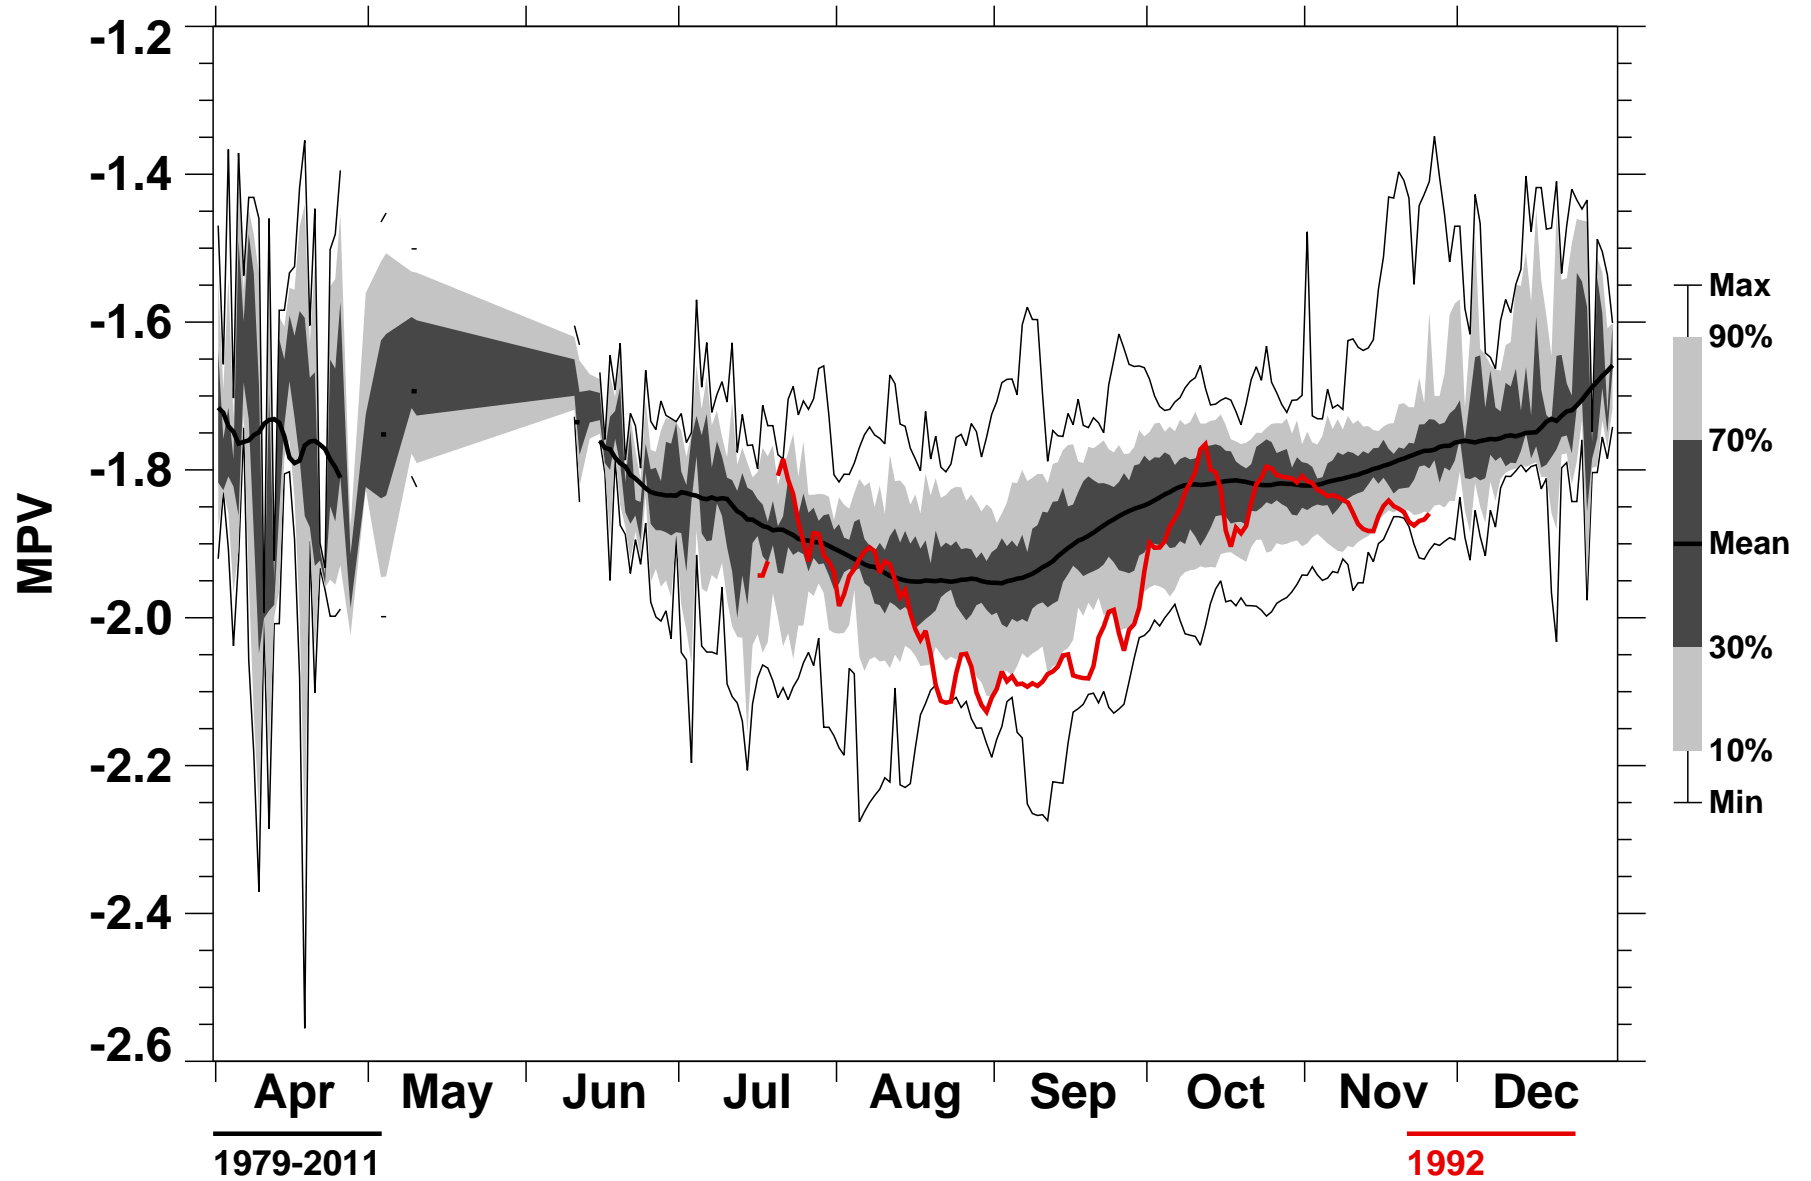

SH Vortex Edge 360 K MERRA

P. Newman (NASA), E. Nash (SSAI), S. Pawson (NASA)

5-day smoother applied