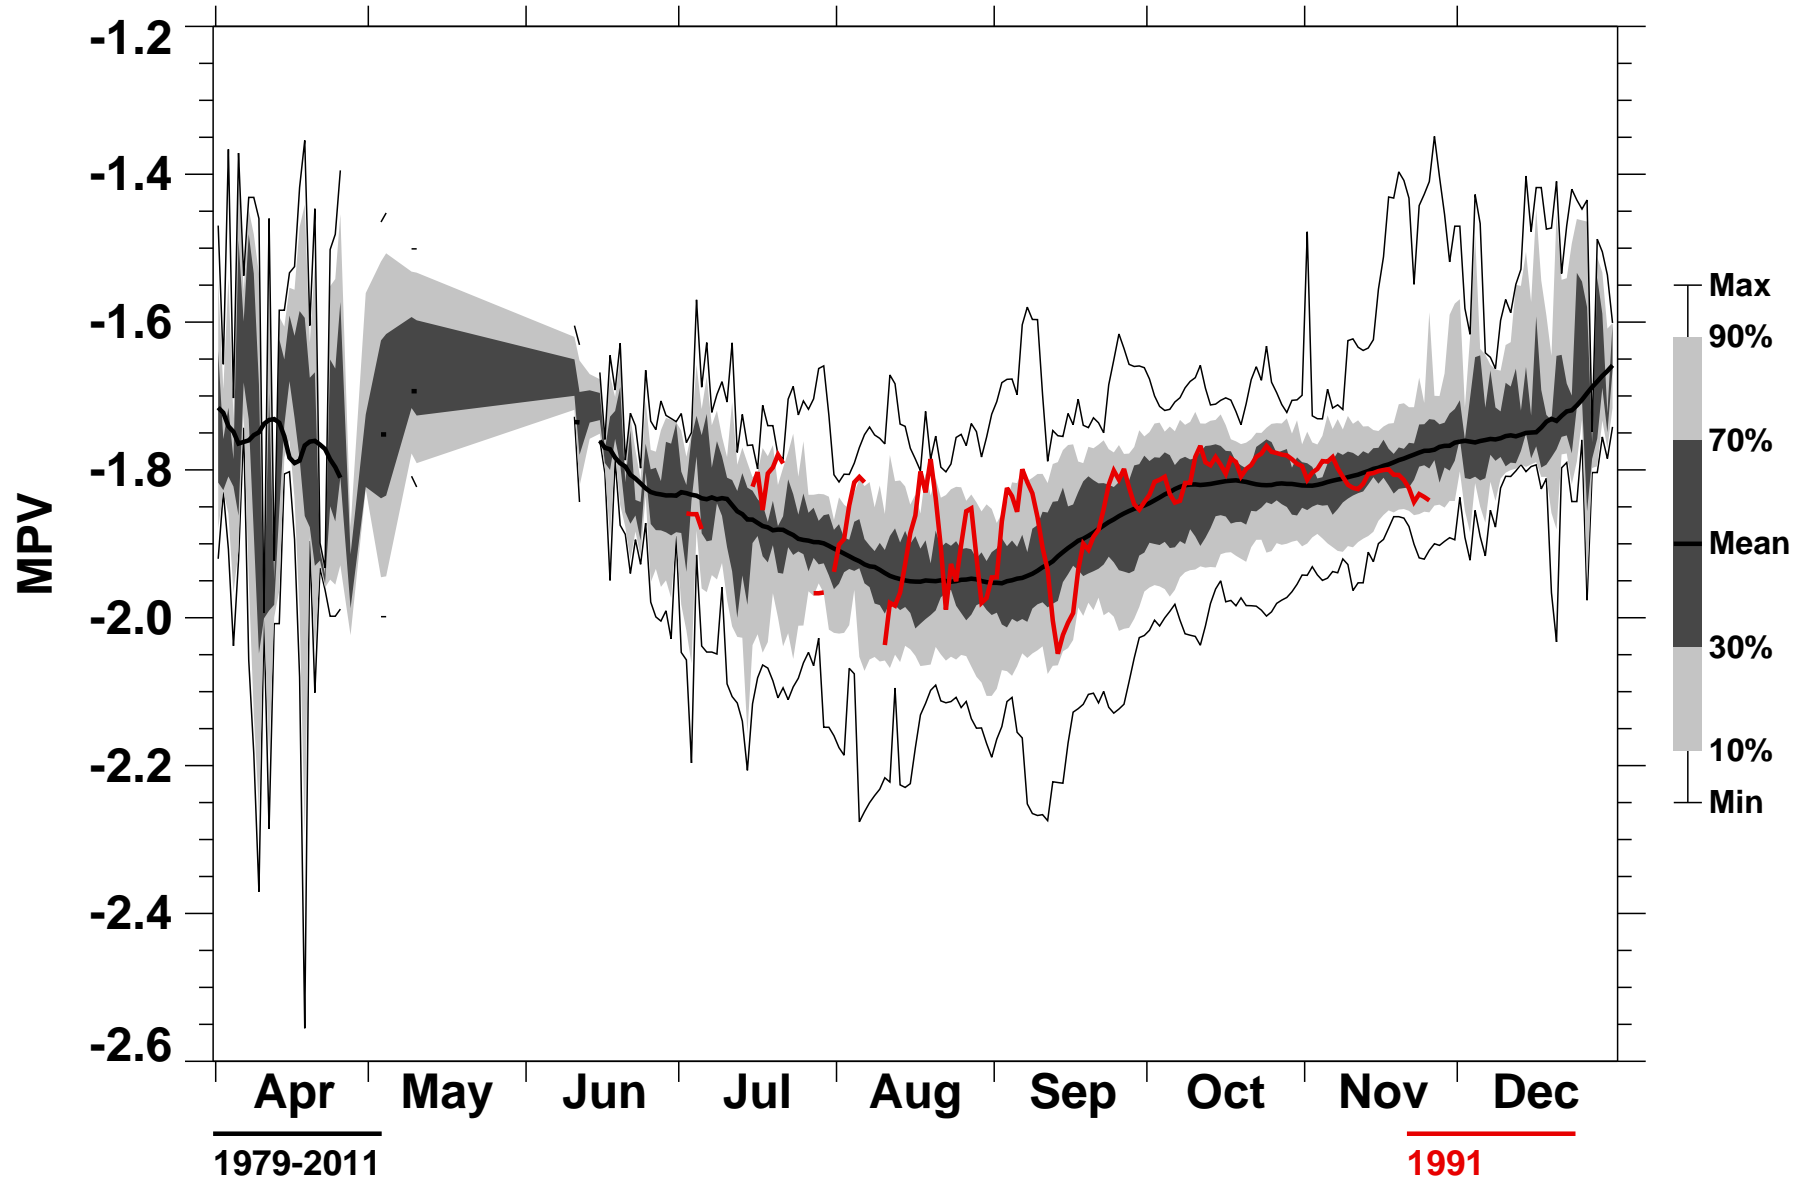

SH Vortex Edge 360 K MERRA

1979-2011

1991

P. Newman (NASA), E. Nash (SSAI), S. Pawson (NASA)

5-day smoother applied