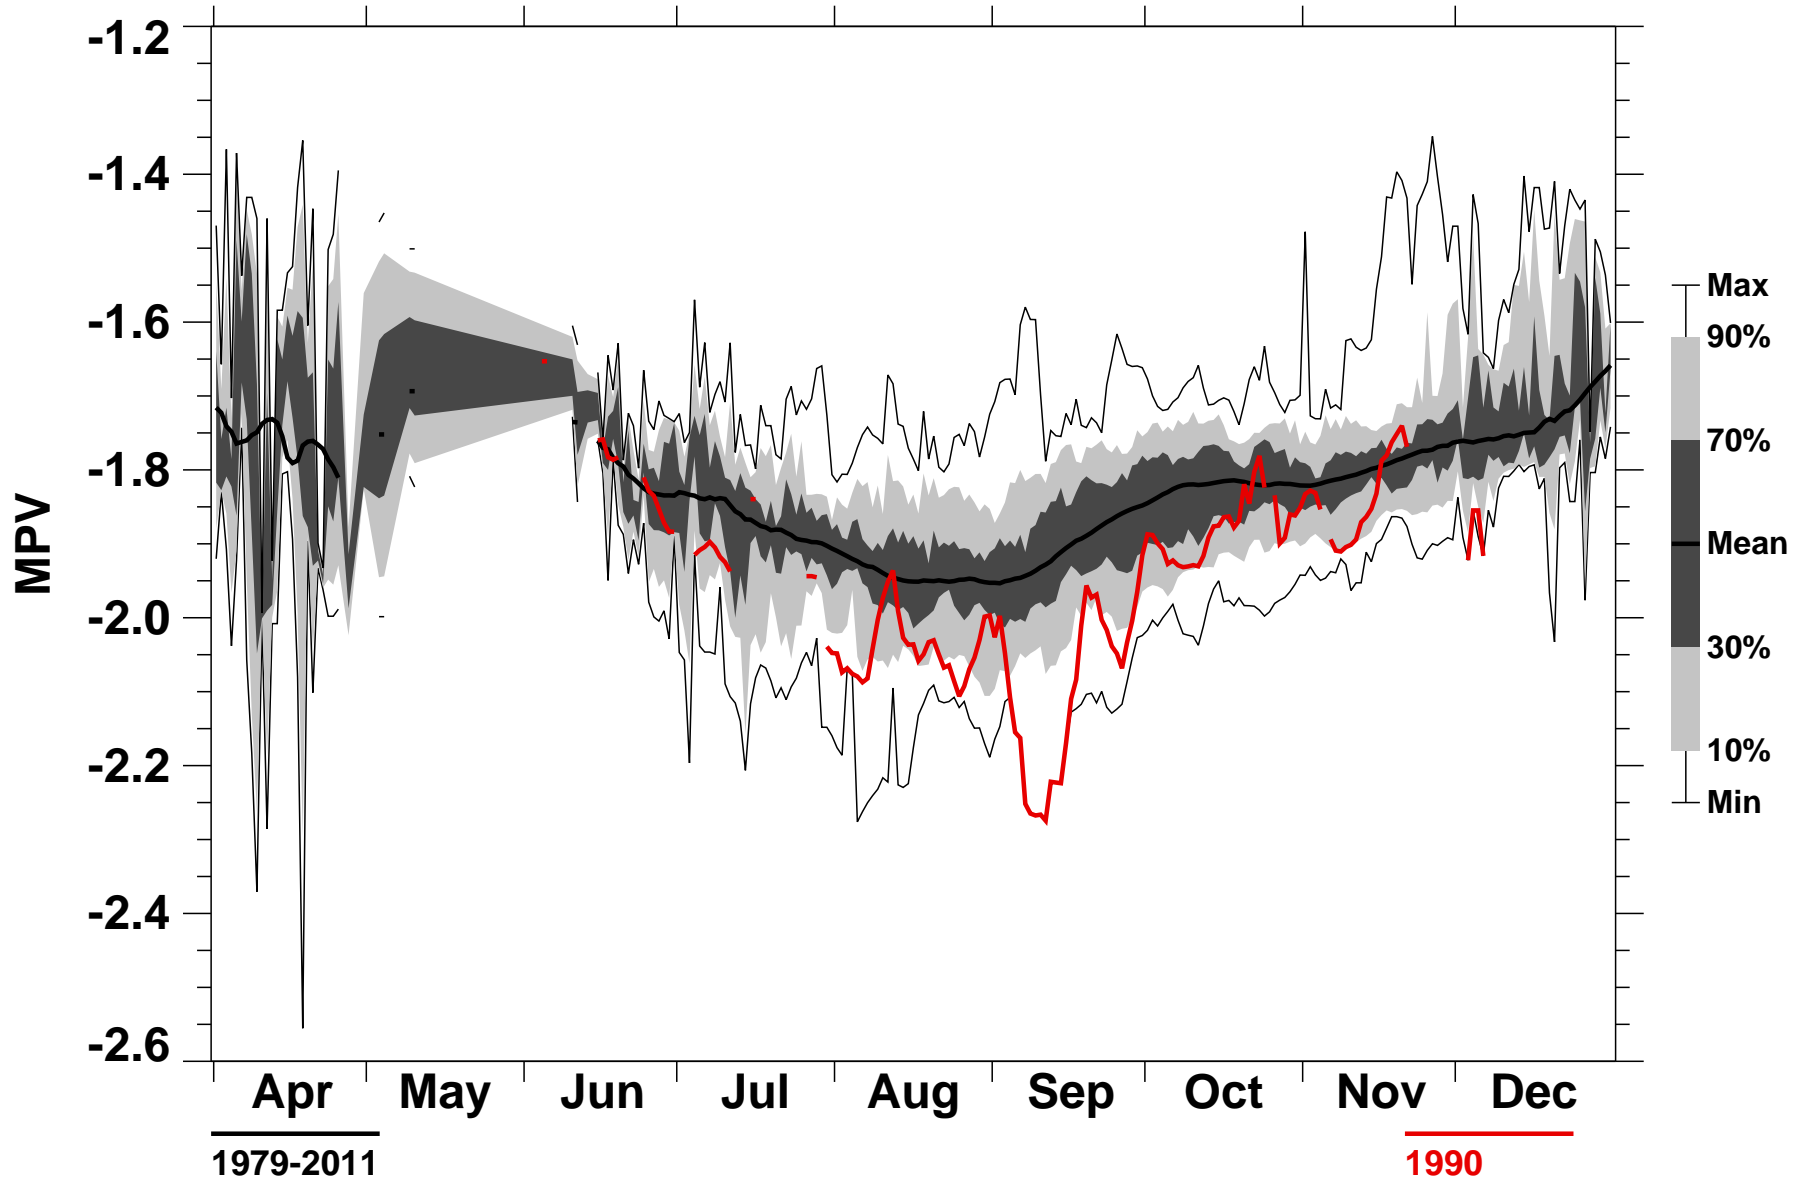

SH Vortex Edge 360 K MERRA

P. Newman (NASA), E. Nash (SSAI), S. Pawson (NASA)

5-day smoother applied