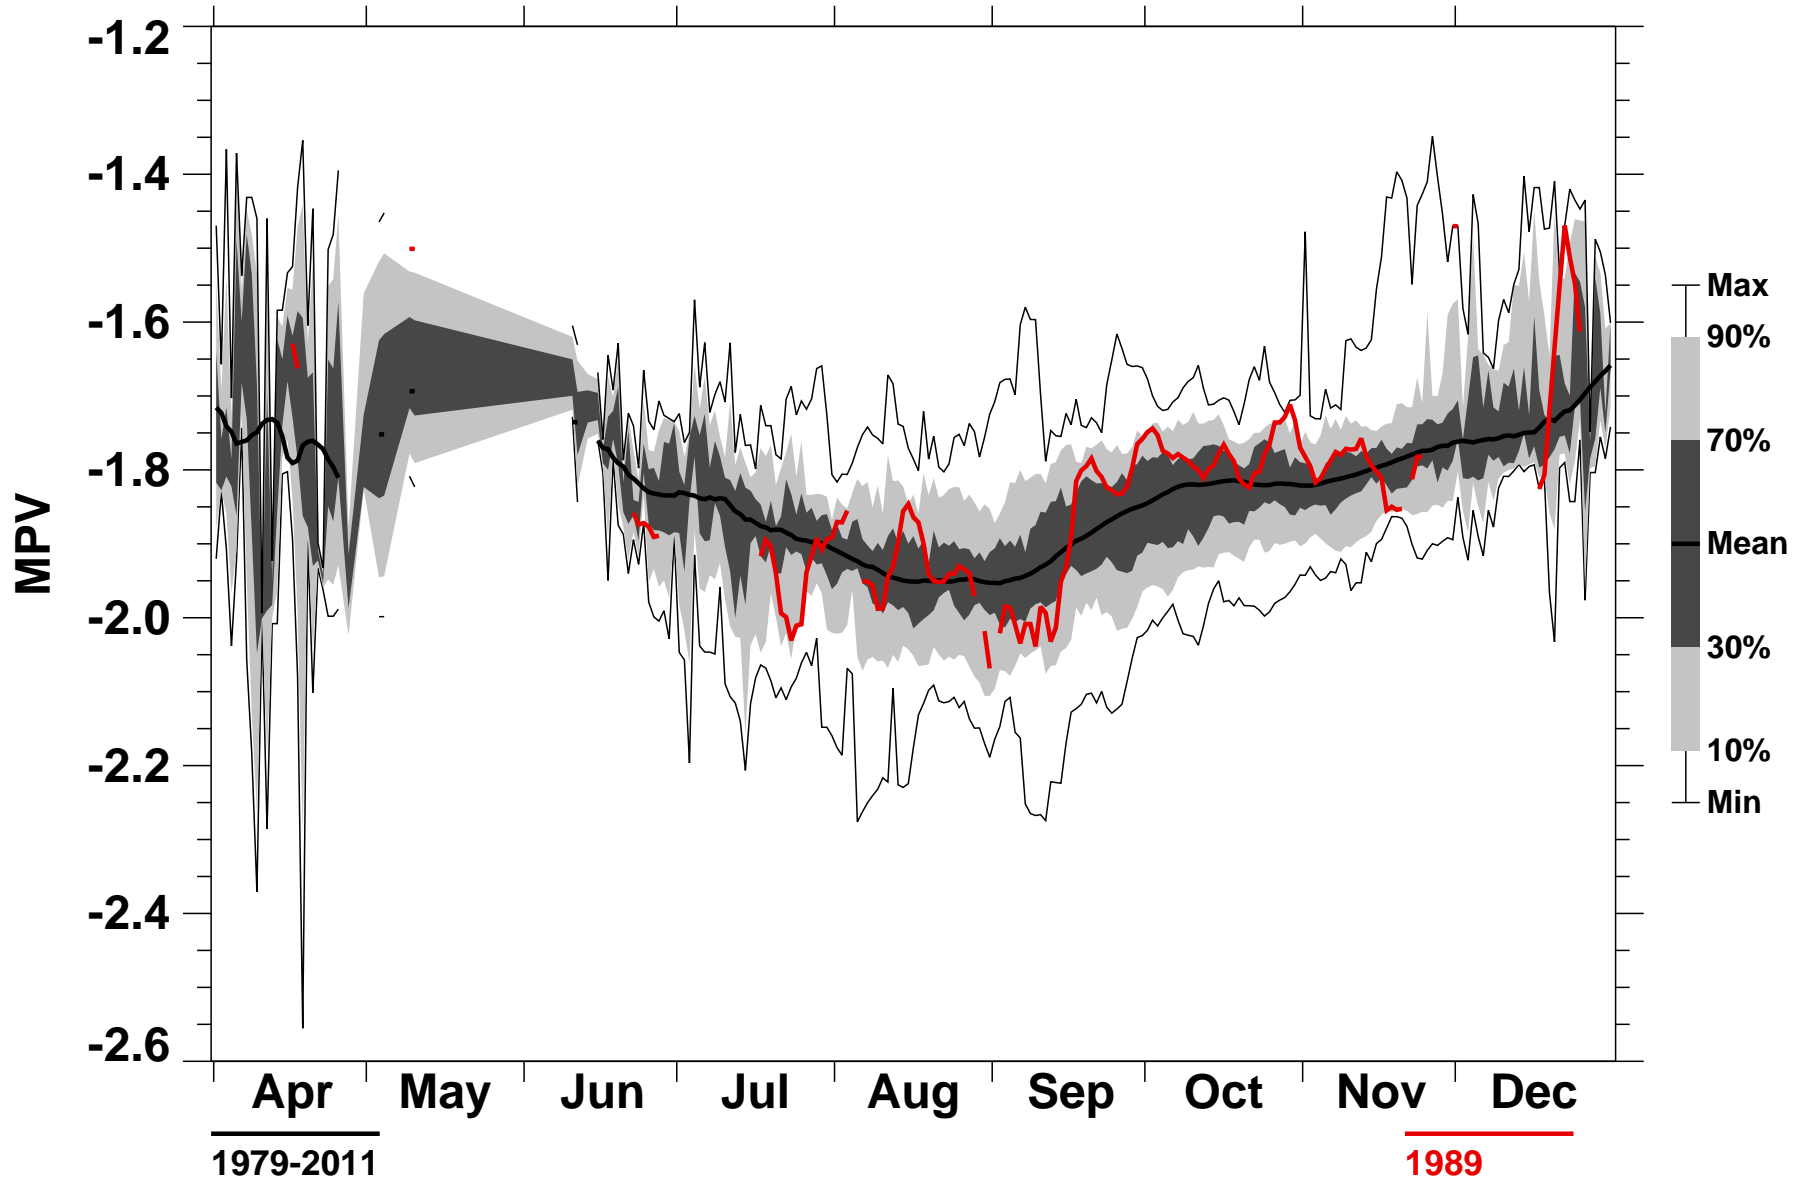

SH Vortex Edge 360 K MERRA

P. Newman (NASA), E. Nash (SSAI), S. Pawson (NASA)

5-day smoother applied