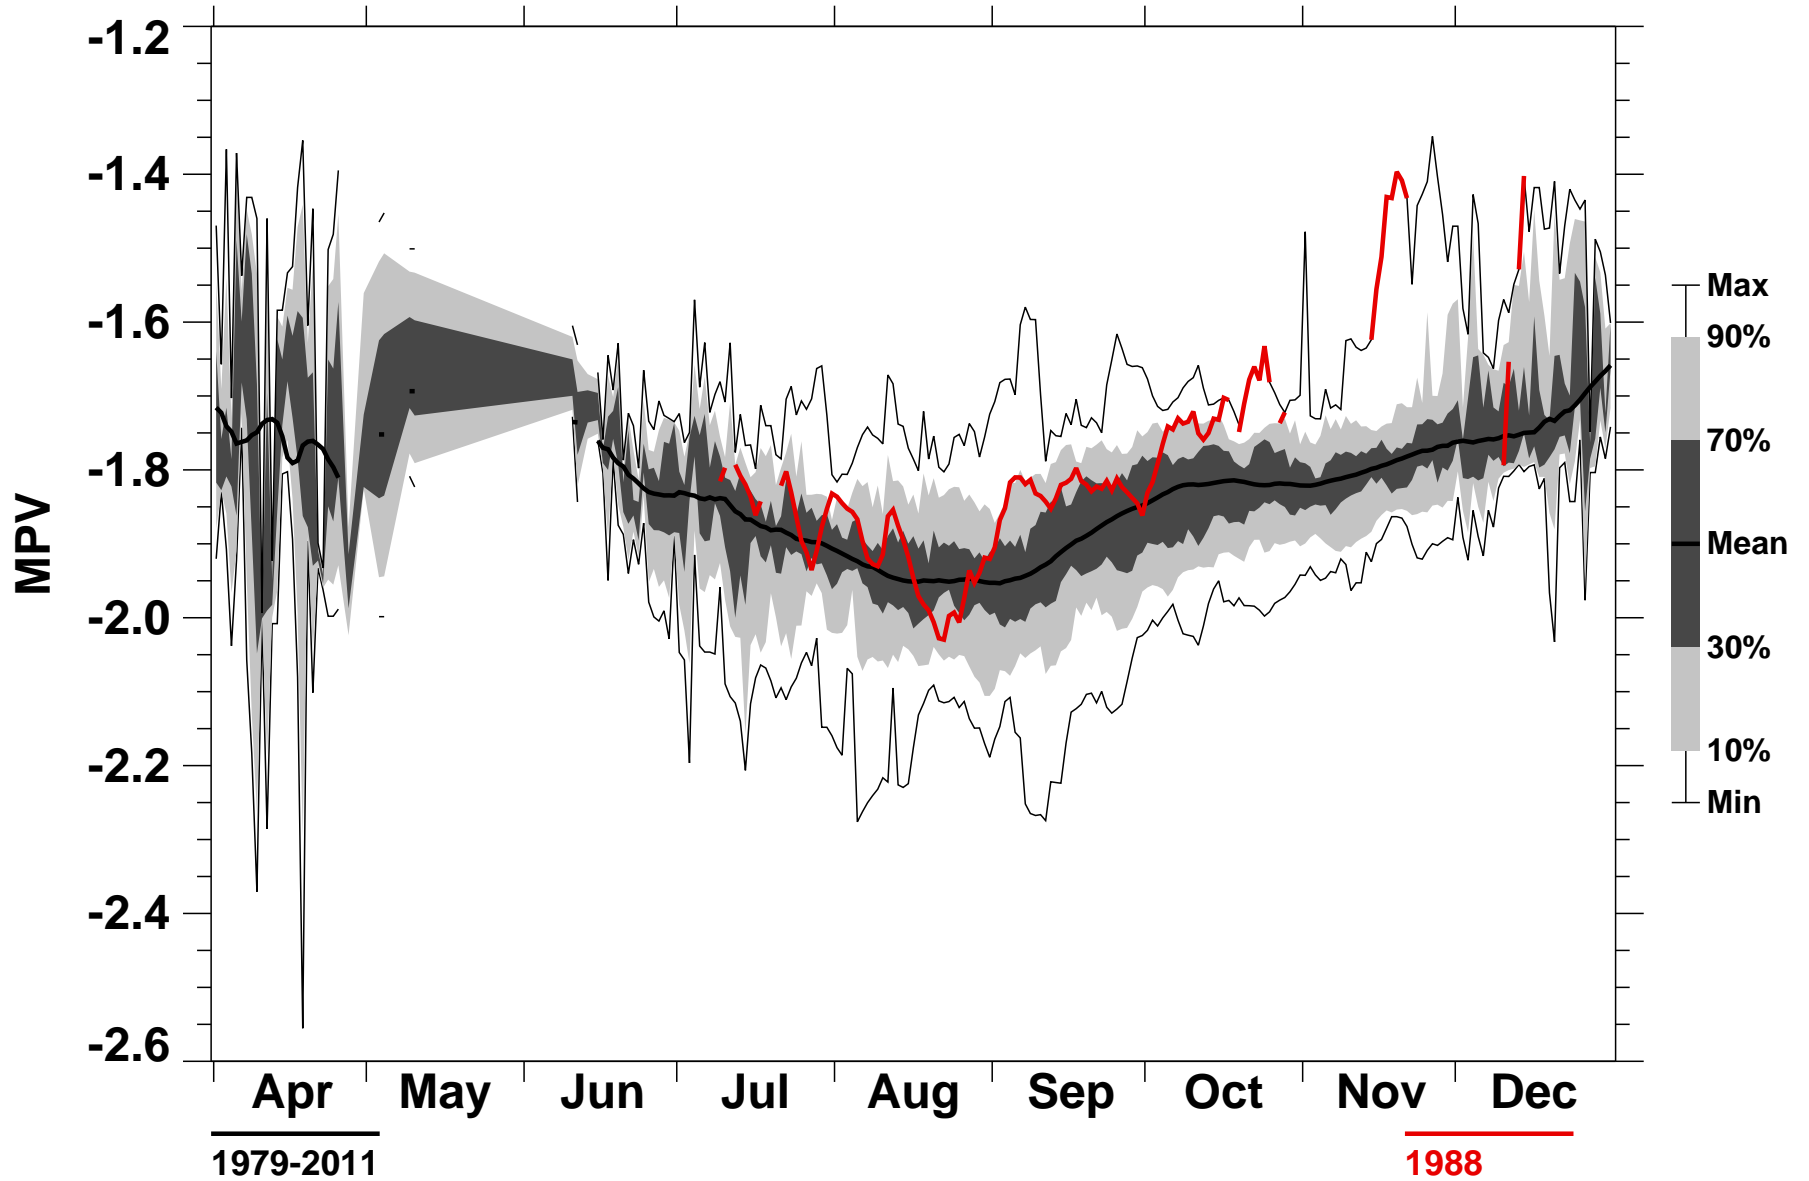

SH Vortex Edge 360 K MERRA

P. Newman (NASA), E. Nash (SSAI), S. Pawson (NASA)

5-day smoother applied