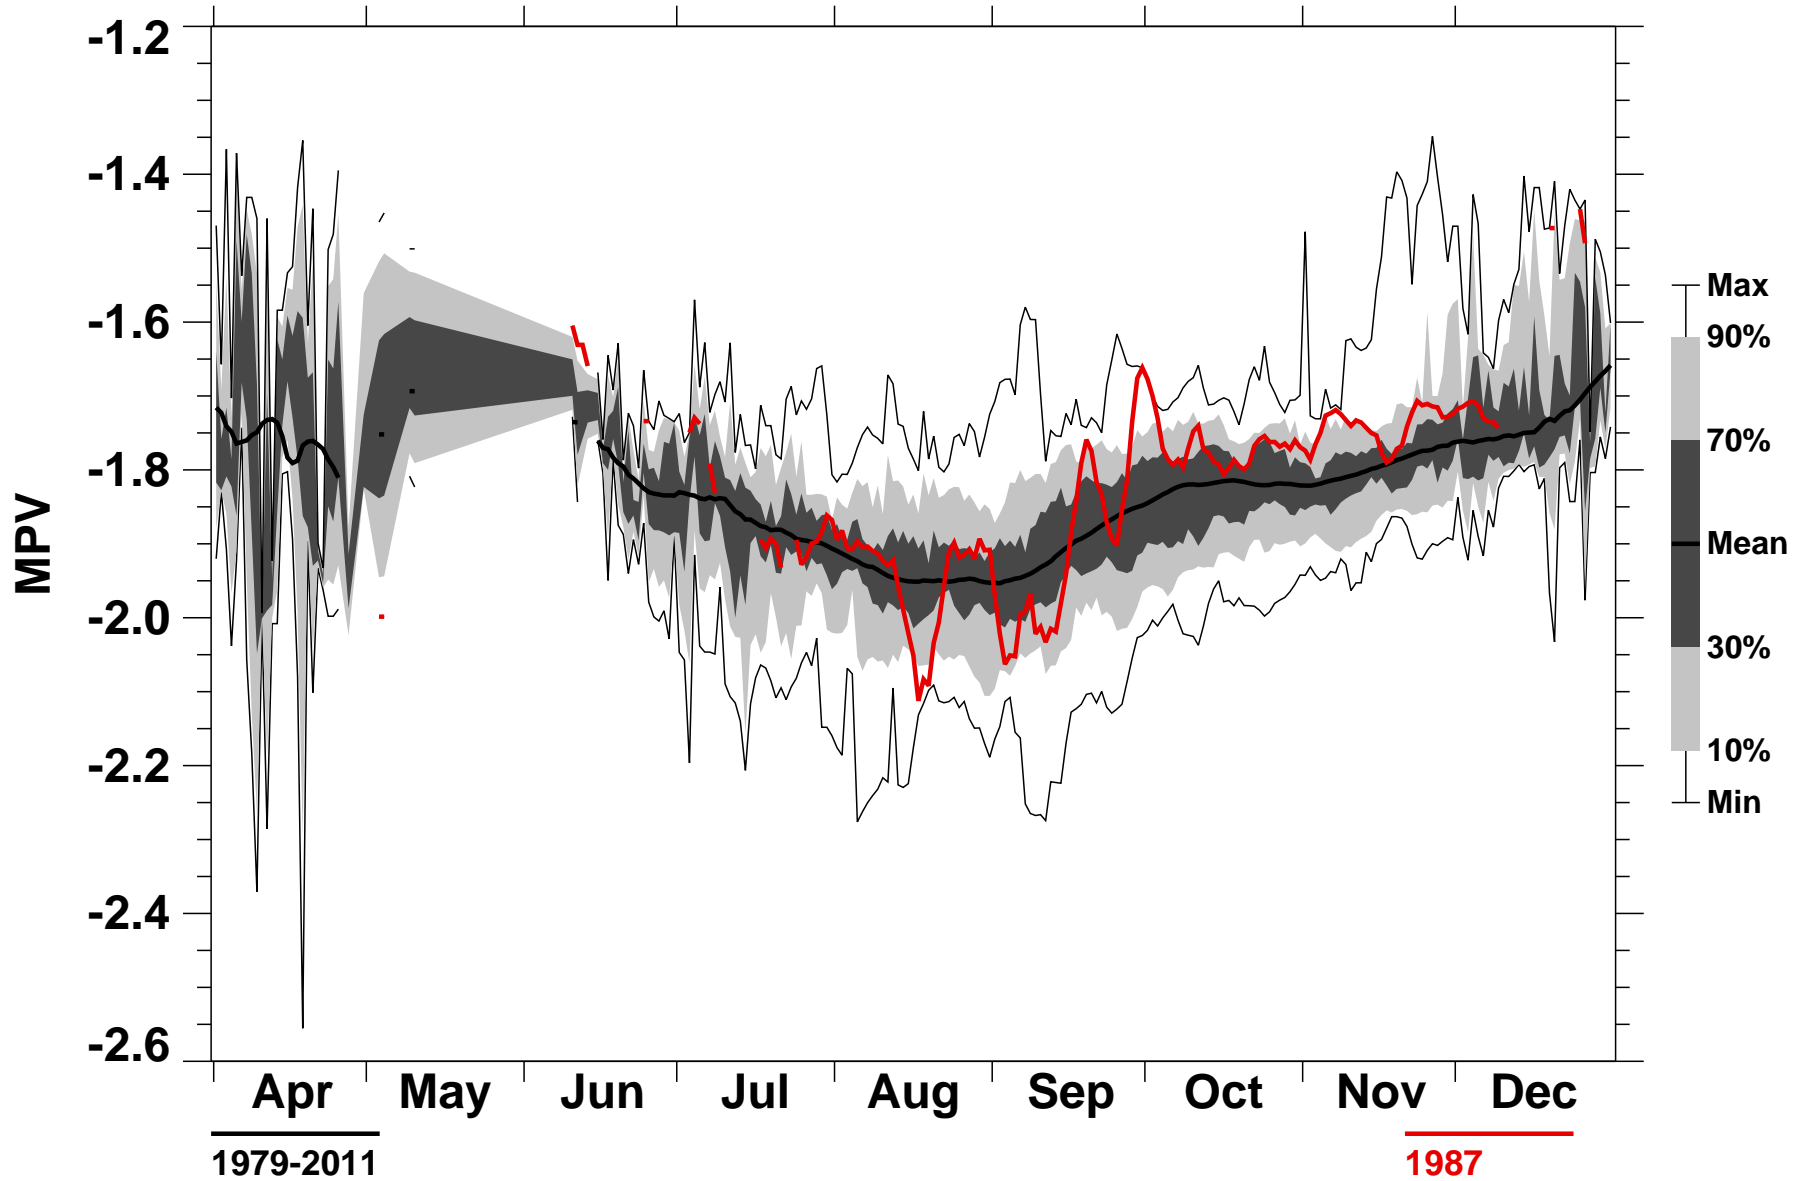

SH Vortex Edge 360 K MERRA

P. Newman (NASA), E. Nash (SSAI), S. Pawson (NASA)

5-day smoother applied