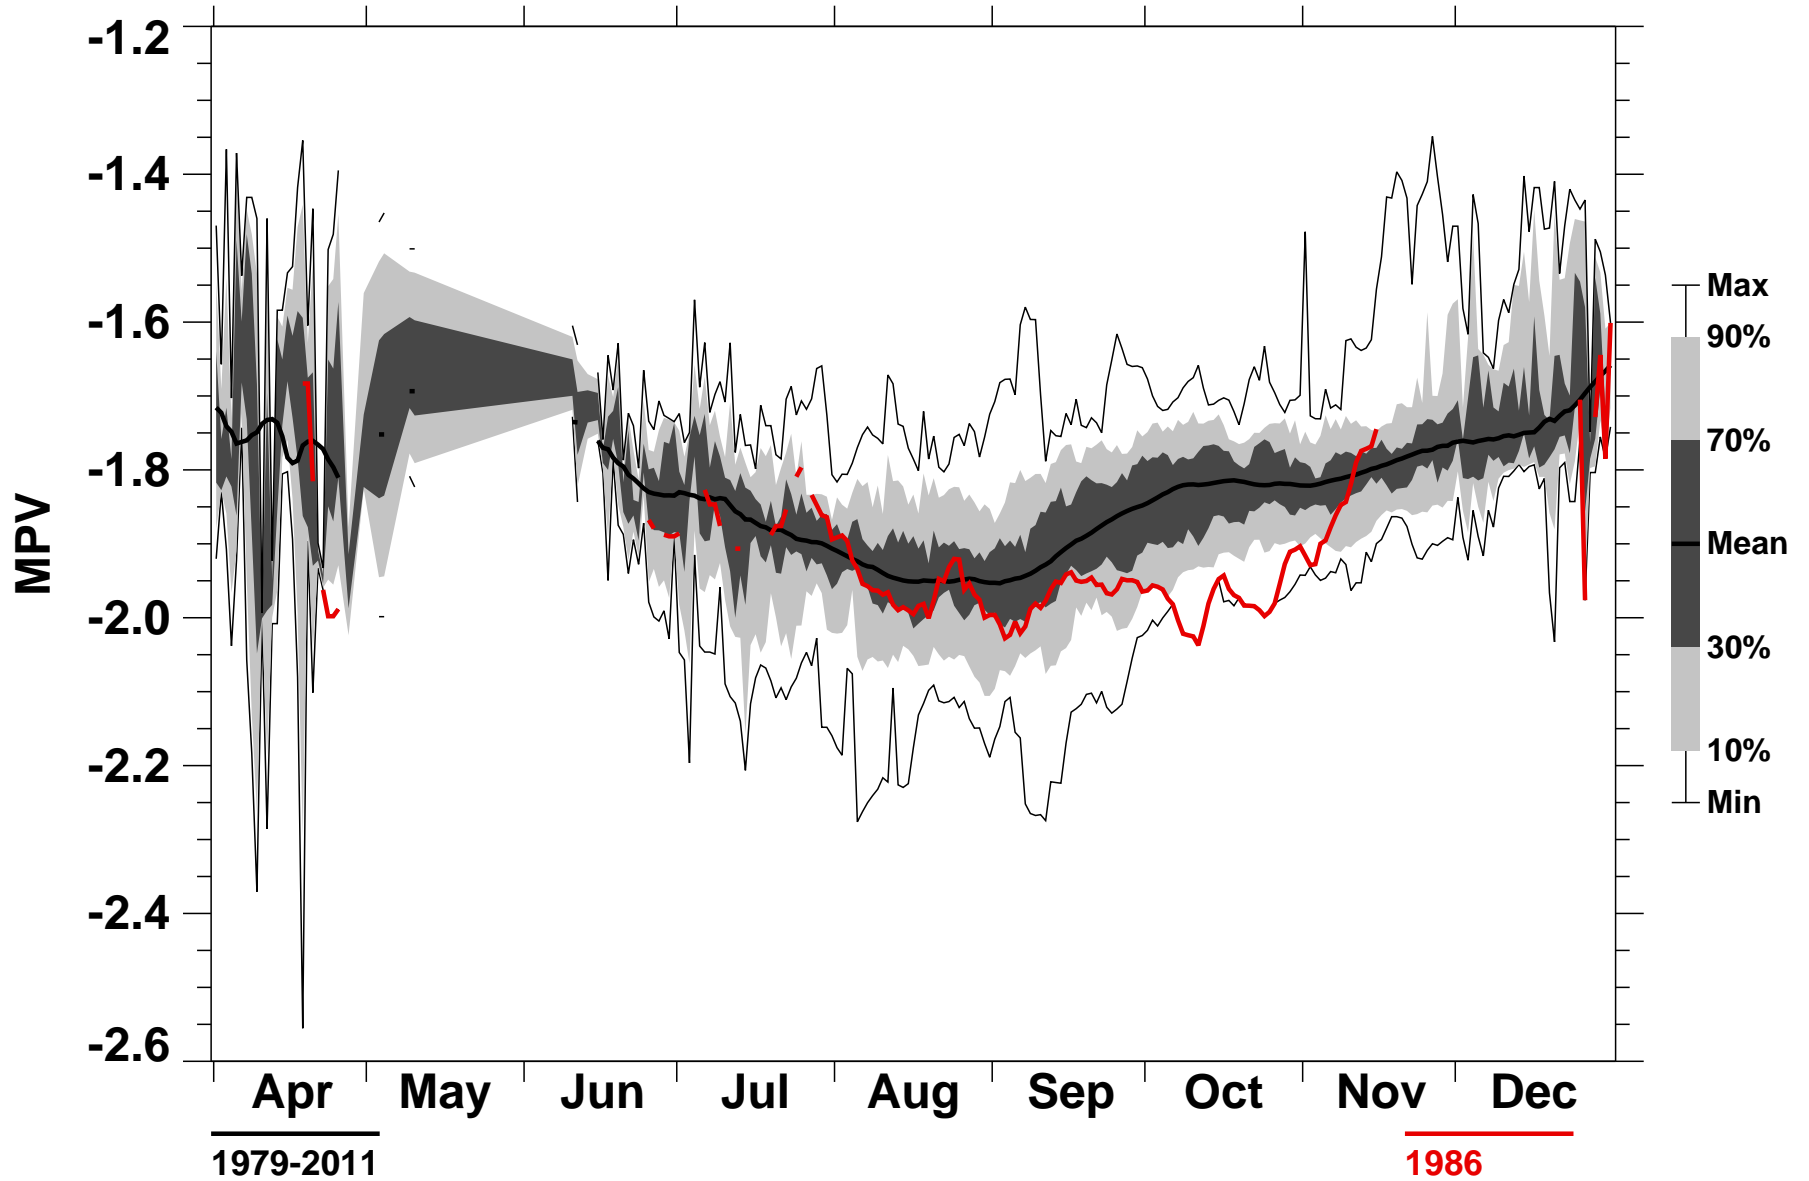

# SH Vortex Edge 360 K MERRA

P. Newman (NASA), E. Nash (SSAI), S. Pawson (NASA)

5-day smoother applied