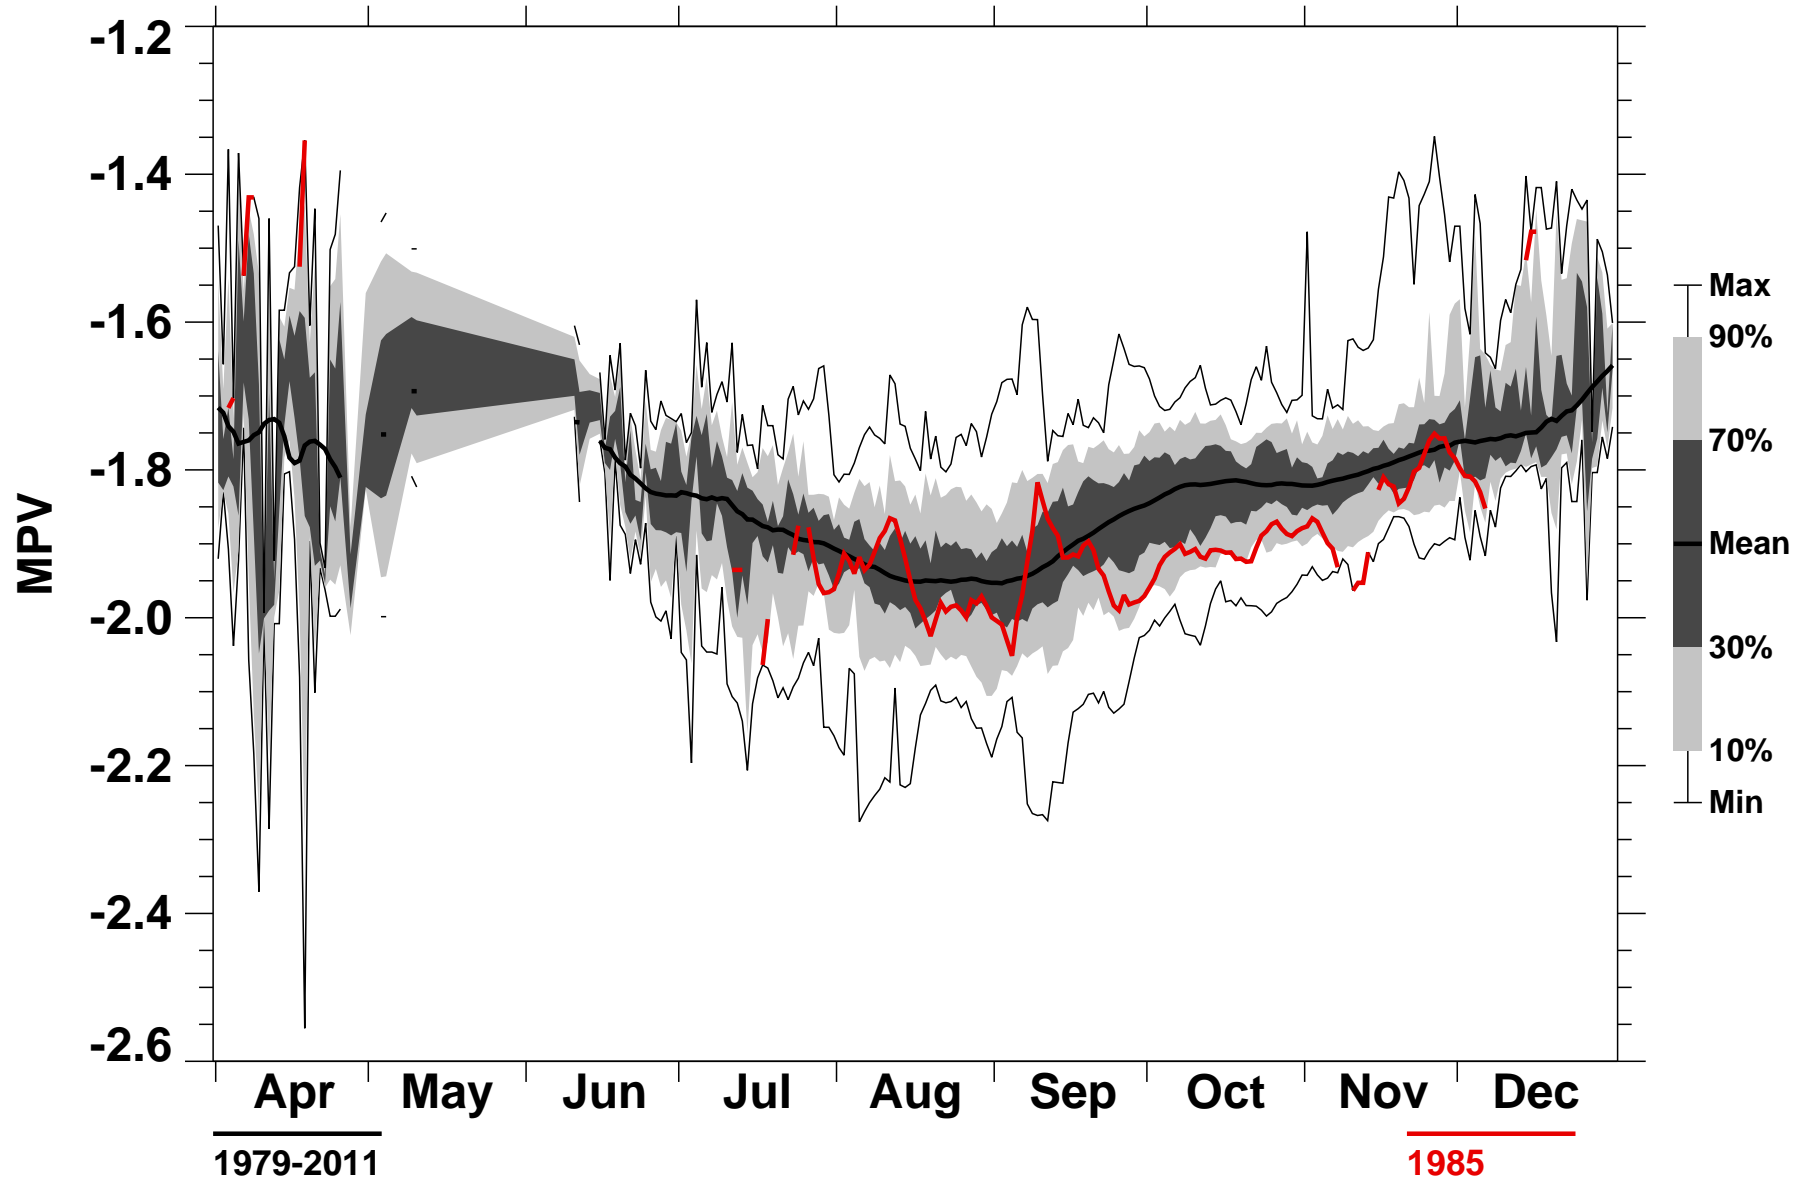

SH Vortex Edge 360 K MERRA

P. Newman (NASA), E. Nash (SSAI), S. Pawson (NASA)

5-day smoother applied