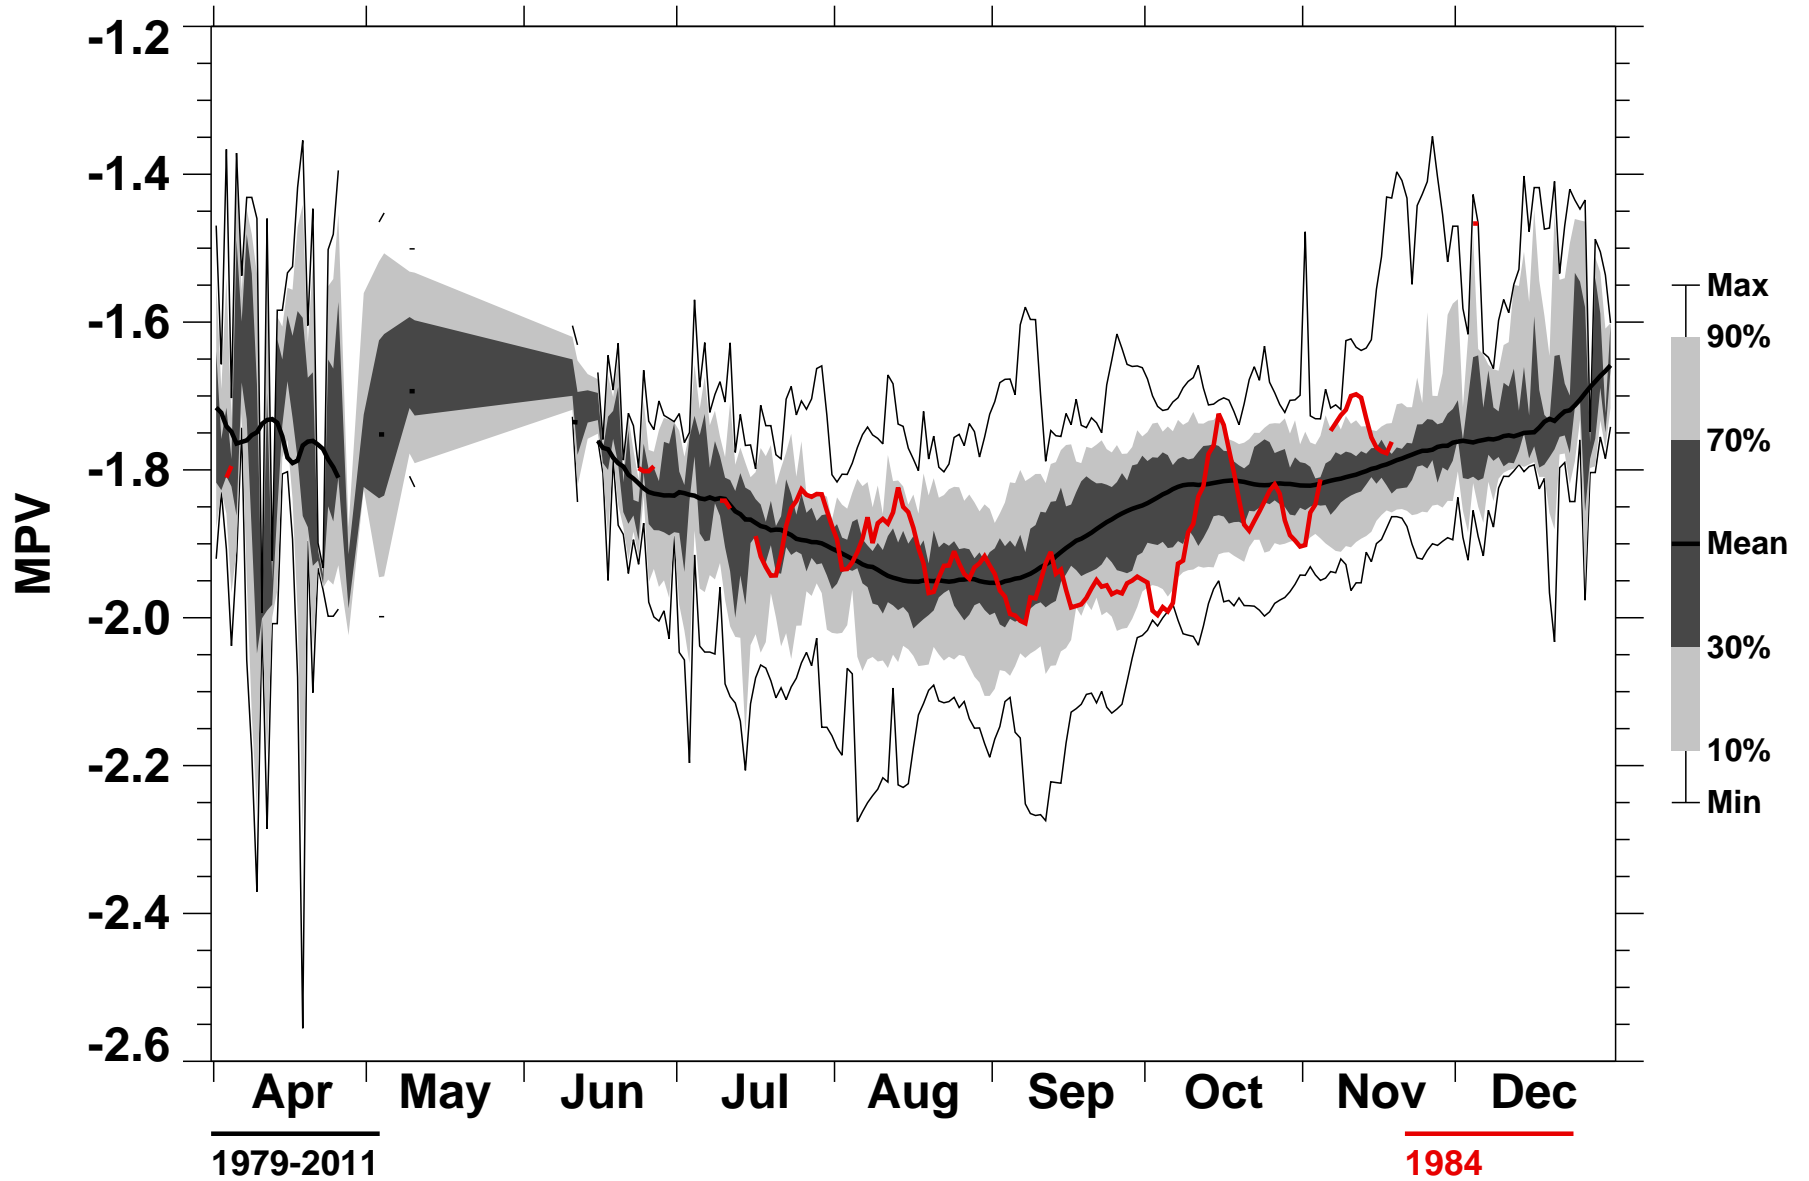

SH Vortex Edge 360 K MERRA

P. Newman (NASA), E. Nash (SSAI), S. Pawson (NASA)

5-day smoother applied