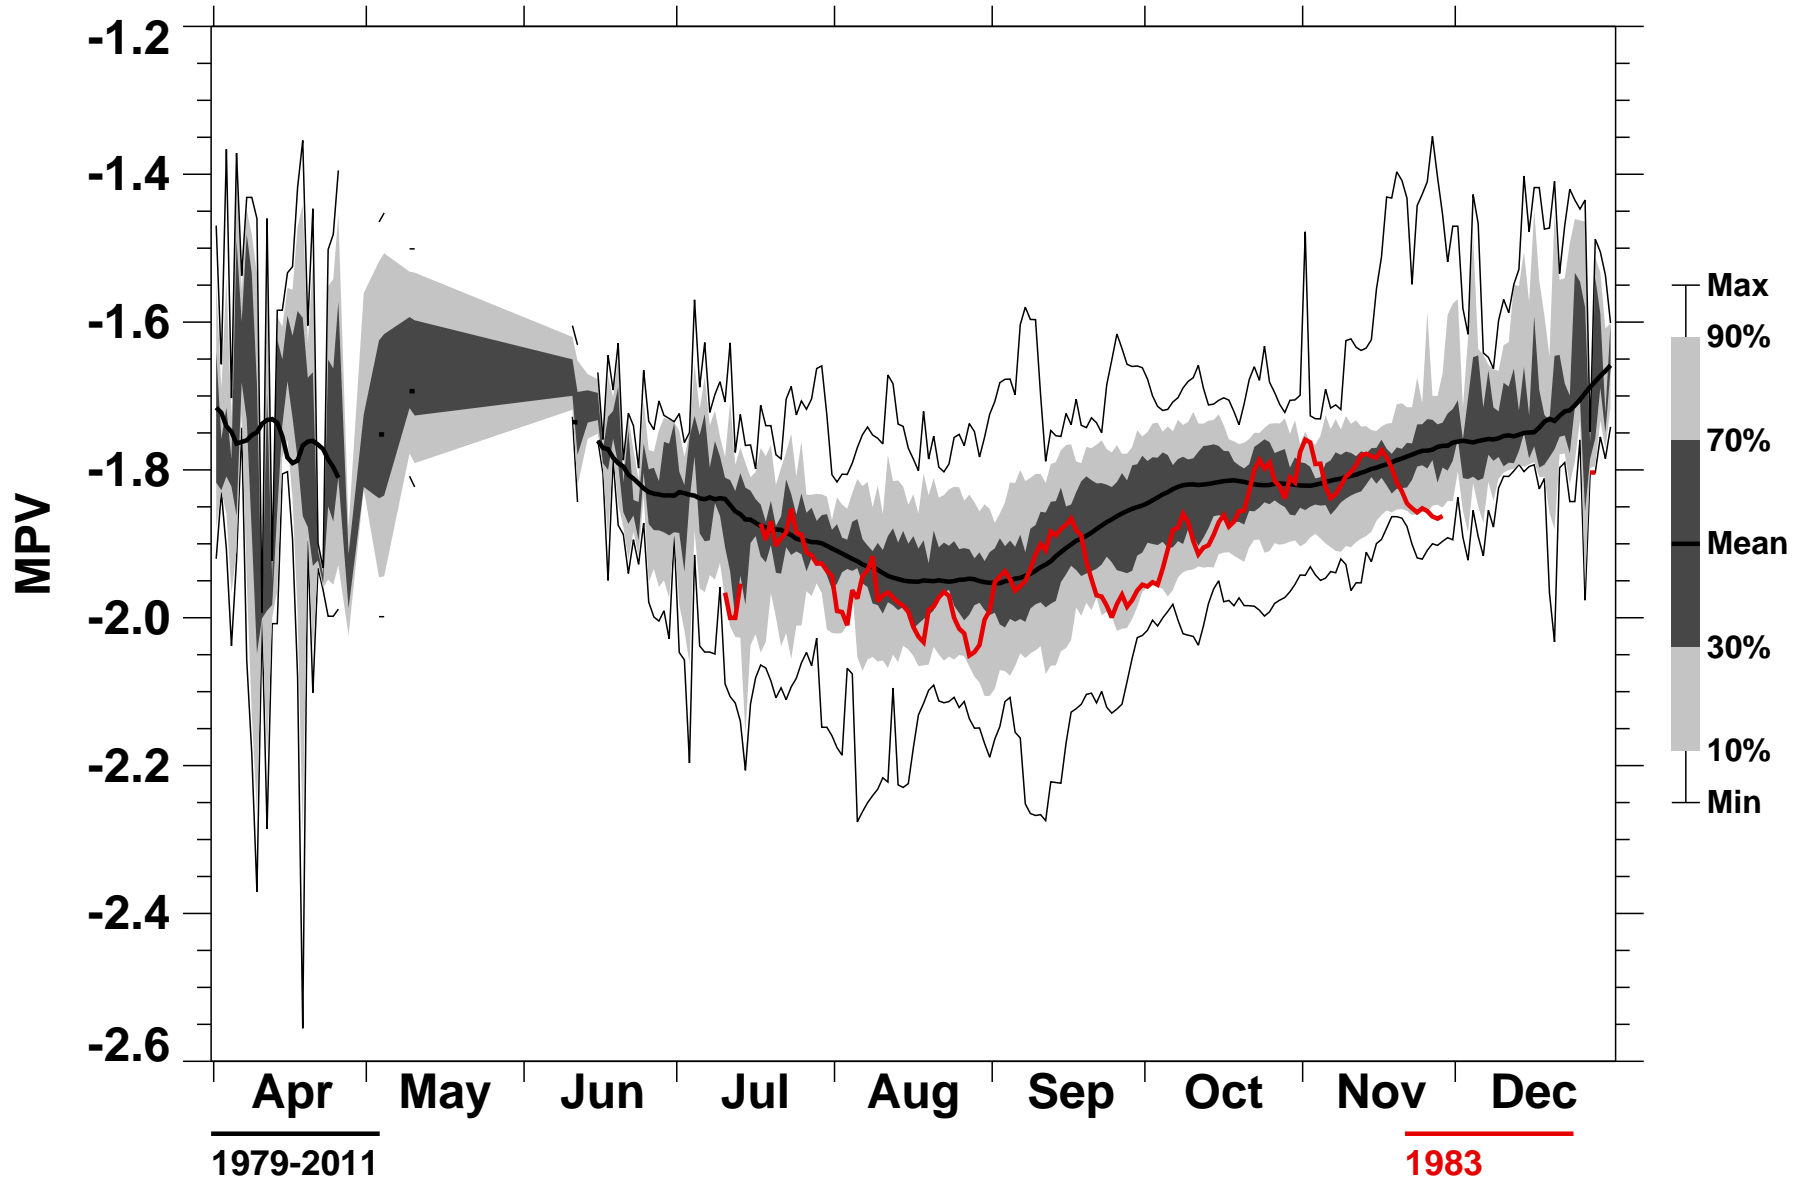

SH Vortex Edge 360 K MERRA

P. Newman (NASA), E. Nash (SSAI), S. Pawson (NASA)

5-day smoother applied