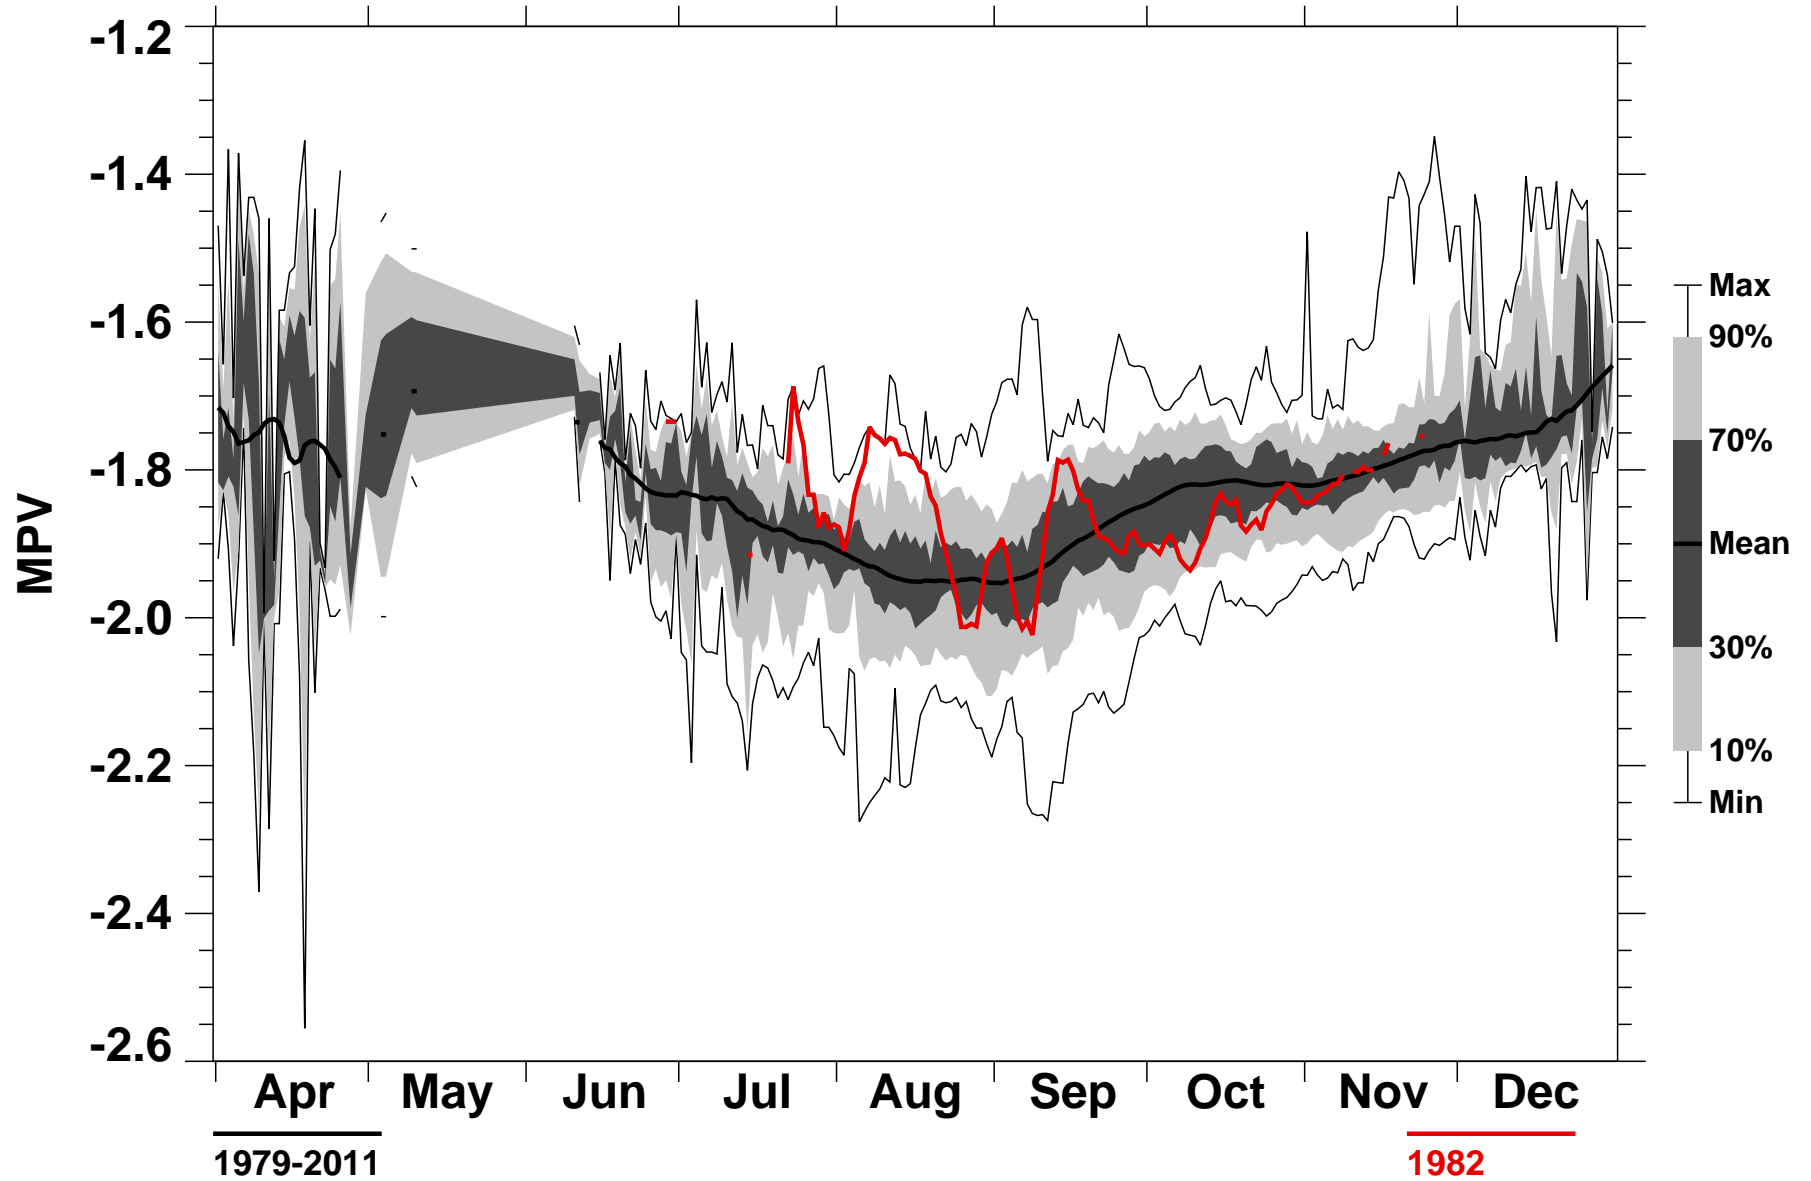

# SH Vortex Edge 360 K MERRA

P. Newman (NASA), E. Nash (SSAI), S. Pawson (NASA)

5-day smoother applied