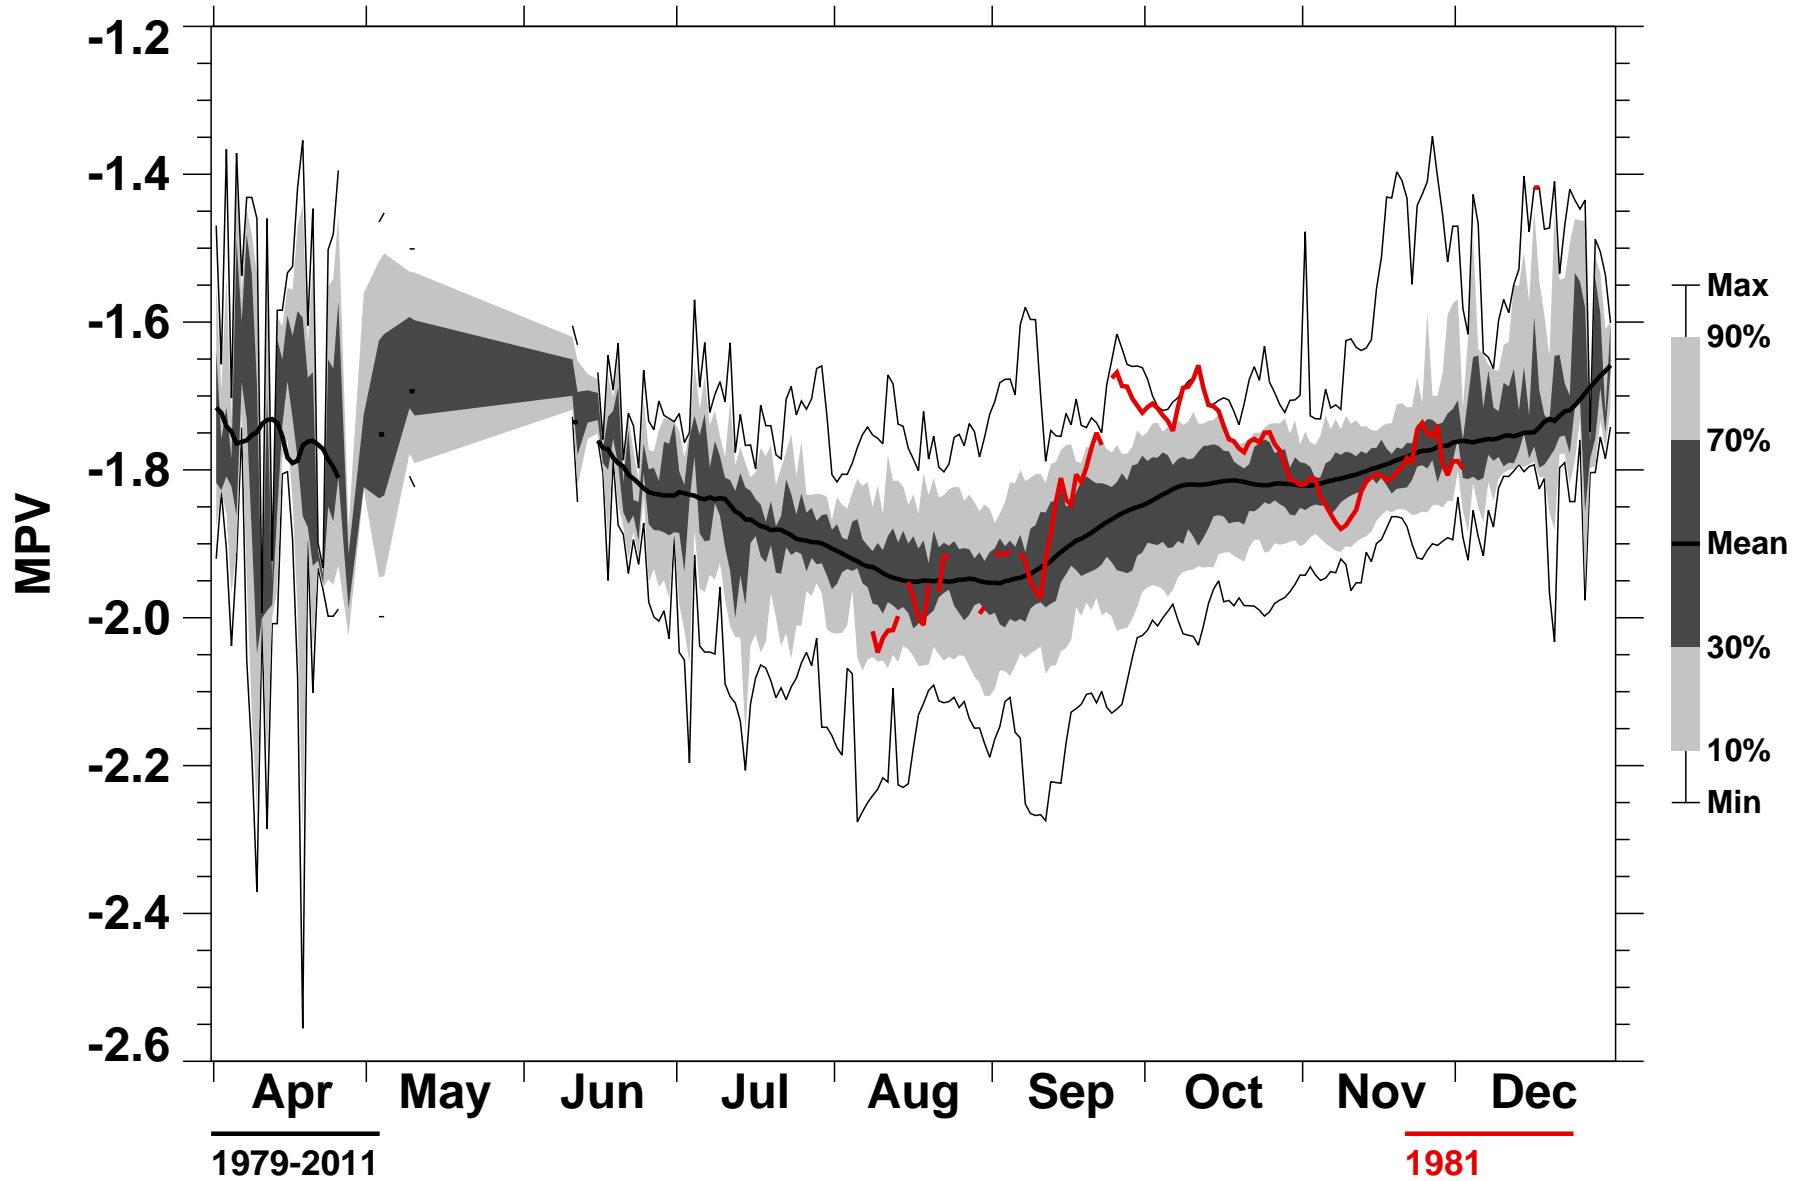

SH Vortex Edge 360 K MERRA

P. Newman (NASA), E. Nash (SSAI), S. Pawson (NASA)

5-day smoother applied