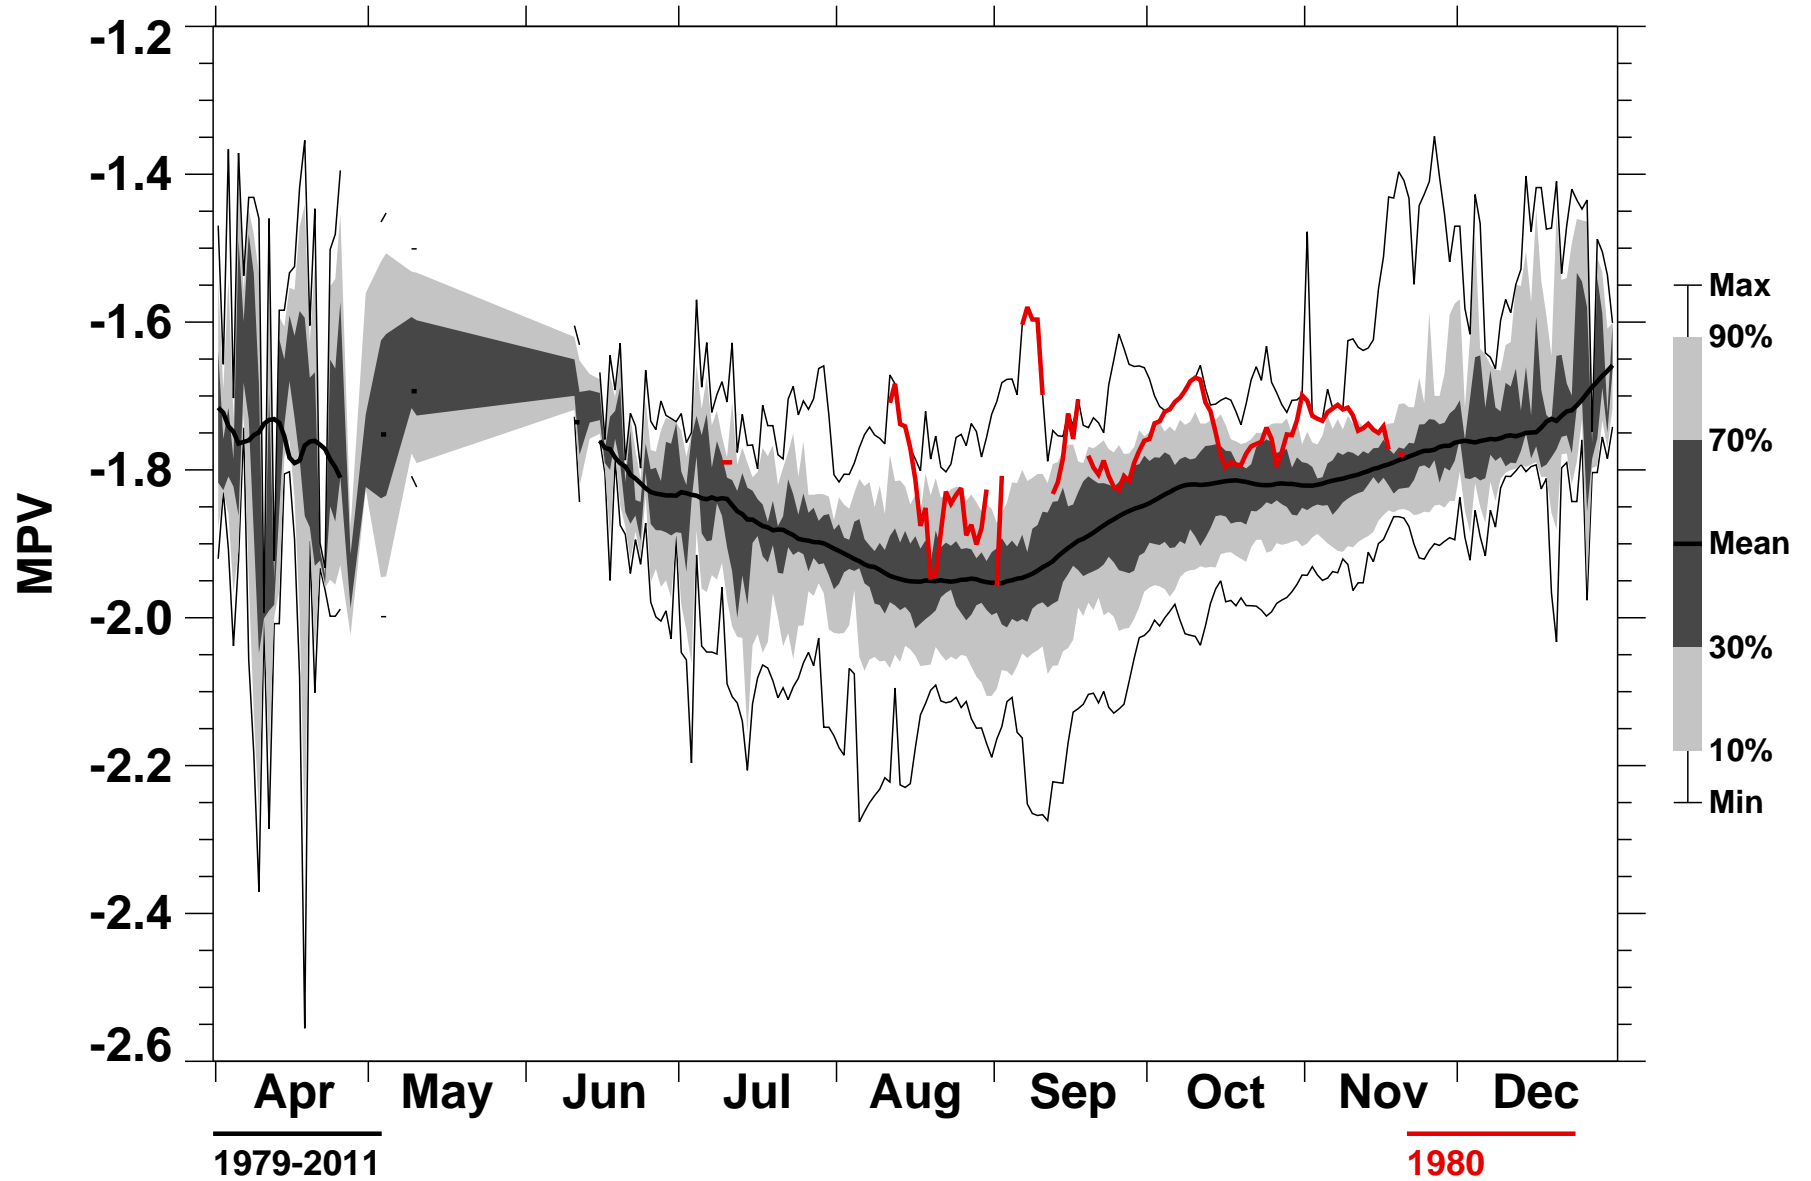

SH Vortex Edge 360 K MERRA

P. Newman (NASA), E. Nash (SSAI), S. Pawson (NASA)

5-day smoother applied