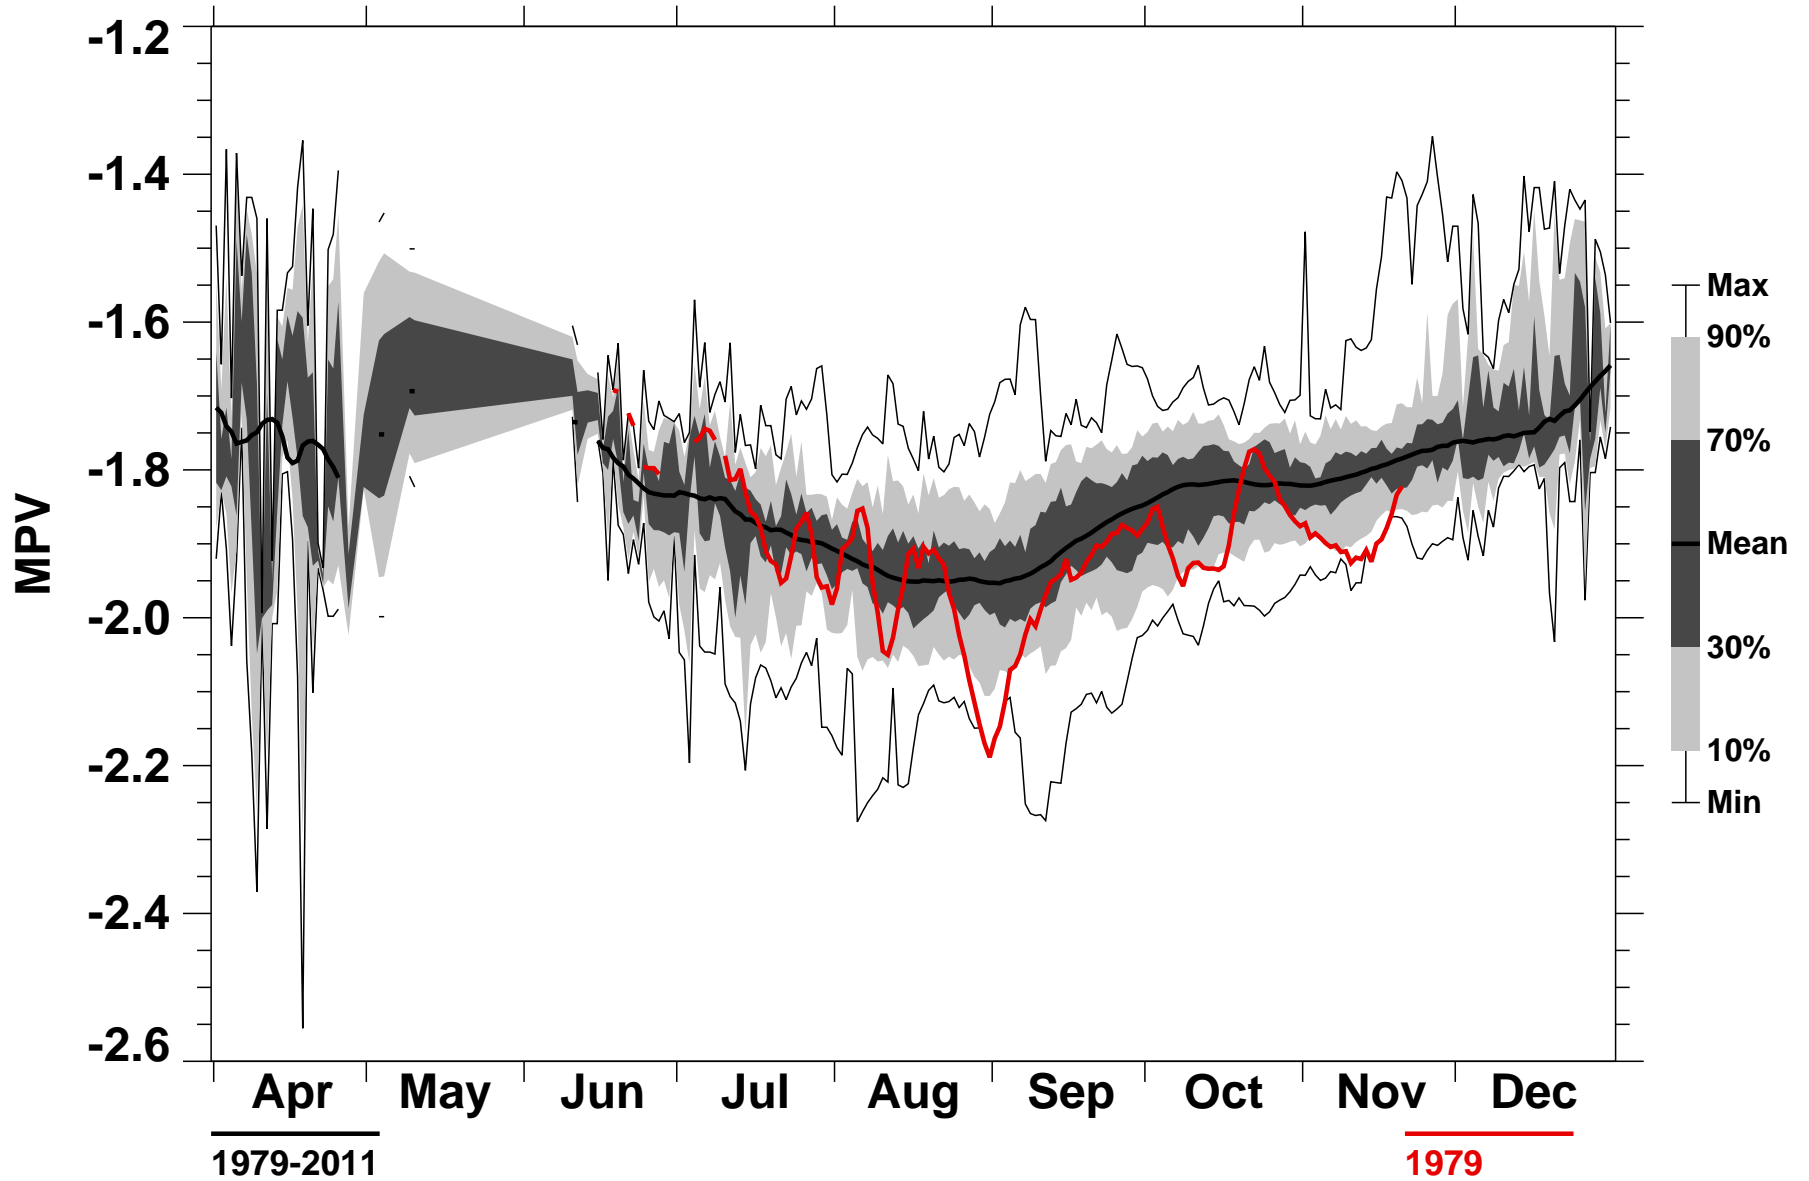

# SH Vortex Edge 360 K MERRA

P. Newman (NASA), E. Nash (SSAI), S. Pawson (NASA)

5-day smoother applied