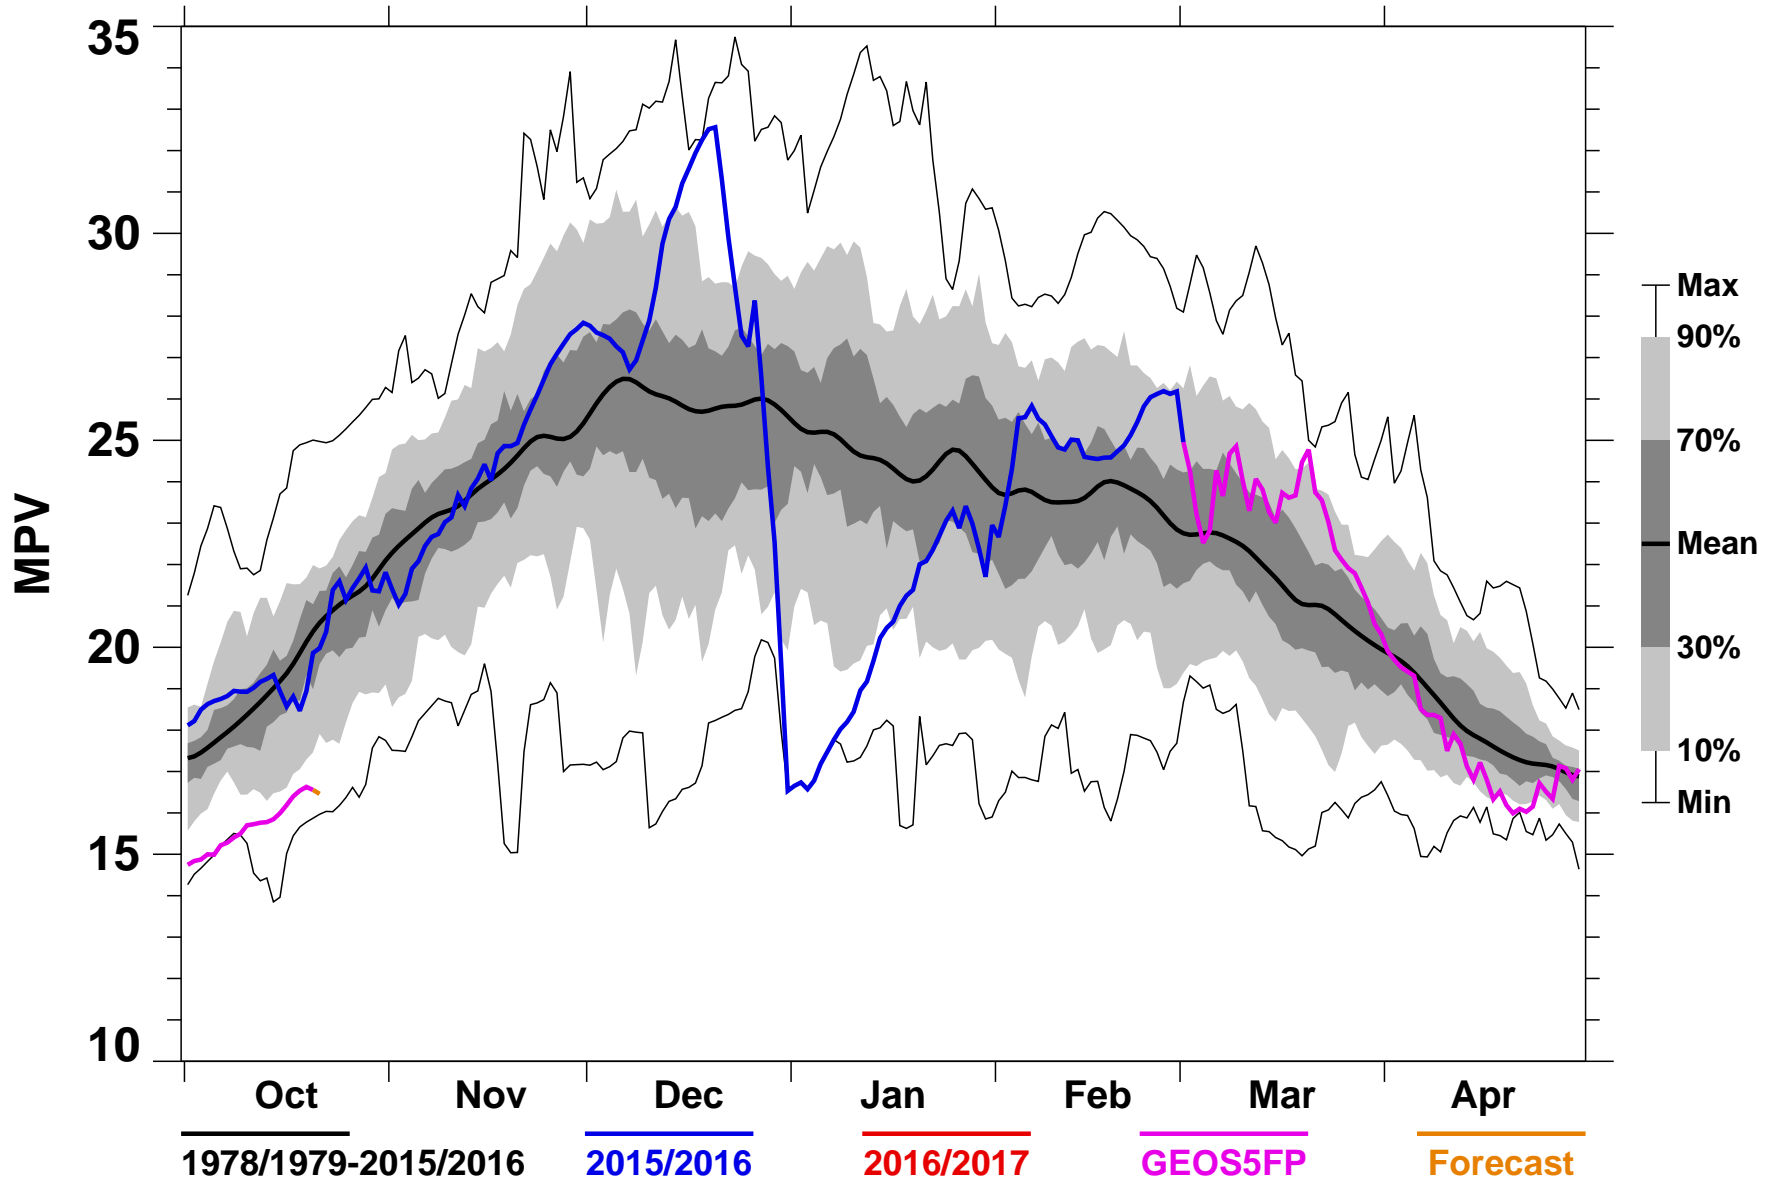

NH Vortex Edge 850 MERRA

P. Newman (NASA), E. Nash (SSAI), S. Pawson (NASA)

2016-10-21T11:00:51Z