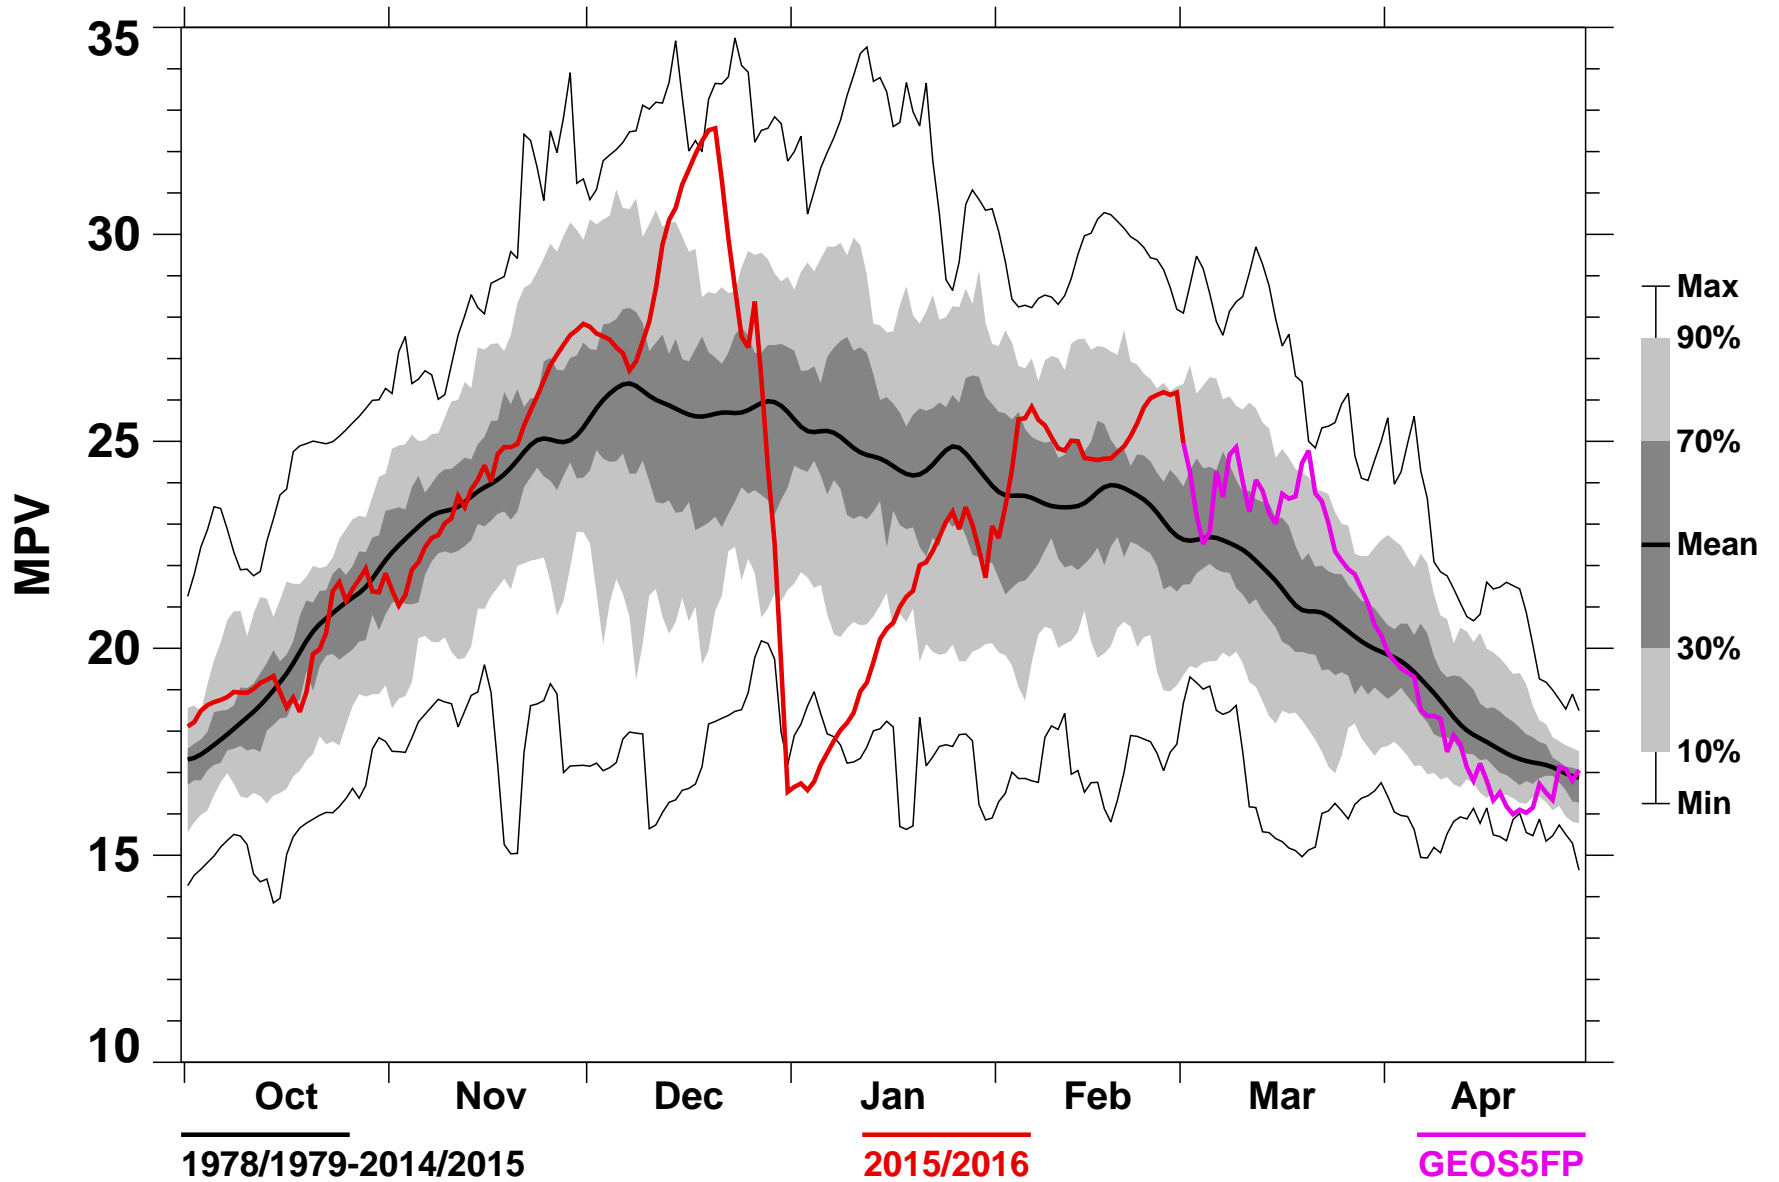

NH Vortex Edge 850 MERRA

P. Newman (NASA), E. Nash (SSAI), S. Pawson (NASA)

2016-07-10T11:08:19Z