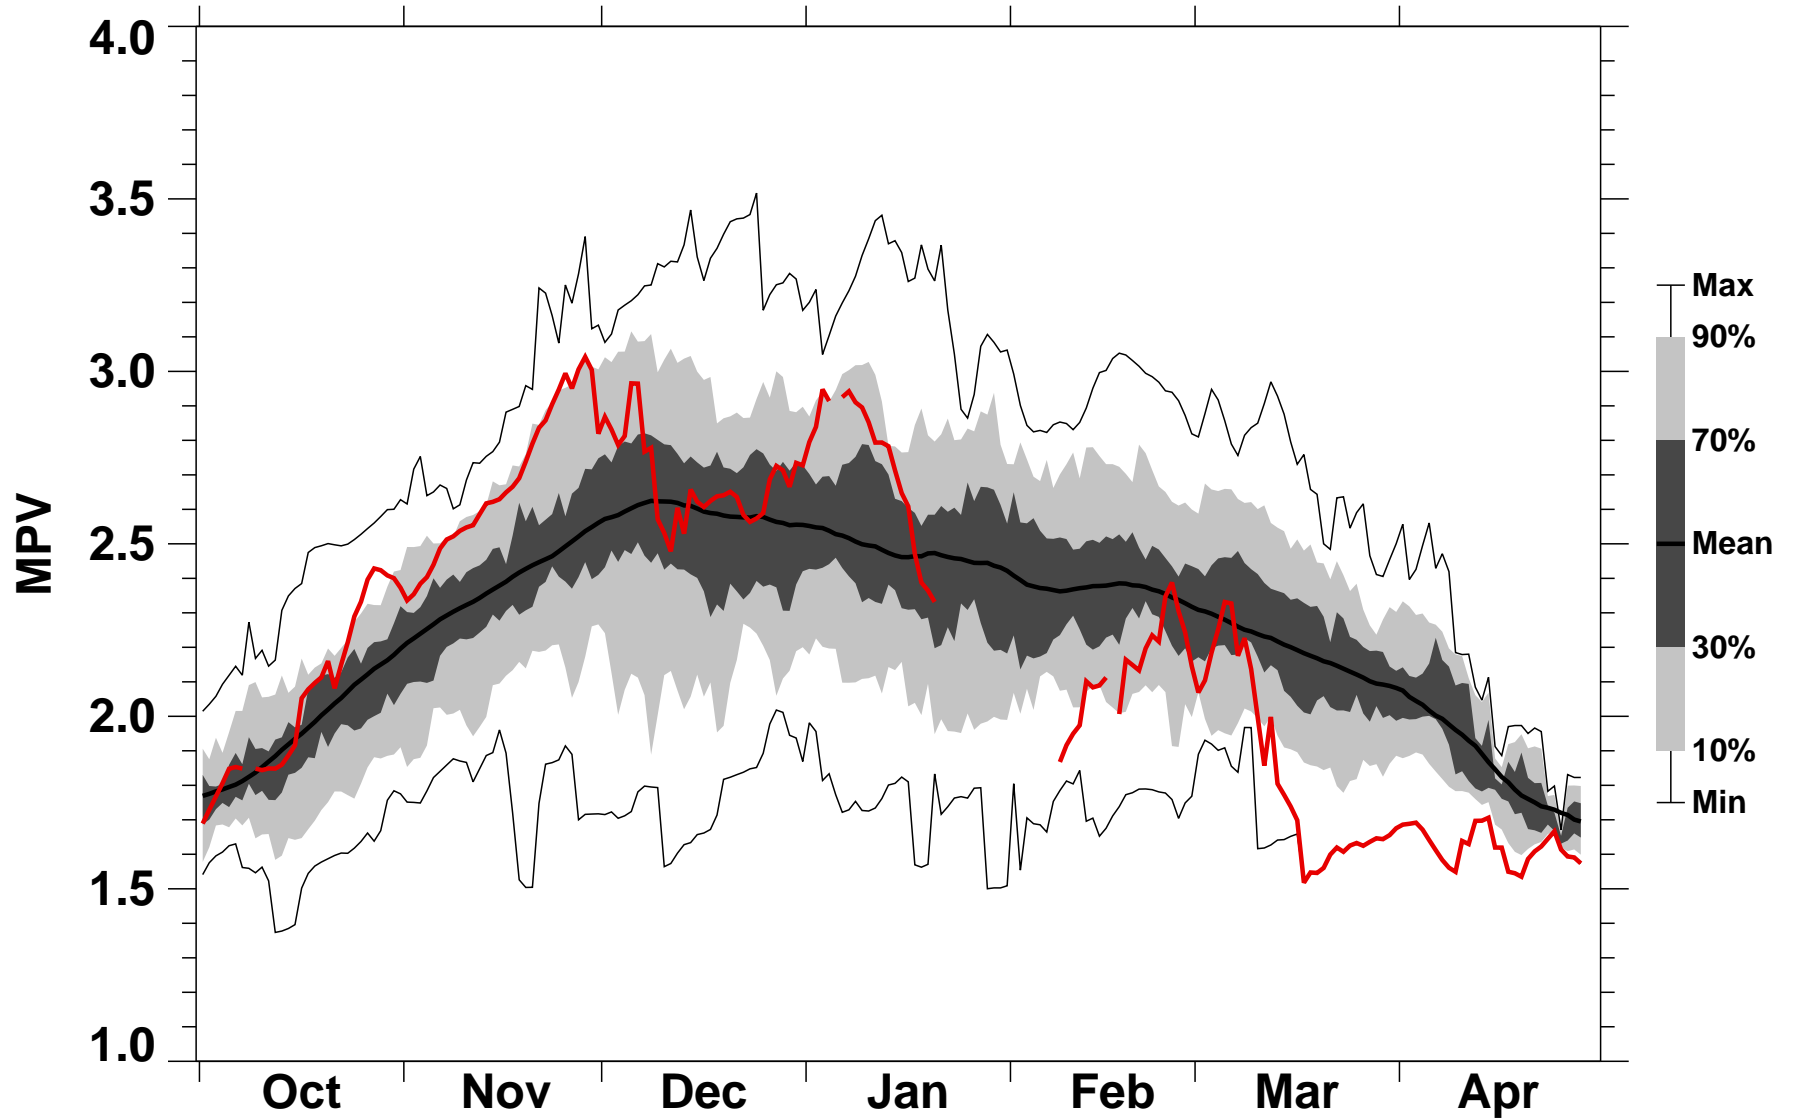

NH Vortex Edge 850 K MERRA

1978/1979-2013/2014

2012/2013

P. Newman (NASA), E. Nash (SSAI), S. Pawson (NASA)

5-day smoother applied