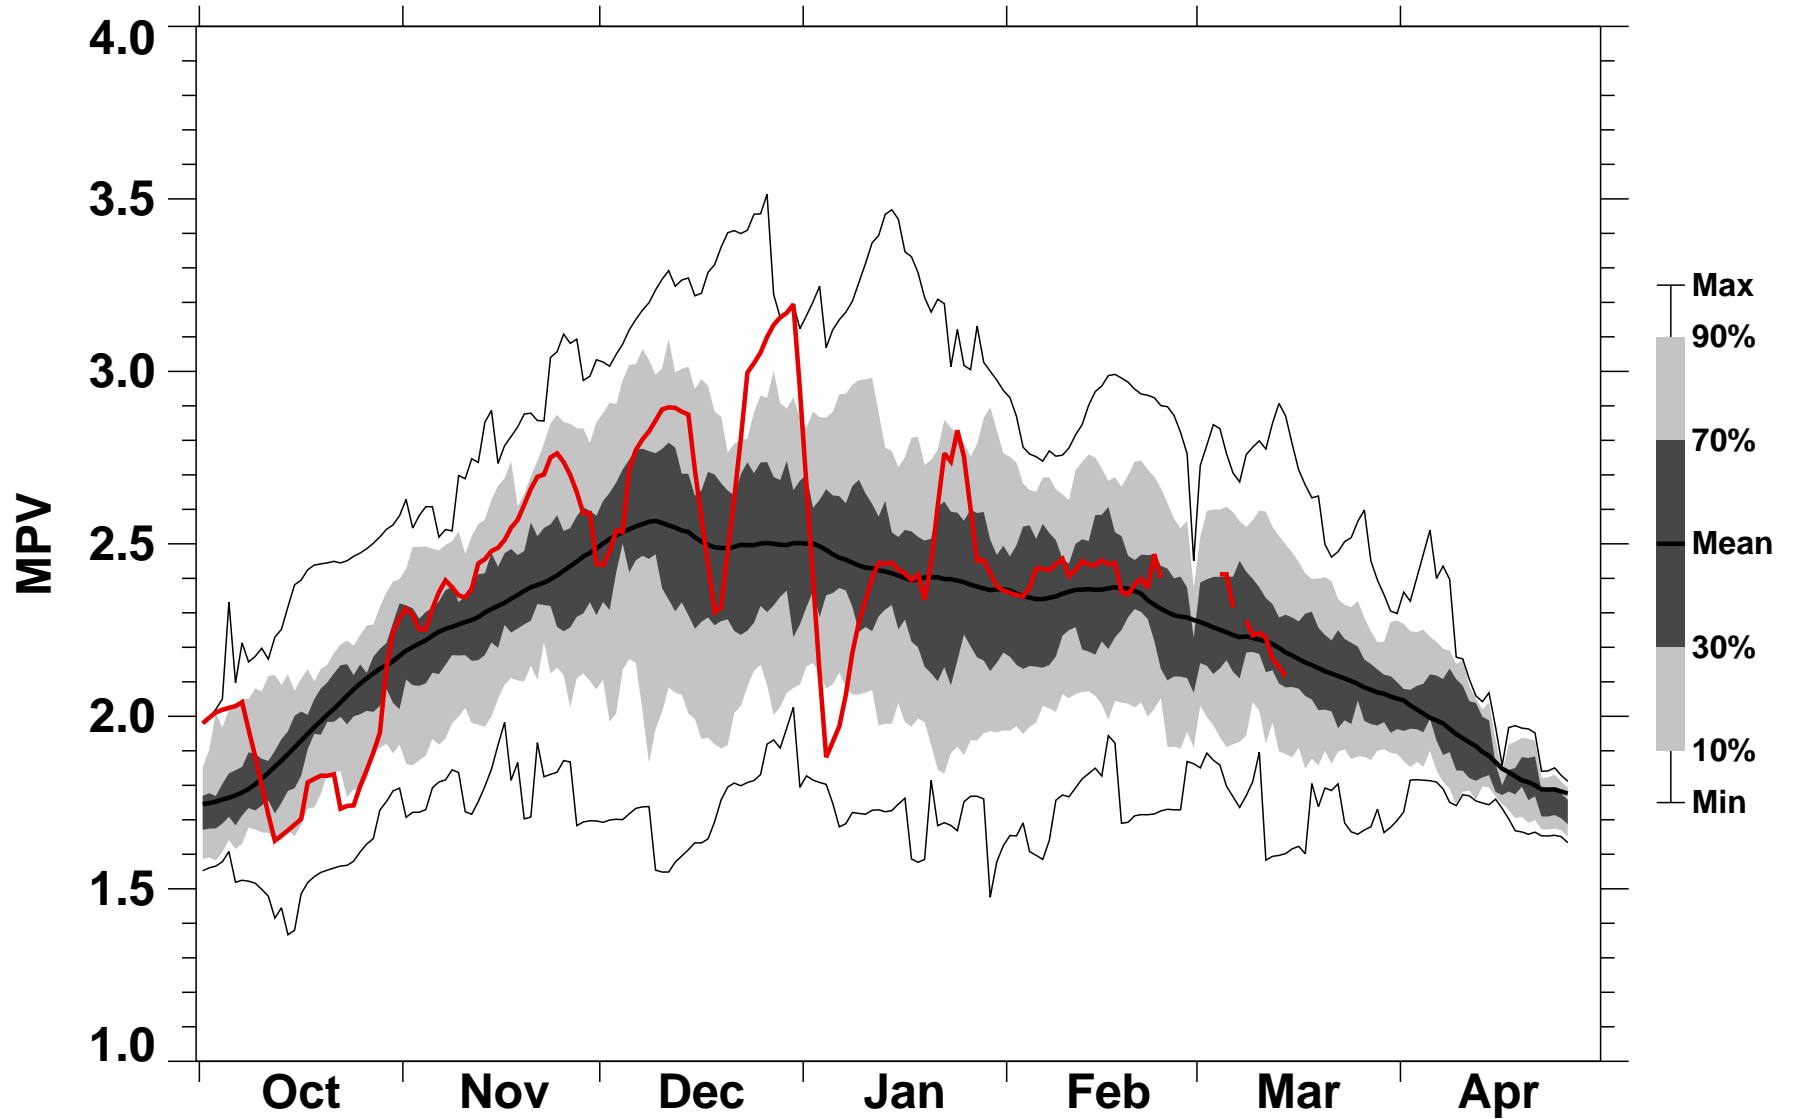

NH Vortex Edge 850 K MERRA

1978/1979-2011/2012

2007/2008

P. Newman (NASA), E. Nash (SSAI), S. Pawson (NASA)

5-day smoother applied