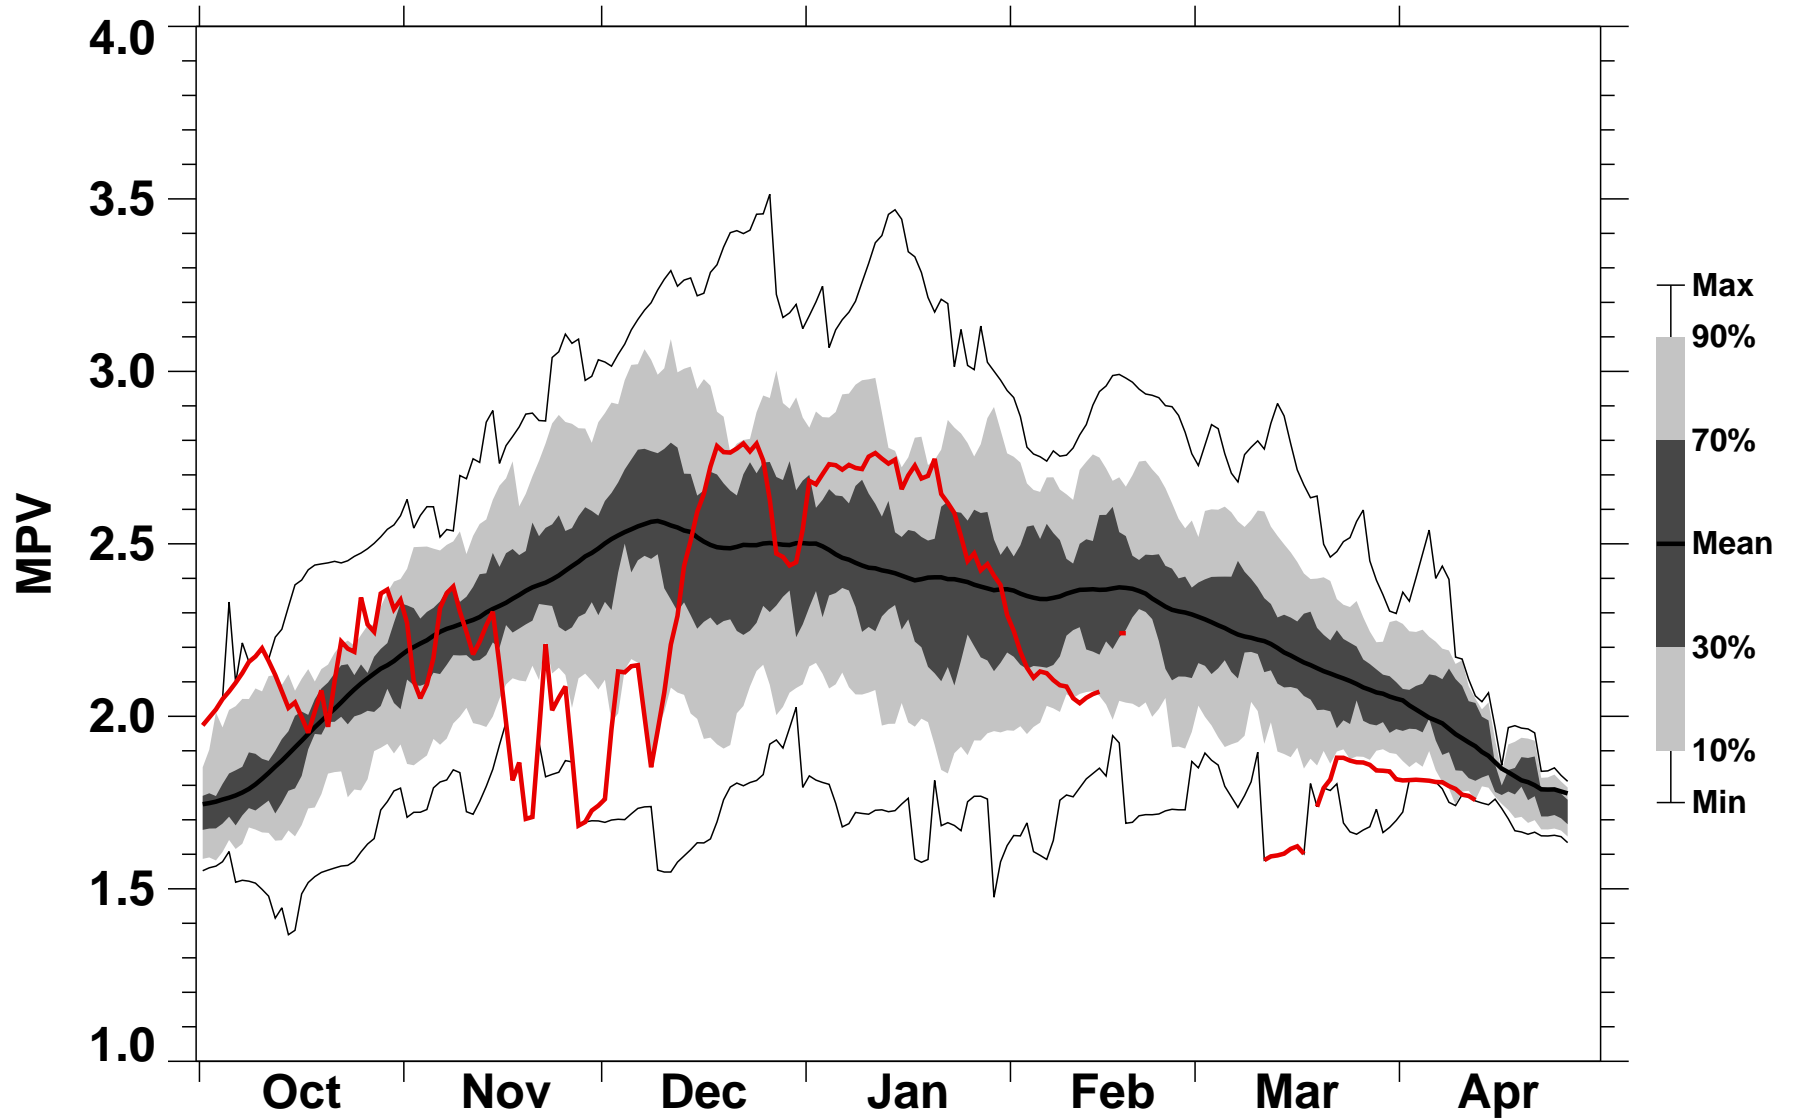

NH Vortex Edge 850 K MERRA

1978/1979-2011/2012

1986/1987

P. Newman (NASA), E. Nash (SSAI), S. Pawson (NASA)

5-day smoother applied