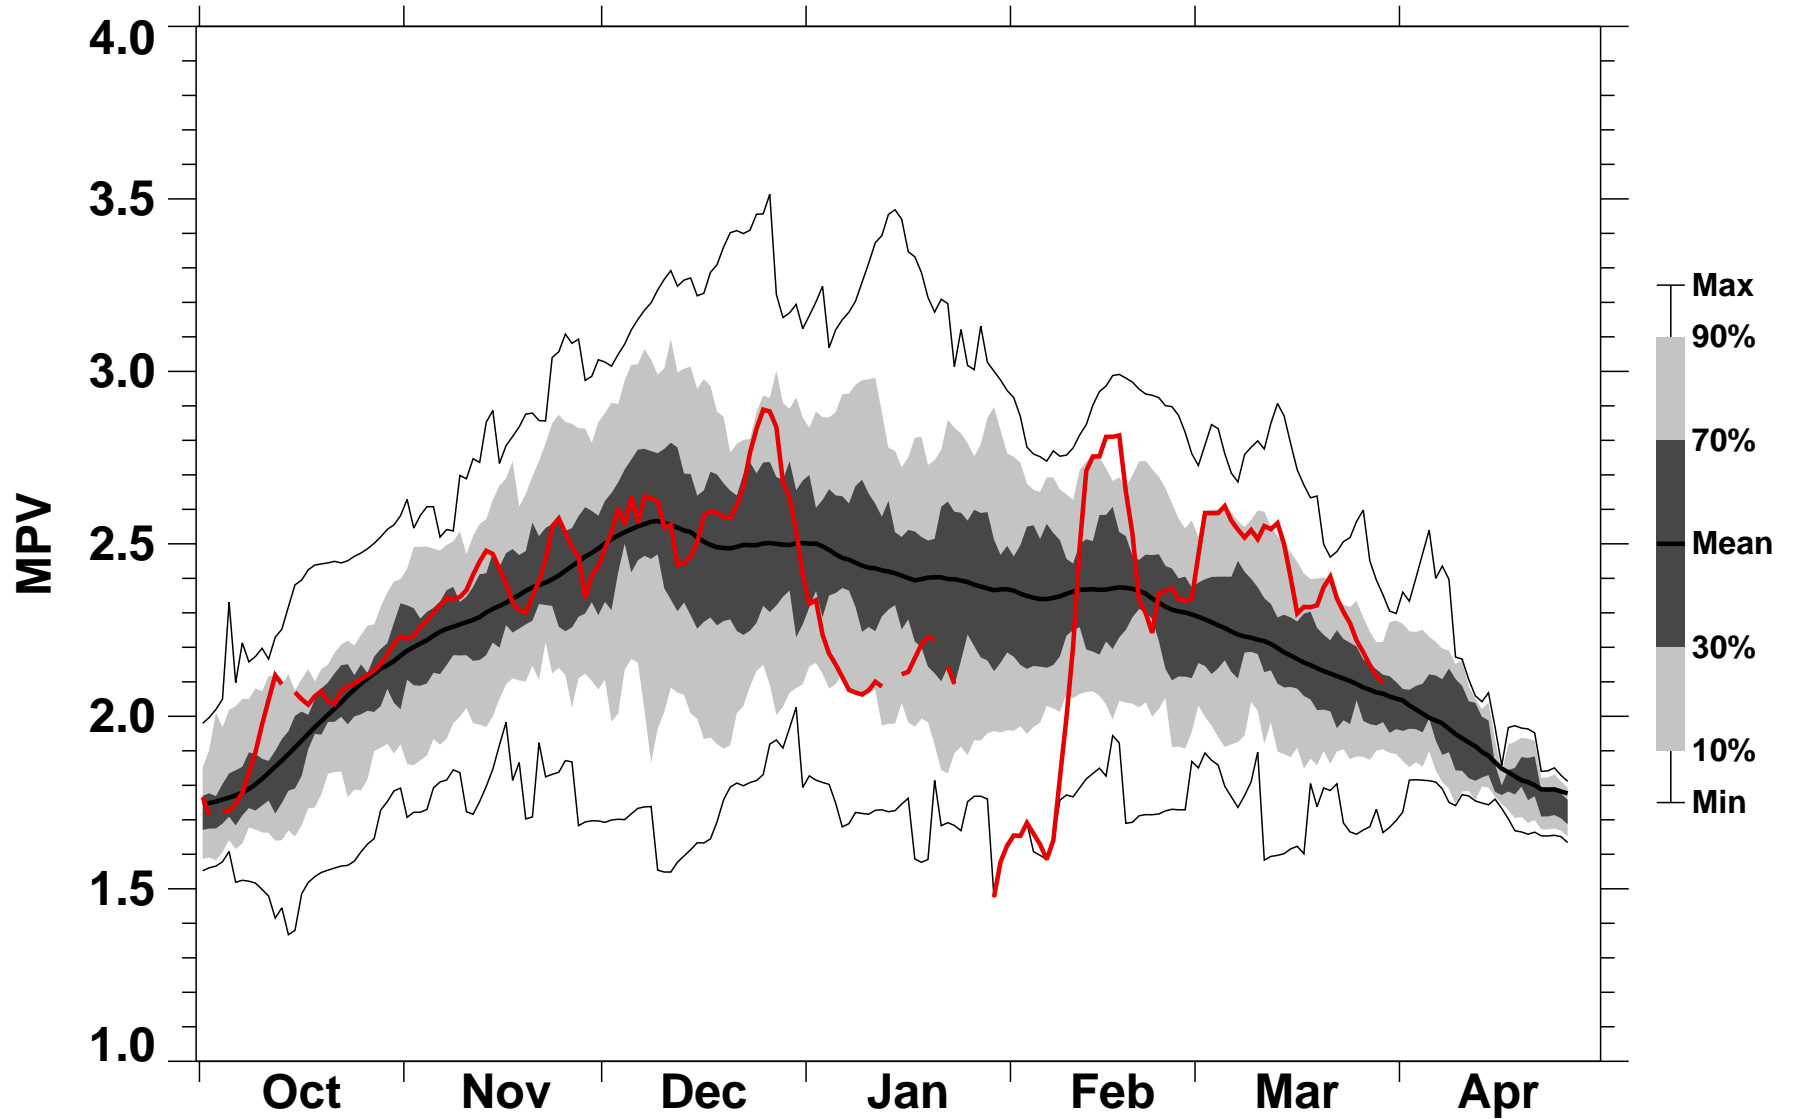

NH Vortex Edge 850 K MERRA

1978/1979-2011/2012

1984/1985

P. Newman (NASA), E. Nash (SSAI), S. Pawson (NASA)

5-day smoother applied