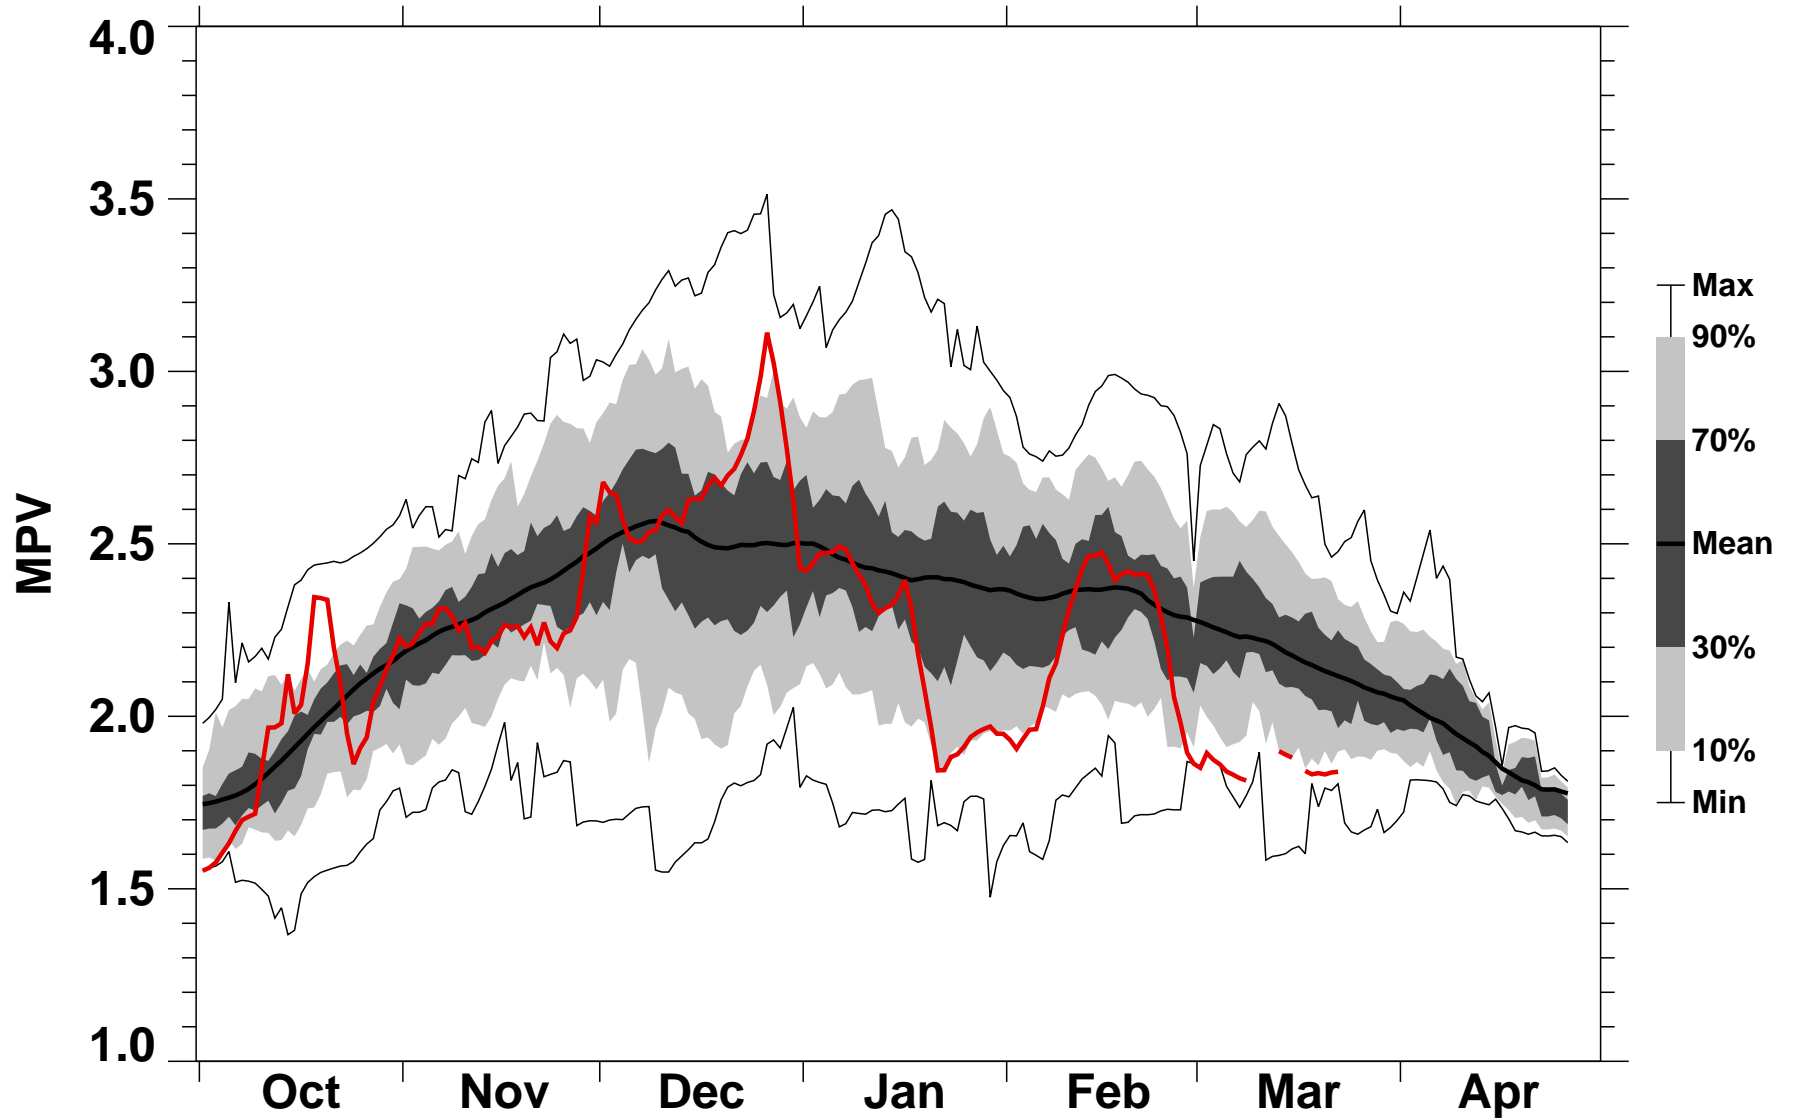

# NH Vortex Edge 850 K MERRA

1978/1979-2011/2012

1983/1984

P. Newman (NASA), E. Nash (SSAI), S. Pawson (NASA)

5-day smoother applied