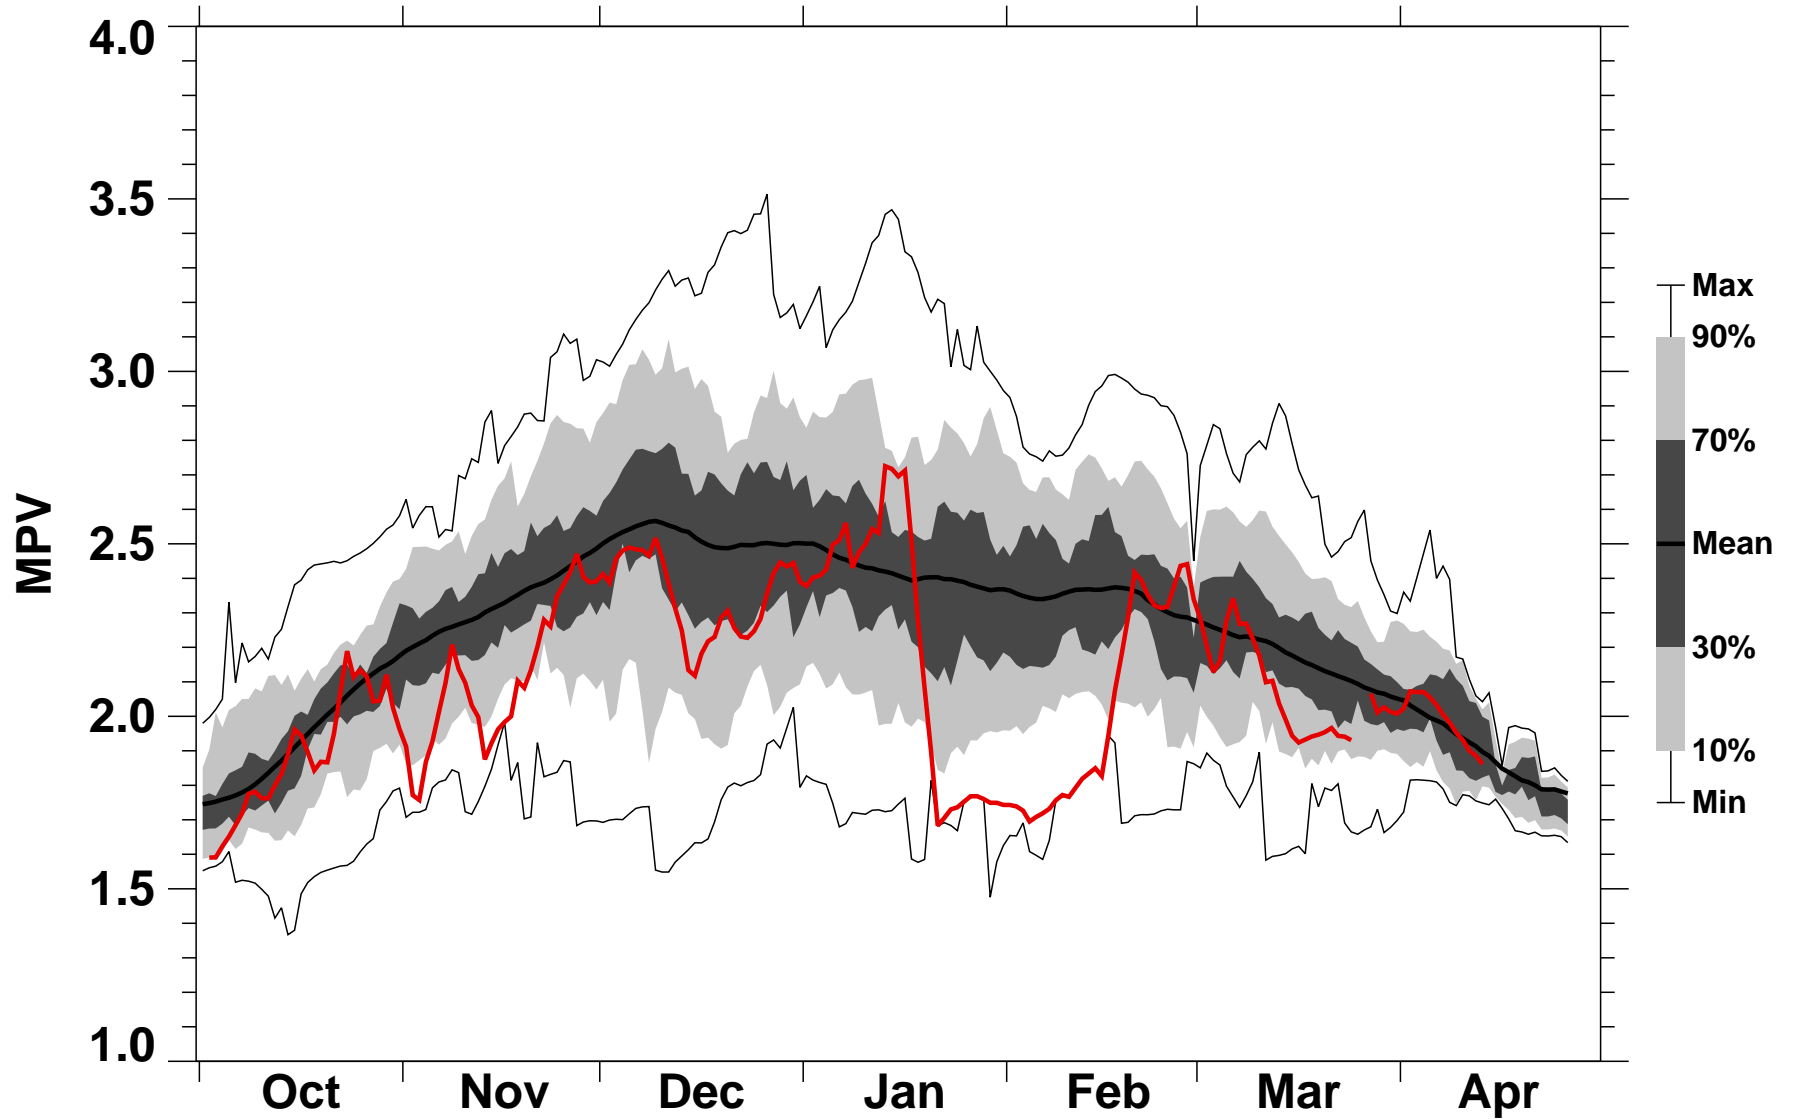

# NH Vortex Edge 850 K MERRA

1978/1979-2011/2012

1979/1980

P. Newman (NASA), E. Nash (SSAI), S. Pawson (NASA)

5-day smoother applied