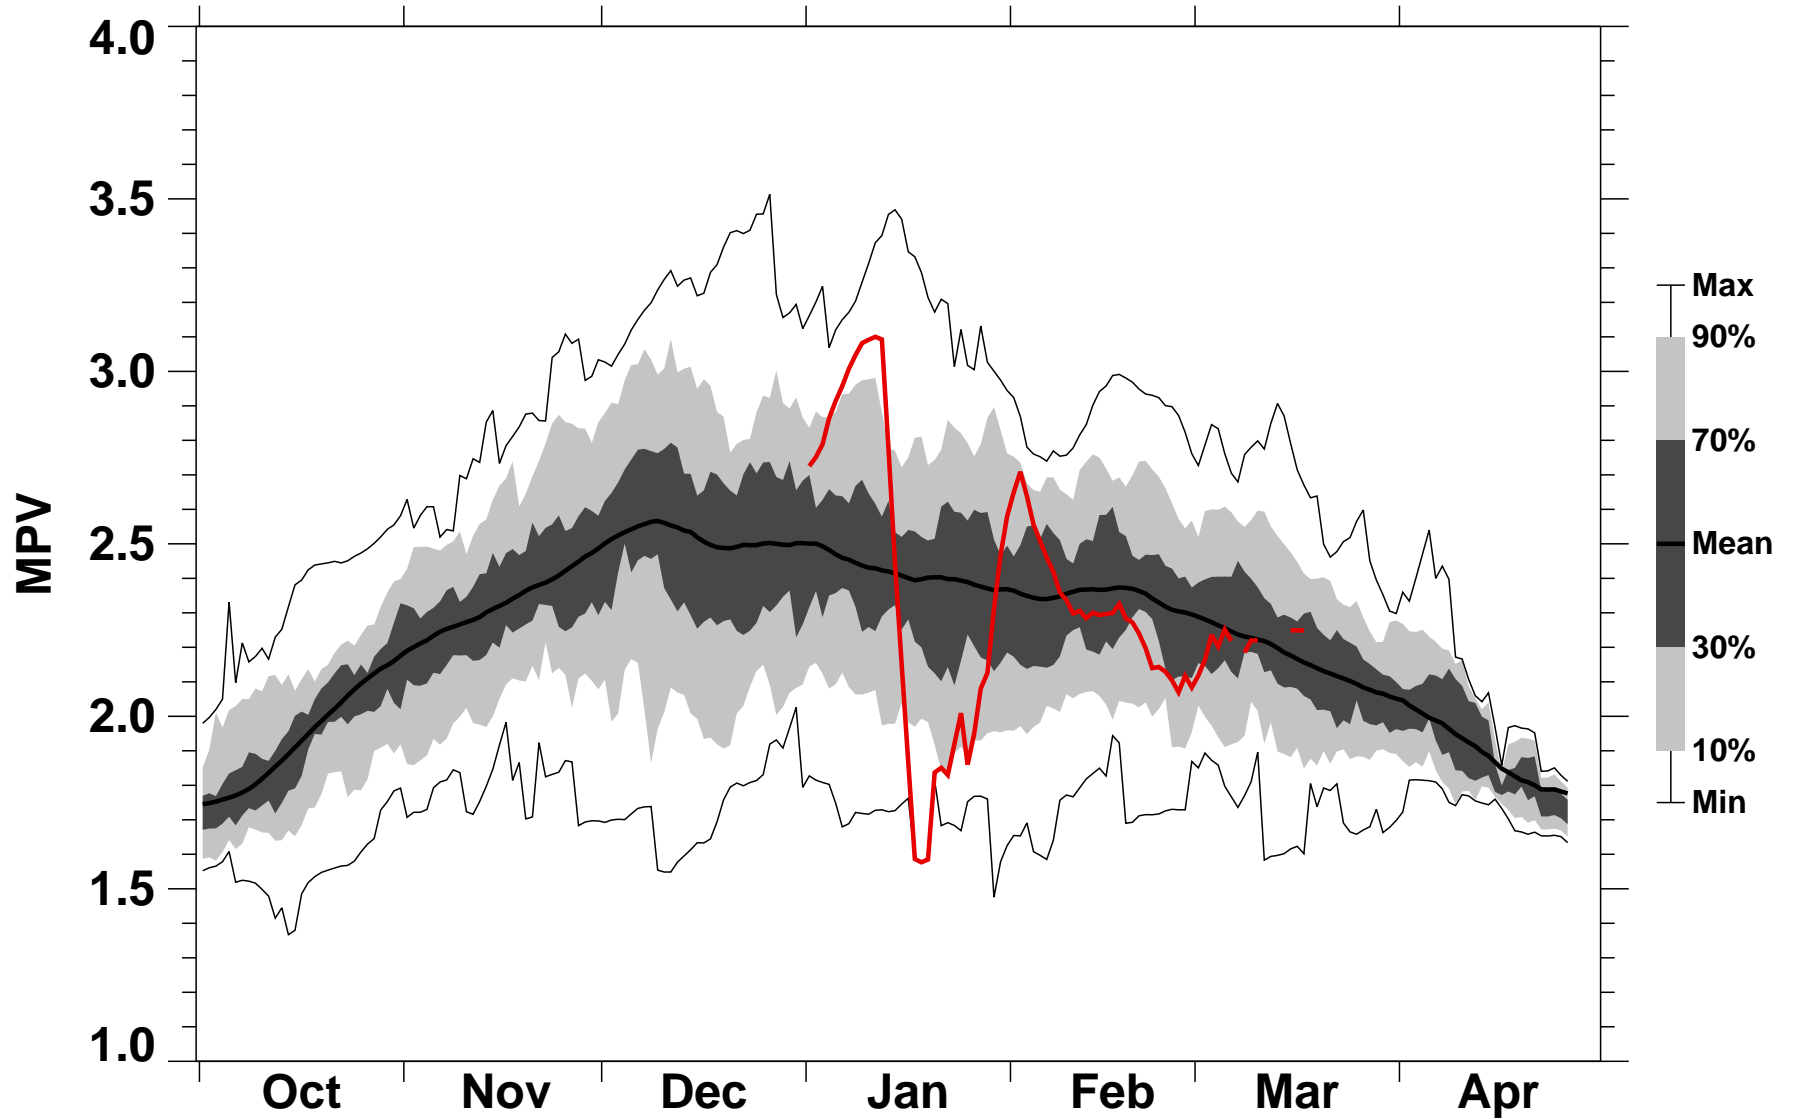

NH Vortex Edge 850 K MERRA

1978/1979-2011/2012

1978/1979

P. Newman (NASA), E. Nash (SSAI), S. Pawson (NASA)

5-day smoother applied