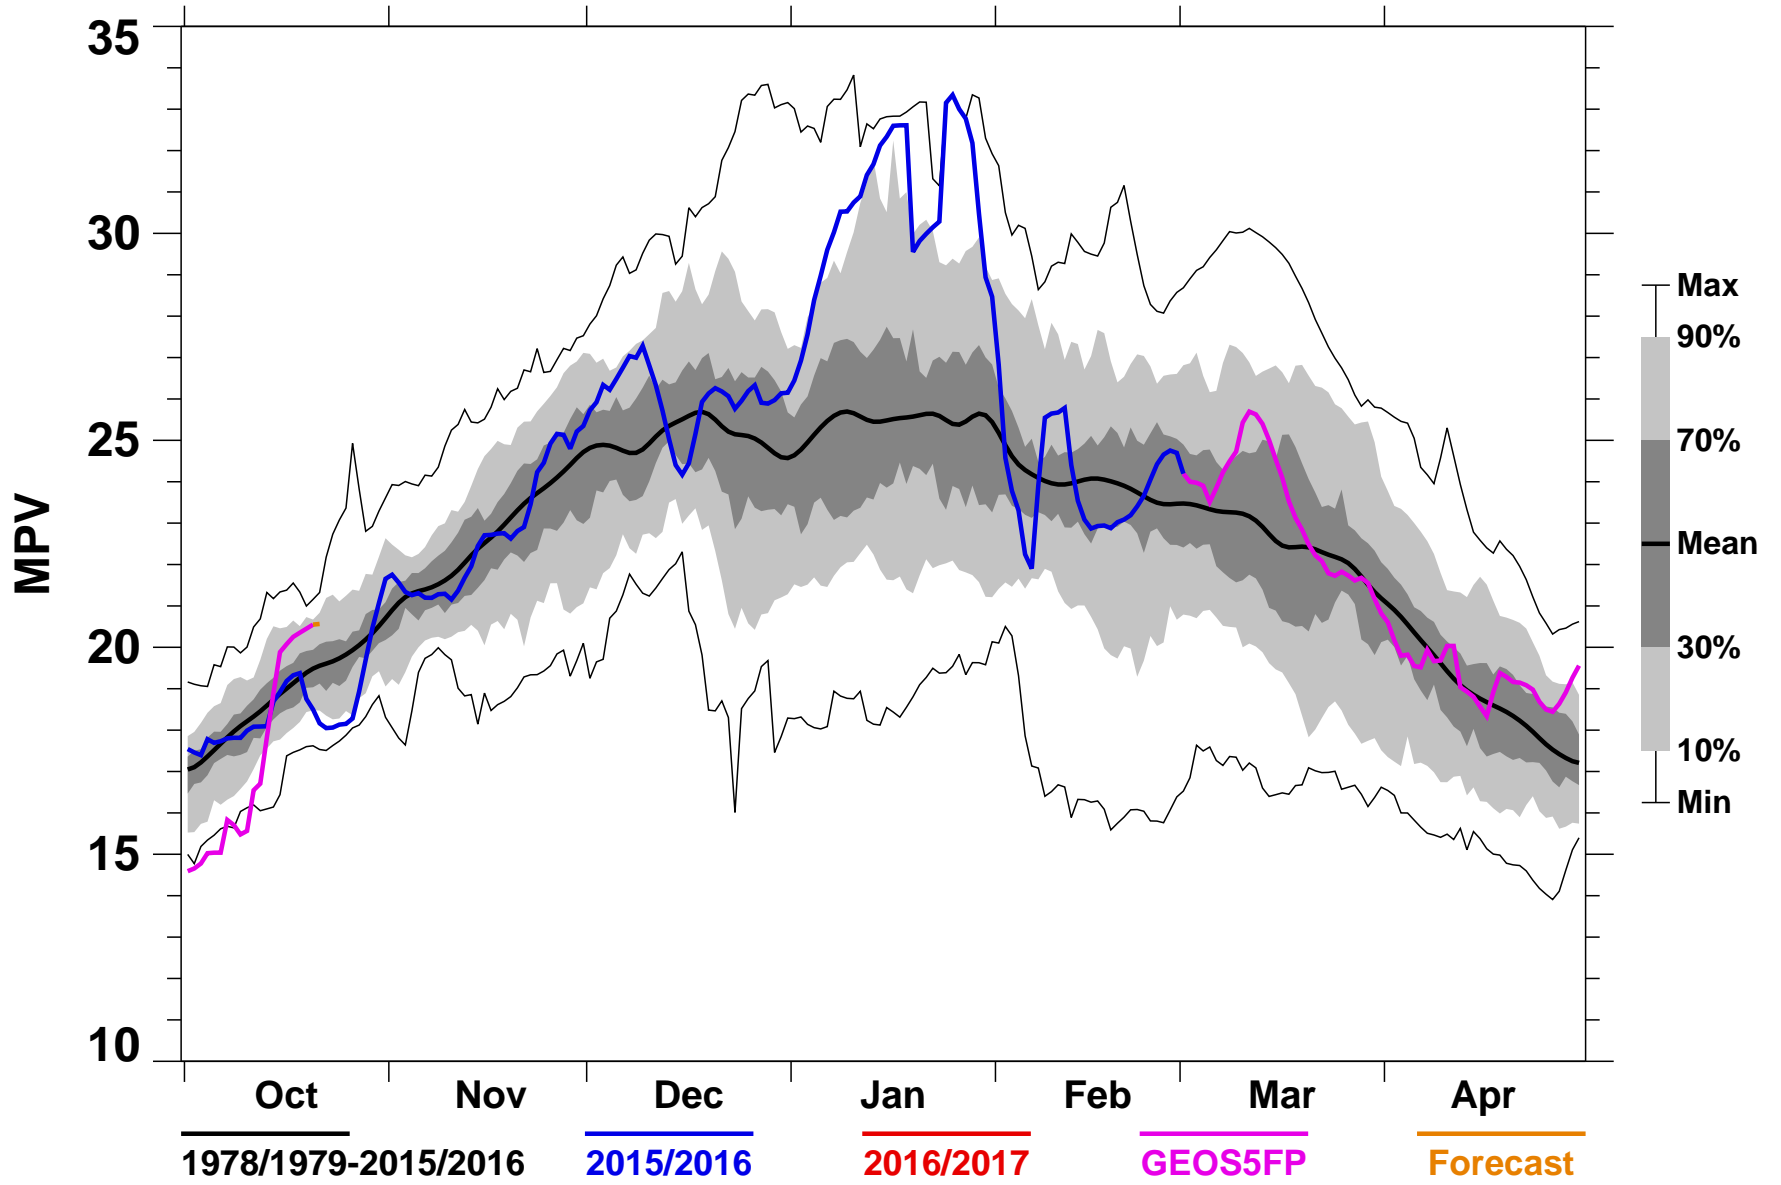

# NH Vortex Edge 600 MERRA

P. Newman (NASA), E. Nash (SSAI), S. Pawson (NASA)

2016-10-21T11:00:50Z