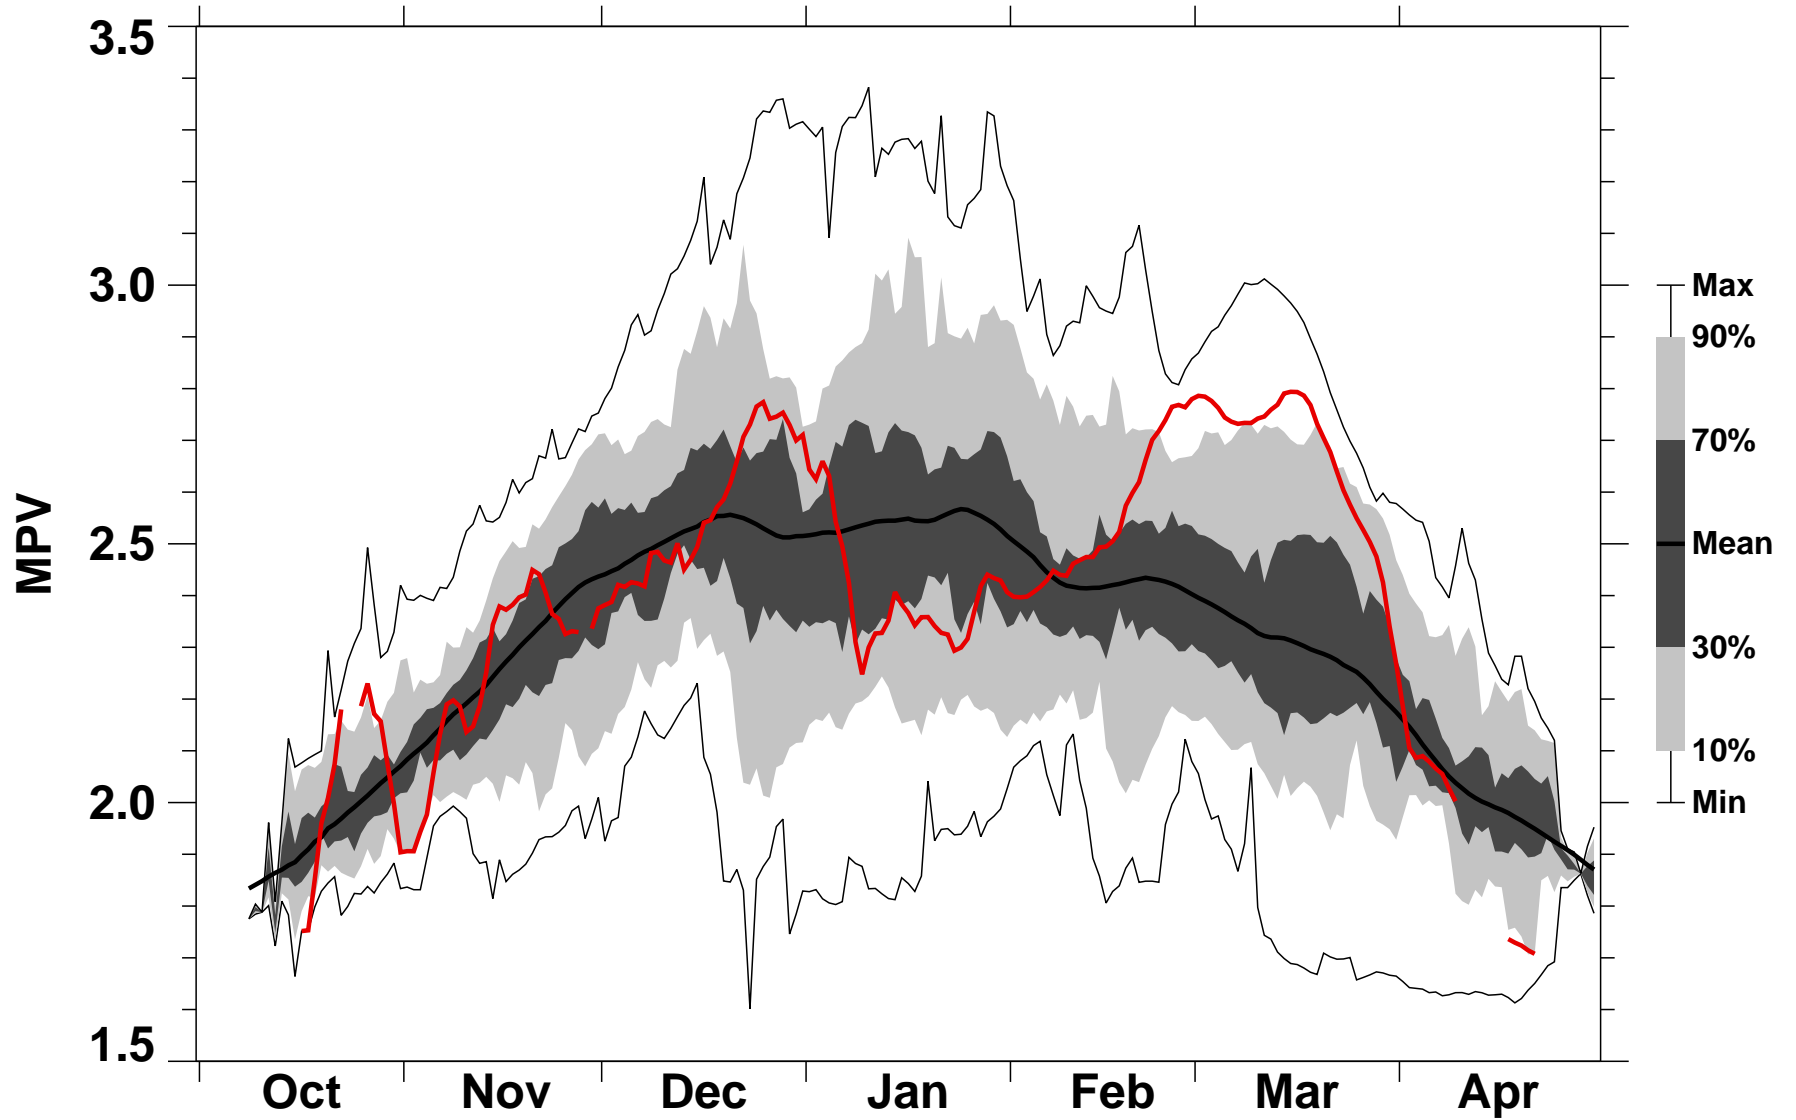

NH Vortex Edge 600 K MERRA

1978/1979-2015/2016

2014/2015

P. Newman (NASA), E. Nash (SSAI), S. Pawson (NASA)

5-day smoother applied