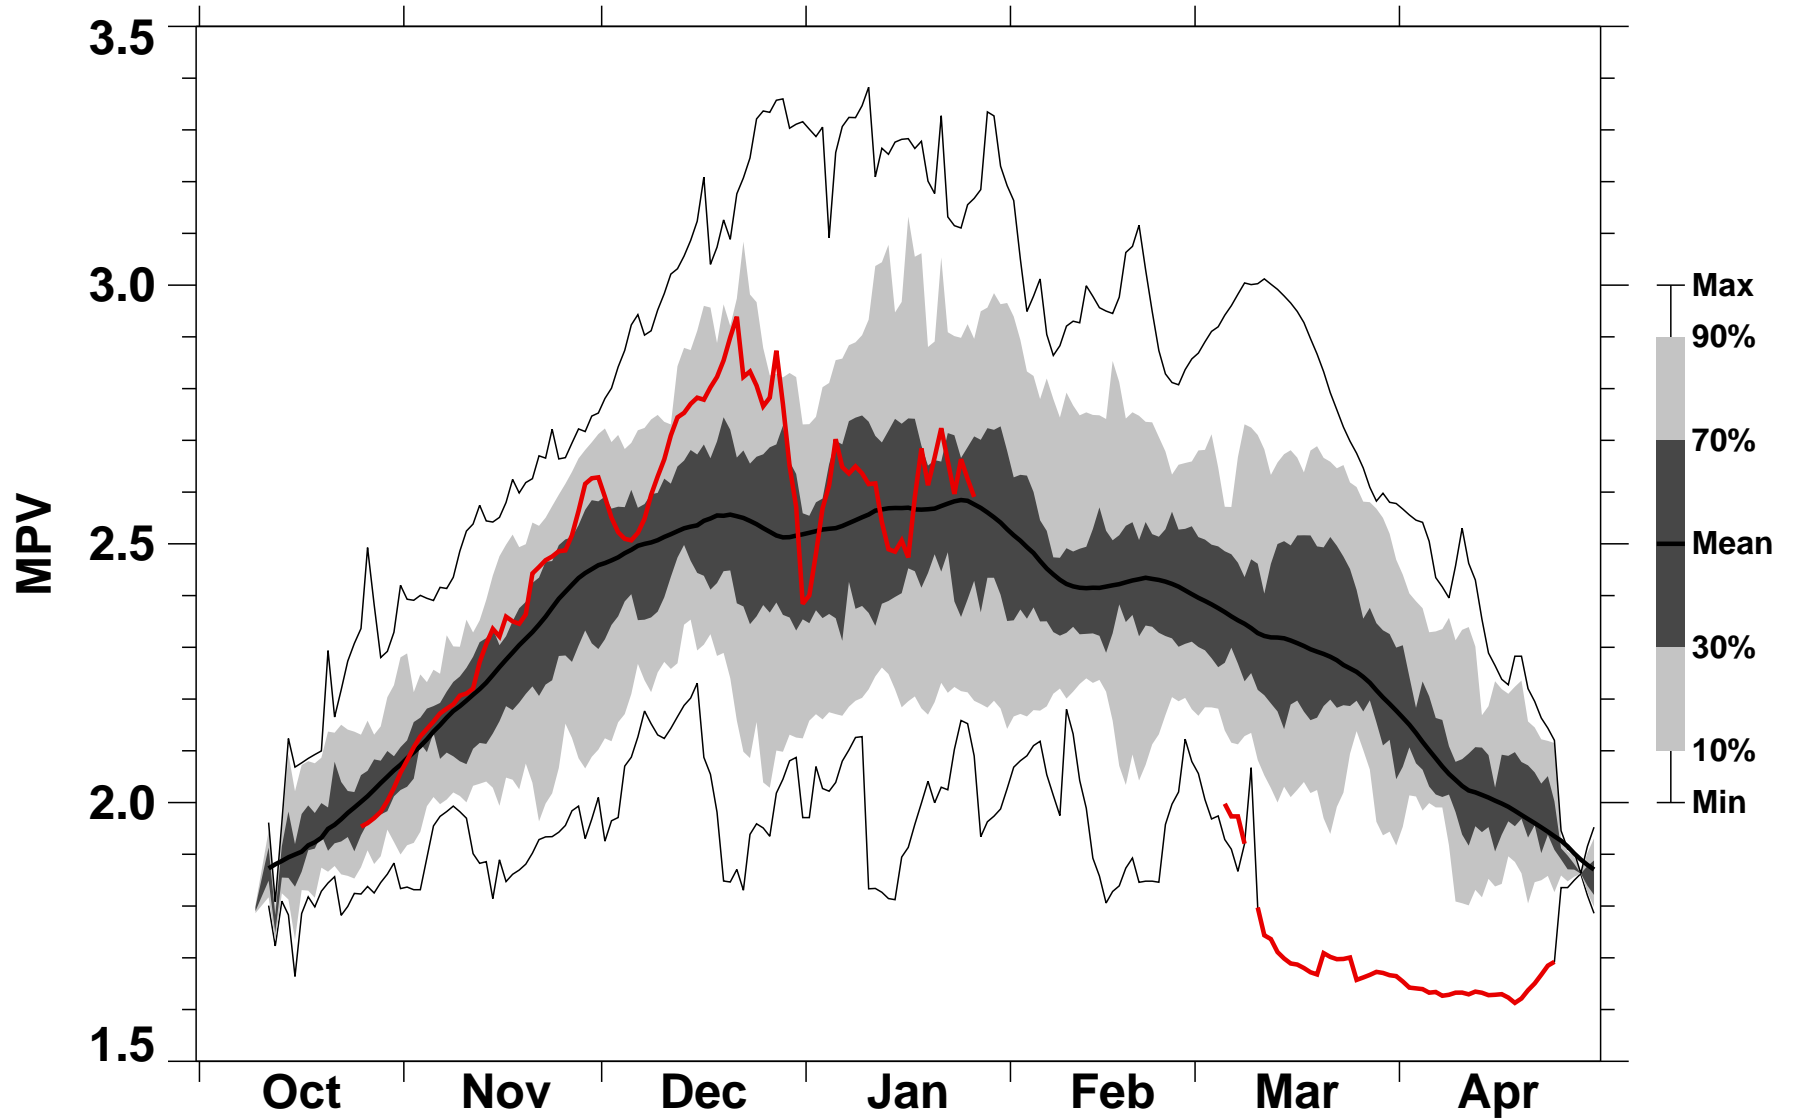

NH Vortex Edge 600 K MERRA

1978/1979-2013/2014

2012/2013

P. Newman (NASA), E. Nash (SSAI), S. Pawson (NASA)

5-day smoother applied