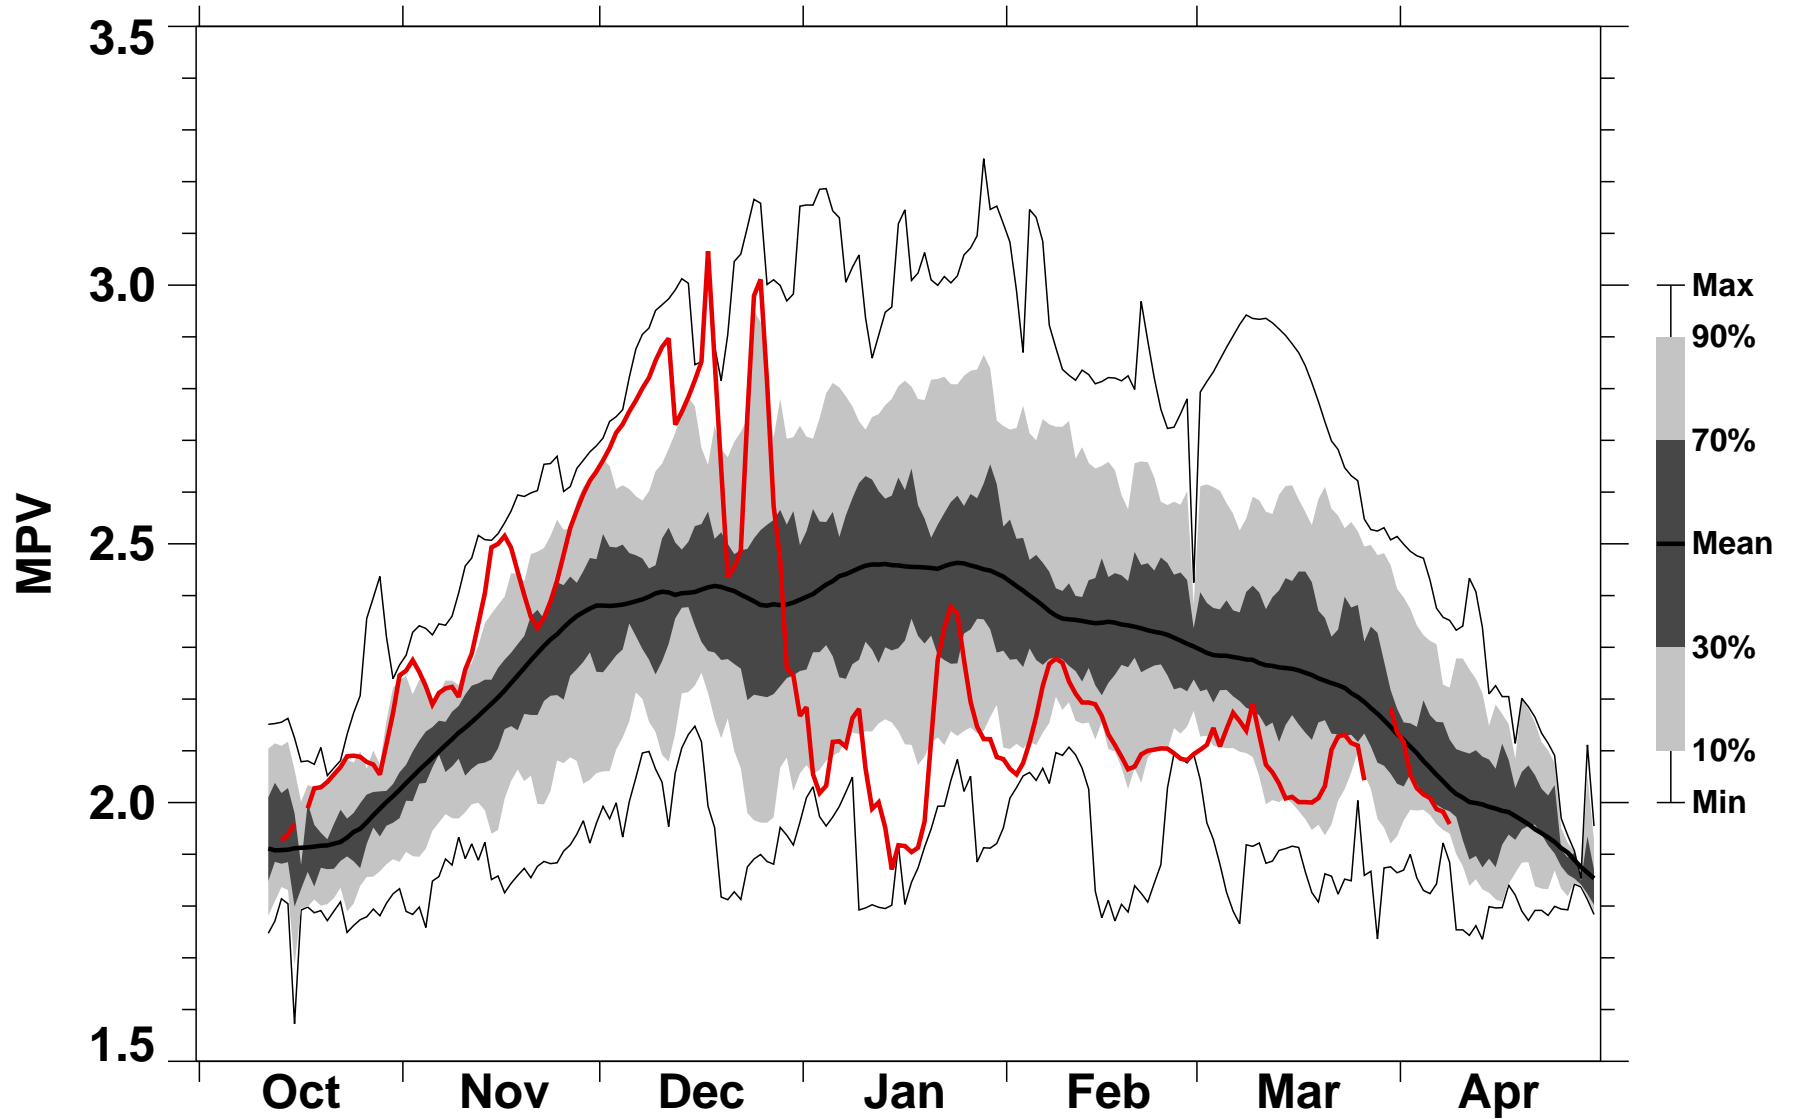

NH Vortex Edge 600 K MERRA

1978/1979-2012/2013

2011/2012

P. Newman (NASA), E. Nash (SSAI), S. Pawson (NASA)

5-day smoother applied